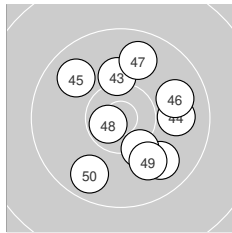

### Serie 2: 102.5 (98)

10.6* ↘	10.3* ↘	10.1 ↗	9.5 ↖	9.8 ↖
10.1 ↘	10.6* →	10.8* ↘	10.1 ↗	10.6* ↘

beste Teiler: 137.0 (18.), 270.3 (17.), 270.7 (11.)  
 Trefferlage: 0.20 mm links, 0.62 mm hoch  
 Streuwert: 4.69, horizontal: 5.00, vertikal: 4.37

### Serie 3: 100.9 (96)

10.5* →	10.7* ↖	9.7 ↖	10.3* →	9.8 ↓
9.6 ↖	9.8 ↗	10.2 ↘	10.3 ↖	10.0 ↘

beste Teiler: 192.5 (22.), 363.0 (21.), 503.2 (24.)  
 Trefferlage: 2.05 mm links, 0.44 mm tief  
 Streuwert: 5.20, horizontal: 5.85, vertikal: 4.47

### Serie 4: 100.7 (95)

9.7 →	10.6* →	9.5 ↘	10.3* ↗	9.9 ↖
10.4* ↑	10.7* ↖	9.4 ↗	9.7 ↘	10.5* →

beste Teiler: 191.2 (37.), 266.0 (32.), 378.0 (40.)  
 Trefferlage: 1.53 mm rechts, 1.75 mm hoch  
 Streuwert: 5.58, horizontal: 6.76, vertikal: 4.06

### Serie 5: 100.3 (94)

9.9 ↘	10.3 ↘	10.2 ↑	9.9 →	9.8 ↘
9.9 →	9.8 ↑	10.7* ↖	10.0 ↘	9.8 ↗

beste Teiler: 205.7 (48.), 535.4 (42.), 616.2 (43.)  
 Trefferlage: 1.80 mm rechts, 0.26 mm tief  
 Streuwert: 5.55, horizontal: 5.09, vertikal: 5.98