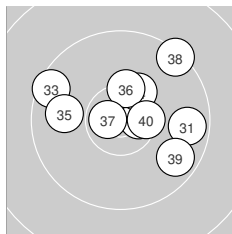

### Serie 1: 103.6 (98)

10.7* ↖	10.4* ↑	10.3 ↘	9.8 ↗	10.4* ↓
10.7* ↘	10.2 ↑	9.7 ↓	10.6* ↗	10.8* ↑

beste Teiler: 113.2 (10.), 170.8 (6.), 225.7 (1.)  
 Trefferlage: 0.54 mm rechts, 0.93 mm hoch  
 Streuwert: 4.10, horizontal: 2.36, vertikal: 5.30

### Serie 2: 102.5 (98)

10.6* ↘	10.3* ↘	10.1 ↗	9.5 ↖	9.8 ↖
10.1 ↘	10.6* →	10.8* ↘	10.1 ↗	10.6* ↘

beste Teiler: 137.0 (18.), 270.3 (17.), 270.7 (11.)  
 Trefferlage: 0.20 mm links, 0.62 mm hoch  
 Streuwert: 4.69, horizontal: 5.00, vertikal: 4.37

### Serie 3: 100.9 (96)

10.5* →	10.7* ↖	9.7 ↖	10.3* →	9.8 ↓
9.6 ↖	9.8 ↗	10.2 ↘	10.3 ↖	10.0 ↘

beste Teiler: 192.5 (22.), 363.0 (21.), 503.2 (24.)  
 Trefferlage: 2.05 mm links, 0.44 mm tief  
 Streuwert: 5.20, horizontal: 5.85, vertikal: 4.47

### Serie 4: 100.7 (95)

9.7 →	10.6* →	9.5 ↘	10.3* ↗	9.9 ↖
10.4* ↑	10.7* ↖	9.4 ↗	9.7 ↘	10.5* →

beste Teiler: 191.2 (37.), 266.0 (32.), 378.0 (40.)  
 Trefferlage: 1.53 mm rechts, 1.75 mm hoch  
 Streuwert: 5.58, horizontal: 6.76, vertikal: 4.06