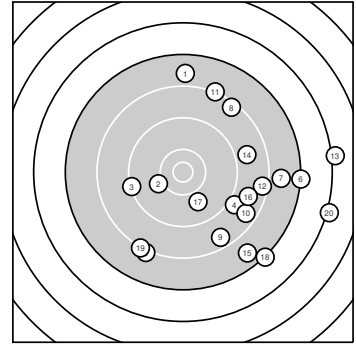

Ergebnis: **156** (164.5)  
 Serien: 81 75  
 Zähler: 1 3 9 5 2 0 0 0 0 0 0  
 Innenzehner: 0  
 Weitestе: 3873 (13.), 3840 (20.), 2991 (18.)  
 beste Teiler: 686.1 (2.), 840.3 (17.), 1345.4 (3.)  
 Trefferlage: 12.20 mm rechts, 4.18 mm tief  
 Streuwert: 14.06, horizontal: 14.82, vertikal: 13.26

**Serie 1: 81 (85.0)**

7.8 ↑	10.1 ↙	9.3 ↙	9.0 ↘	8.2 ↘
7.2 →	7.8 →	8.4 ↗	8.6 ↘	8.6 ↘

beste Teiler: 686.1 (2.), 1345.4 (3.), 1540.5 (4.)  
 Trefferlage: 7.74 mm rechts, 2.40 mm tief  
 Streuwert: 14.12, horizontal: 14.39, vertikal: 13.84

**Serie 2: 75 (79.5)**

8.2 ↗	8.4 →	6.1 →	8.9 →	7.7 ↘
8.7 ↘	9.9 ↘	7.2 ↘	8.2 ↘	6.2 →

beste Teiler: 840.3 (17.), 1677.2 (14.), 1761.4 (16.)  
 Trefferlage: 16.66 mm rechts, 5.96 mm tief  
 Streuwert: 13.87, horizontal: 14.56, vertikal: 13.13