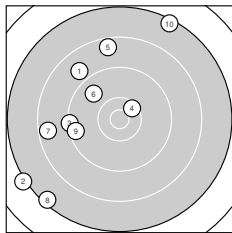

Ergebnis: **173** (181.3)
 Serien: 82 91
 Zähler: 5 7 4 4 0 0 0 0 0 0
 Innenzehner: 2
 Weitester: 3040 (2.), 2866 (8.), 2862 (10.)
 beste Teiler: 438.6 (4.), 449.0 (20.), 638.5 (17.)
 Trefferlage: 6.49 mm links, 1.17 mm tief
 Streuwert: 11.44, horizontal: 10.32, vertikal: 12.46

Serie 1: 82 (86.8)

8.9 ↘	7.2 ↙	9.3 ←	10.4* ↗	8.5 ↑
9.7 ↘	8.6 ←	7.4 ↙	9.4 ←	7.4 ↗

beste Teiler: 438.6 (4.), 965.9 (6.), 1202.1 (9.)
 Trefferlage: 9.26 mm links, 2.19 mm hoch
 Streuwert: 13.15, horizontal: 11.48, vertikal: 14.63

Serie 2: 91 (94.5)

9.7 ↓	9.5 ↗	10.0 ↖	7.9 ↙	9.0 ↘
9.0 ↖	10.2 ←	8.7 ↙	10.1 ↓	10.4* ↓

beste Teiler: 449.0 (20.), 638.5 (17.), 681.5 (19.)
 Trefferlage: 3.73 mm links, 4.55 mm tief
 Streuwert: 9.07, horizontal: 8.72, vertikal: 9.41