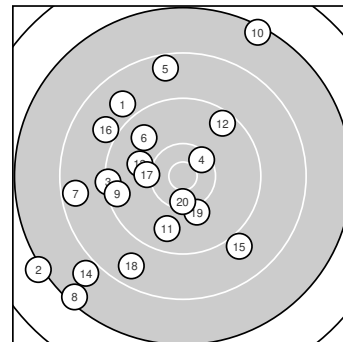

Ergebnis: **173** (181.3)
 Serien: 82 91
 Zähler: 5 7 4 4 0 0 0 0 0 0
 Innenzehner: 2
 Weitester: 3040 (2.), 2866 (8.), 2862 (10.)
 beste Teiler: 438.6 (4.), 449.0 (20.), 638.5 (17.)
 Trefferlage: 6.49 mm links, 1.17 mm tief
 Streuwert: 11.44, horizontal: 10.32, vertikal: 12.46

Serie 1: 82 (86.8)

8.9 ↘	7.2 ↙	9.3 ←	10.4* ↗	8.5 ↑
9.7 ↘	8.6 ←	7.4 ↙	9.4 ←	7.4 ↗

beste Teiler: 438.6 (4.), 965.9 (6.), 1202.1 (9.)
 Trefferlage: 9.26 mm links, 2.19 mm hoch
 Streuwert: 13.15, horizontal: 11.48, vertikal: 14.63

Serie 2: 91 (94.5)

9.7 ↓	9.5 ↗	10.0 ↖	7.9 ↙	9.0 ↘
9.0 ↖	10.2 ←	8.7 ↙	10.1 ↓	10.4* ↓

beste Teiler: 449.0 (20.), 638.5 (17.), 681.5 (19.)
 Trefferlage: 3.73 mm links, 4.55 mm tief
 Streuwert: 9.07, horizontal: 8.72, vertikal: 9.41