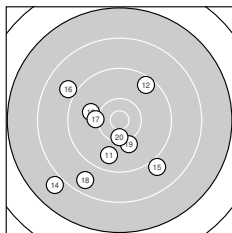

Ergebnis: **173** (181.3)
 Serien: 82 91
 Zähler: 5 7 4 4 0 0 0 0 0 0
 Innenzehner: 2
 Weitester: 3040 (2.), 2866 (8.), 2862 (10.)
 beste Teiler: 438.6 (4.), 449.0 (20.), 638.5 (17.)
 Trefferlage: 6.49 mm links, 1.17 mm tief
 Streuwert: 11.44, horizontal: 10.32, vertikal: 12.46

Serie 1: 82 (86.8)

8.9 ↘	7.2 ↙	9.3 ←	10.4* ↗	8.5 ↑
9.7 ↘	8.6 ←	7.4 ↙	9.4 ←	7.4 ↗

beste Teiler: 438.6 (4.), 965.9 (6.), 1202.1 (9.)
 Trefferlage: 9.26 mm links, 2.19 mm hoch
 Streuwert: 13.15, horizontal: 11.48, vertikal: 14.63

Serie 2: 91 (94.5)

9.7 ↓	9.5 ↗	10.0 ↖	7.9 ↙	9.0 ↘
9.0 ↖	10.2 ←	8.7 ↙	10.1 ↓	10.4* ↓

beste Teiler: 449.0 (20.), 638.5 (17.), 681.5 (19.)
 Trefferlage: 3.73 mm links, 4.55 mm tief
 Streuwert: 9.07, horizontal: 8.72, vertikal: 9.41