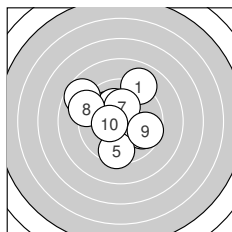

Ergebnis: **379.6** (361)  
 Serien: 96.8 93.8 94.3 94.7  
 Zähler: 14 17 7 0 2 0 0 0 0 0  
 Innenzehner: 8  
 Weitester: 1160 (37.), 1010 (29.), 673 (20.)  
 beste Teiler: 10.0 (30.), 27.8 (25.), 111.3 (31.)  
 Trefferlage: 0.02 mm rechts, 0.29 mm hoch  
 Streuwert: 3.08, horizontal: 3.44, vertikal: 2.67

**Serie 1:**

9.0 ↗	10.1 ↘	9.8 ↘	10.2 *	9.5 ↓
8.7 ↘	10.2 *	9.2 ↘	9.7 →	10.4 *

beste Teiler: 139.8 (10.), 176.9 (7.), 197.7 (4.)  
 Trefferlage: 0.51 mm links, 0.77 mm hoch  
 Streuwert: 2.51, horizontal: 2.68, vertikal: 2.32

**Serie 2:**

9.8 ↘	8.9 ↙	9.5 ↙	8.9 →	10.1 ↓
9.9 ↙	9.9 ↑	9.3 →	9.2 ↘	8.3 ←

beste Teiler: 218.2 (15.), 257.2 (16.), 273.3 (17.)  
 Trefferlage: 0.18 mm links, 0.79 mm tief  
 Streuwert: 3.05, horizontal: 3.54, vertikal: 2.45

**Serie 4:**

10.5 *	10.1 ←	8.6 ↘	10.1 →	10.2 *
9.2 →	6.3 ↘	10.0 ↑	10.5 *	9.2 ↗

beste Teiler: 111.3 (31.), 112.4 (39.), 200.2 (35.)  
 Trefferlage: 1.32 mm rechts, 0.10 mm hoch  
 Streuwert: 3.44, horizontal: 3.70, vertikal: 3.15