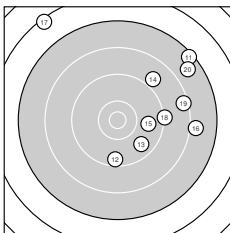

Ergebnis: **157** (166.6)
 Serien: 77 80
 Zähler: 0 7 5 6 2 0 0 0 0 0
 Innenzehner: 0
 Weitesten: 3676 (17.), 3496 (5.), 3186 (10.)
 beste Teiler: 928.1 (15.), 967.3 (3.), 1007.6 (13.)
 Trefferlage: 10.40 mm rechts, 3.62 mm hoch
 Streuwert: 14.38, horizontal: 13.41, vertikal: 15.28

Serie 1:

7.3 ↓	9.5 ↗	9.7 ↗	8.1 ↗	6.6 ↘
7.9 →	7.7 ↘	9.4 ↗	8.4 ↑	7.0 ↘

beste Teiler: 967.3 (3.), 1166.1 (2.), 1272.2 (8.)
 Trefferlage: 10.41 mm rechts, 1.30 mm hoch
 Streuwert: 15.95, horizontal: 13.86, vertikal: 17.80

Serie 2:

7.4 ↗	9.5 ↓	9.7 ↘	8.9 ↗	9.8 →
8.0 →	6.4 ↘	9.2 →	8.4 →	7.7 ↗

beste Teiler: 928.1 (15.), 1007.6 (13.), 1173.2 (12.)
 Trefferlage: 10.38 mm rechts, 5.95 mm hoch
 Streuwert: 13.26, horizontal: 13.70, vertikal: 12.81