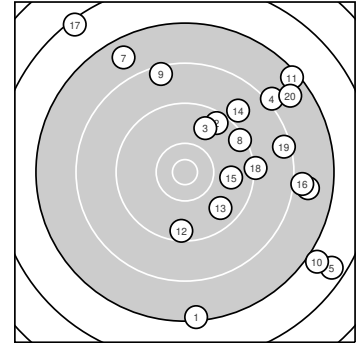

Ergebnis: **157** (166.6)
 Serien: 77 80
 Zähler: 0 7 5 6 2 0 0 0 0 0
 Innenzehner: 0
 Weitesten: 3676 (17.), 3496 (5.), 3186 (10.)
 beste Teiler: 928.1 (15.), 967.3 (3.), 1007.6 (13.)
 Trefferlage: 10.40 mm rechts, 3.62 mm hoch
 Streuwert: 14.38, horizontal: 13.41, vertikal: 15.28

Serie 1:

7.3 ↓	9.5 ↗	9.7 ↗	8.1 ↗	6.6 ↘
7.9 →	7.7 ↘	9.4 ↗	8.4 ↑	7.0 ↘

beste Teiler: 967.3 (3.), 1166.1 (2.), 1272.2 (8.)
 Trefferlage: 10.41 mm rechts, 1.30 mm hoch
 Streuwert: 15.95, horizontal: 13.86, vertikal: 17.80

Serie 2:

7.4 ↗	9.5 ↓	9.7 ↘	8.9 ↗	9.8 →
8.0 →	6.4 ↘	9.2 →	8.4 →	7.7 ↗

beste Teiler: 928.1 (15.), 1007.6 (13.), 1173.2 (12.)
 Trefferlage: 10.38 mm rechts, 5.95 mm hoch
 Streuwert: 13.26, horizontal: 13.70, vertikal: 12.81