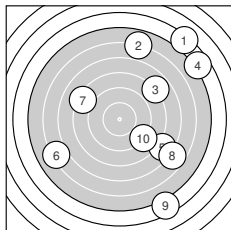

Ergebnis: **144.3** (134)  
 Serien: 64.4 79.9  
 Zähler: 0 2 5 5 4 1 3 0 0 0  
 Innenzehner: 0  
 Weitestе: 1700 (1.), 1626 (9.), 1579 (4.)  
 beste Teiler: 411.0 (20.), 453.0 (11.), 504.5 (10.)  
 Trefferlage: 3.30 mm rechts, 0.57 mm tief  
 Streuwert: 6.92, horizontal: 6.77, vertikal: 7.08

**Serie 1:**

4.2 ↗	5.9 ↑	7.8 ↗	4.6 ↗	7.6 ↘
6.1 ↙	8.2 ↖	6.7 ↘	4.4 ↘	8.9 ↘

beste Teiler: 504.5 (10.), 690.6 (7.), 776.1 (3.)  
 Trefferlage: 4.36 mm rechts, 0.85 mm hoch  
 Streuwert: 8.27, horizontal: 7.38, vertikal: 9.08

**Serie 2:**

9.1 ↘	7.5 ↘	6.1 ↘	8.6 →	8.9 ↓
7.6 ↖	6.4 ↘	7.6 ↙	8.8 ↗	9.3 ↘

beste Teiler: 411.0 (20.), 453.0 (11.), 513.5 (15.)  
 Trefferlage: 2.23 mm rechts, 1.99 mm tief  
 Streuwert: 5.42, horizontal: 6.30, vertikal: 4.36