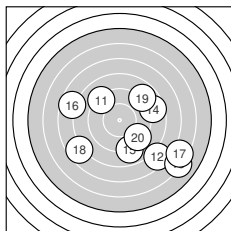

Ergebnis: **144.3** (134)  
 Serien: 64.4 79.9  
 Zähler: 0 2 5 5 4 1 3 0 0 0  
 Innenzehner: 0  
 Weitestе: 1700 (1.), 1626 (9.), 1579 (4.)  
 beste Teiler: 411.0 (20.), 453.0 (11.), 504.5 (10.)  
 Trefferlage: 3.30 mm rechts, 0.57 mm tief  
 Streuwert: 6.92, horizontal: 6.77, vertikal: 7.08

**Serie 1:**

4.2 ↗	5.9 ↑	7.8 ↗	4.6 ↗	7.6 ↘
6.1 ↙	8.2 ↖	6.7 ↘	4.4 ↘	8.9 ↘

beste Teiler: 504.5 (10.), 690.6 (7.), 776.1 (3.)  
 Trefferlage: 4.36 mm rechts, 0.85 mm hoch  
 Streuwert: 8.27, horizontal: 7.38, vertikal: 9.08

**Serie 2:**

9.1 ↘	7.5 ↘	6.1 ↘	8.6 →	8.9 ↓
7.6 ↖	6.4 ↘	7.6 ↙	8.8 ↗	9.3 ↘

beste Teiler: 411.0 (20.), 453.0 (11.), 513.5 (15.)  
 Trefferlage: 2.23 mm rechts, 1.99 mm tief  
 Streuwert: 5.42, horizontal: 6.30, vertikal: 4.36