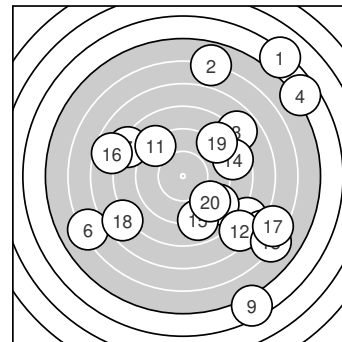

Ergebnis: **144.3** (134)  
 Serien: 64.4 79.9  
 Zähler: 0 2 5 5 4 1 3 0 0 0  
 Innenzehner: 0  
 Weitestе: 1700 (1.), 1626 (9.), 1579 (4.)  
 beste Teiler: 411.0 (20.), 453.0 (11.), 504.5 (10.)  
 Trefferlage: 3.30 mm rechts, 0.57 mm tief  
 Streuwert: 6.92, horizontal: 6.77, vertikal: 7.08

**Serie 1:**

4.2 ↗	5.9 ↑	7.8 ↗	4.6 ↗	7.6 ↘
6.1 ↙	8.2 ↖	6.7 ↘	4.4 ↘	8.9 ↘

beste Teiler: 504.5 (10.), 690.6 (7.), 776.1 (3.)  
 Trefferlage: 4.36 mm rechts, 0.85 mm hoch  
 Streuwert: 8.27, horizontal: 7.38, vertikal: 9.08

**Serie 2:**

9.1 ↘	7.5 ↘	6.1 ↘	8.6 →	8.9 ↓
7.6 ↖	6.4 ↘	7.6 ↙	8.8 ↗	9.3 ↘

beste Teiler: 411.0 (20.), 453.0 (11.), 513.5 (15.)  
 Trefferlage: 2.23 mm rechts, 1.99 mm tief  
 Streuwert: 5.42, horizontal: 6.30, vertikal: 4.36