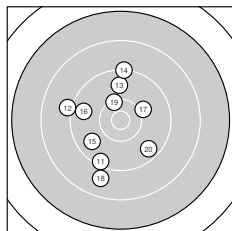

Ergebnis: **371** (386.7)
 Serien: 92 91 94 94
 Zähler: 15 22 2 1 0 0 0 0 0 0
 Innenzehner: 4
 Weitester: 2649 (10.), 1680 (18.), 1610 (3.)
 beste Teiler: 225.0 (6.), 327.2 (34.), 437.5 (25.)
 Trefferlage: 0.67 mm links, 2.38 mm tief
 Streuwert: 7.88, horizontal: 6.19, vertikal: 9.26

Serie 1:
 9.5 ↓ 9.3 ← 8.9 ↓ 10.3 ↘ 9.2 ↓
 10.7 * 10.1 ↓ 10.2 ↑ 10.4 * 7.6 ↑
 beste Teiler: 225.0 (6.), 445.8 (9.), 537.8 (4.)
 Trefferlage: 0.80 mm links, 1.64 mm tief
 Streuwert: 9.38, horizontal: 4.84, vertikal: 12.35

Serie 2:
 9.4 ↙ 9.1 ← 9.8 ↑ 9.2 ↑ 9.7 ↗
 9.7 ↖ 10.1 → 8.9 ↓ 10.3 ↑ 9.6 ↘
 beste Teiler: 522.2 (19.), 683.4 (17.), 957.6 (13.)
 Trefferlage: 3.06 mm links, 0.37 mm tief
 Streuwert: 8.30, horizontal: 6.98, vertikal: 9.44

Serie 4:
 9.0 ↓ 10.0 → 9.8 ↓ 10.5 * 9.1 ↓
 9.4 → 10.2 ↗ 9.4 ↙ 10.0 → 9.7 ↗
 beste Teiler: 327.2 (34.), 586.1 (37.), 755.4 (32.)
 Trefferlage: 1.18 mm rechts, 6.36 mm tief
 Streuwert: 6.30, horizontal: 6.70, vertikal: 5.88