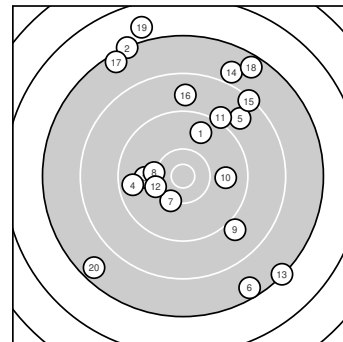

Ergebnis: **163** (172.9)
 Serien: 87 76
 Zähler: 3 6 3 7 1 0 0 0 0 0
 Innenzehner: 0
 Weitesten: 3272 (19.), 2967 (2.), 2952 (13.)
 beste Teiler: 583.6 (7.), 616.7 (8.), 620.8 (12.)
 Trefferlage: 1.57 mm rechts, 5.54 mm hoch
 Streuwert: 14.28, horizontal: 11.60, vertikal: 16.54

Serie 1:

9.7 ↗	7.2 ↘	9.9 ←	9.6 ←	8.8 ↗
7.5 ↘	10.2 ↙	10.2 ←	9.0 ↘	9.8 →

beste Teiler: 583.6 (7.), 616.7 (8.), 808.4 (3.)
 Trefferlage: 1.08 mm rechts, 0.67 mm hoch
 Streuwert: 12.03, horizontal: 10.08, vertikal: 13.70

Serie 2:

9.1 ↗	10.2 ←	7.3 ↘	7.9 ↗	8.3 ↗
8.8 ↑	7.4 ↘	7.5 ↗	6.9 ↑	7.6 ↙

beste Teiler: 620.8 (12.), 1476.8 (11.), 1719.7 (16.)
 Trefferlage: 2.06 mm rechts, 10.40 mm hoch
 Streuwert: 16.11, horizontal: 13.49, vertikal: 18.36