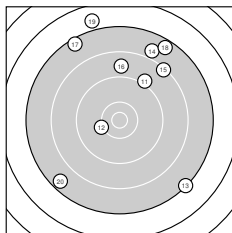

Ergebnis: **163** (172.9)
 Serien: 87 76
 Zähler: 3 6 3 7 1 0 0 0 0 0
 Innenzehner: 0
 Weitesten: 3272 (19.), 2967 (2.), 2952 (13.)
 beste Teiler: 583.6 (7.), 616.7 (8.), 620.8 (12.)
 Trefferlage: 1.57 mm rechts, 5.54 mm hoch
 Streuwert: 14.28, horizontal: 11.60, vertikal: 16.54

Serie 1:

9.7 ↗	7.2 ↘	9.9 ←	9.6 ←	8.8 ↗
7.5 ↘	10.2 ↙	10.2 ←	9.0 ↘	9.8 →

beste Teiler: 583.6 (7.), 616.7 (8.), 808.4 (3.)
 Trefferlage: 1.08 mm rechts, 0.67 mm hoch
 Streuwert: 12.03, horizontal: 10.08, vertikal: 13.70

Serie 2:

9.1 ↗	10.2 ←	7.3 ↘	7.9 ↗	8.3 ↗
8.8 ↑	7.4 ↘	7.5 ↗	6.9 ↑	7.6 ↙

beste Teiler: 620.8 (12.), 1476.8 (11.), 1719.7 (16.)
 Trefferlage: 2.06 mm rechts, 10.40 mm hoch
 Streuwert: 16.11, horizontal: 13.49, vertikal: 18.36