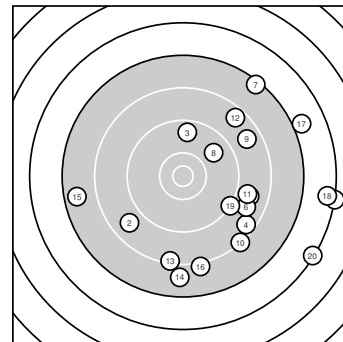

Ergebnis: **153** (163.1)  
 Serien: 79 74  
 Zähler: 0 3 10 4 3 0 0 0 0 0  
 Innenzehner: 0  
 Weitestе: 3782 (1.), 3745 (20.), 3585 (18.)  
 beste Teiler: 950.2 (8.), 1083.2 (3.), 1375.6 (19.)  
 Trefferlage: 11.97 mm rechts, 4.58 mm tief  
 Streuwert: 14.59, horizontal: 15.70, vertikal: 13.39

**Serie 1:**  
 6.2 →                      8.8 ↙                      9.6 ↑                      8.5 ↘                      8.8 →  
 8.8 ↘                      7.4 ↗                      9.8 ↗                      8.7 ↗                      8.3 ↘  
 beste Teiler: 950.2 (8.), 1083.2 (3.), 1714.0 (5.)  
 Trefferlage: 12.81 mm rechts, 0.98 mm tief  
 Streuwert: 12.69, horizontal: 12.95, vertikal: 12.42

**Serie 2:**  
 8.9 →                      8.5 ↗                      8.3 ↓                      7.8 ↓                      7.6 ←  
 8.1 ↓                      7.0 →                      6.5 →                      9.2 ↘                      6.3 ↘  
 beste Teiler: 1375.6 (19.), 1647.8 (11.), 1933.3 (12.)  
 Trefferlage: 11.14 mm rechts, 8.18 mm tief  
 Streuwert: 16.53, horizontal: 18.74, vertikal: 13.98