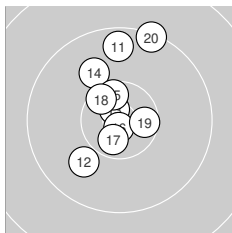

Ergebnis: **304.6** (290)  
 Serien: 101.4 102.3 100.9  
 Zähler: 20 10 0 0 0 0 0 0 0 0  
 Innenzehner: 13  
 Weitester: 1323 (20.), 1252 (10.), 1217 (26.)  
 beste Teiler: 54.2 (22.), 109.5 (16.), 177.1 (13.)  
 Trefferlage: 0.52 mm rechts, 0.78 mm hoch  
 Streuwert: 5.18, horizontal: 3.25, vertikal: 6.57

**Serie 1:**

9.9 ↑	10.5 *	10.4 *	10.3 ↓	10.2 ↘
10.0 ↗	9.9 ↓	10.5 *	10.3 ↓	9.4 ↑

beste Teiler: 343.6 (2.), 345.1 (8.), 416.0 (3.)  
 Trefferlage: 0.27 mm links, 1.03 mm hoch  
 Streuwert: 5.17, horizontal: 2.49, vertikal: 6.88

**Serie 2:**

9.6 ↑	9.9 ↙	10.7 *	10.0 ↘	10.5 *
10.8 *	10.6 *	10.4 *	10.5 *	9.3 ↑

beste Teiler: 109.5 (16.), 177.1 (13.), 303.8 (17.)  
 Trefferlage: 0.63 mm links, 2.83 mm hoch  
 Streuwert: 4.72, horizontal: 3.06, vertikal: 5.93

**Serie 3:**

9.7 ↗	10.9 *	9.8 ↑	10.1 ↓	9.5 ↓
9.4 ↘	10.1 ↓	10.4 *	10.5 *	10.5 *

beste Teiler: 54.2 (22.), 333.3 (30.), 379.8 (29.)  
 Trefferlage: 2.48 mm rechts, 1.52 mm tief  
 Streuwert: 5.37, horizontal: 3.45, vertikal: 6.77