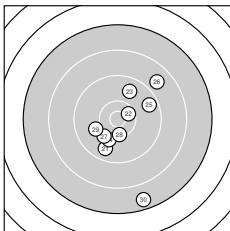

Ergebnis: **282.5** (267)
 Serien: 93.3 92.7 96.5
 Zähler: 10 12 4 3 1 0 0 0 0 0
 Innenzehner: 3
 Weitesten: 3232 (16.), 2878 (17.), 2664 (30.)
 beste Teiler: 213.8 (11.), 314.9 (10.), 380.5 (22.)
 Trefferlage: 0.68 mm links, 0.80 mm tief
 Streuwert: 10.36, horizontal: 6.84, vertikal: 12.95

Serie 1:
 9.4 ↙ 8.8 ↘ 9.7 ↑ 9.5 ↖ 9.4 ↗
 8.8 ↑ 7.6 ↓ 10.3 ↘ 9.2 ↘ 10.6 *
 beste Teiler: 314.9 (10.), 493.3 (8.), 1003.4 (3.)
 Trefferlage: 3.30 mm links, 3.41 mm hoch
 Streuwert: 10.12, horizontal: 7.40, vertikal: 12.25

Serie 2:
 10.7 * 10.2 ← 10.1 ↘ 9.5 ↓ 9.3 ↓
 6.9 ↓ 7.4 ↑ 9.9 ↓ 8.9 ↗ 9.8 ↓
 beste Teiler: 213.8 (11.), 570.5 (12.), 655.7 (13.)
 Trefferlage: 0.81 mm links, 3.07 mm tief
 Streuwert: 11.98, horizontal: 6.03, vertikal: 15.83

Serie 3:
 9.7 ↓ 10.5 * 9.8 ↑ 10.1 ↓ 9.6 ↗
 8.8 ↗ 10.1 ↘ 10.3 ↓ 10.0 ← 7.6 ↓
 beste Teiler: 380.5 (22.), 488.5 (28.), 682.9 (27.)
 Trefferlage: 2.05 mm rechts, 2.76 mm tief
 Streuwert: 8.77, horizontal: 6.60, vertikal: 10.51