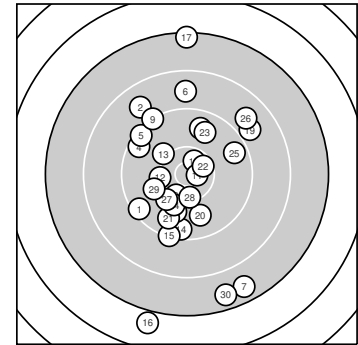

Ergebnis: **282.5** (267)
 Serien: 93.3 92.7 96.5
 Zähler: 10 12 4 3 1 0 0 0 0 0
 Innenzehner: 3
 Weitesten: 3232 (16.), 2878 (17.), 2664 (30.)
 beste Teiler: 213.8 (11.), 314.9 (10.), 380.5 (22.)
 Trefferlage: 0.68 mm links, 0.80 mm tief
 Streuwert: 10.36, horizontal: 6.84, vertikal: 12.95

Serie 1:
 9.4 ↙ 8.8 ↘ 9.7 ↑ 9.5 ↖ 9.4 ↗
 8.8 ↑ 7.6 ↓ 10.3 ↘ 9.2 ↘ 10.6 *
 beste Teiler: 314.9 (10.), 493.3 (8.), 1003.4 (3.)
 Trefferlage: 3.30 mm links, 3.41 mm hoch
 Streuwert: 10.12, horizontal: 7.40, vertikal: 12.25

Serie 2:
 10.7 * 10.2 ← 10.1 ↘ 9.5 ↓ 9.3 ↓
 6.9 ↓ 7.4 ↑ 9.9 ↓ 8.9 ↗ 9.8 ↓
 beste Teiler: 213.8 (11.), 570.5 (12.), 655.7 (13.)
 Trefferlage: 0.81 mm links, 3.07 mm tief
 Streuwert: 11.98, horizontal: 6.03, vertikal: 15.83

Serie 3:
 9.7 ↓ 10.5 * 9.8 ↑ 10.1 ↓ 9.6 ↗
 8.8 ↗ 10.1 ↘ 10.3 ↓ 10.0 ← 7.6 ↓
 beste Teiler: 380.5 (22.), 488.5 (28.), 682.9 (27.)
 Trefferlage: 2.05 mm rechts, 2.76 mm tief
 Streuwert: 8.77, horizontal: 6.60, vertikal: 10.51