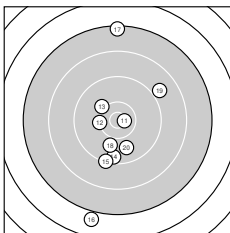

Ergebnis: **282.5** (267)
 Serien: 93.3 92.7 96.5
 Zähler: 10 12 4 3 1 0 0 0 0 0
 Innenzehner: 3
 Weitesten: 3232 (16.), 2878 (17.), 2664 (30.)
 beste Teiler: 213.8 (11.), 314.9 (10.), 380.5 (22.)
 Trefferlage: 0.68 mm links, 0.80 mm tief
 Streuwert: 10.36, horizontal: 6.84, vertikal: 12.95

Serie 1:
 9.4 ↙ 8.8 ↘ 9.7 ↑ 9.5 ↖ 9.4 ↗
 8.8 ↑ 7.6 ↓ 10.3 ↘ 9.2 ↘ 10.6 *
 beste Teiler: 314.9 (10.), 493.3 (8.), 1003.4 (3.)
 Trefferlage: 3.30 mm links, 3.41 mm hoch
 Streuwert: 10.12, horizontal: 7.40, vertikal: 12.25

Serie 2:
 10.7 * 10.2 ← 10.1 ↘ 9.5 ↓ 9.3 ↓
 6.9 ↓ 7.4 ↑ 9.9 ↓ 8.9 ↗ 9.8 ↓
 beste Teiler: 213.8 (11.), 570.5 (12.), 655.7 (13.)
 Trefferlage: 0.81 mm links, 3.07 mm tief
 Streuwert: 11.98, horizontal: 6.03, vertikal: 15.83

Serie 3:
 9.7 ↓ 10.5 * 9.8 ↑ 10.1 ↓ 9.6 ↗
 8.8 ↗ 10.1 ↘ 10.3 ↓ 10.0 ← 7.6 ↓
 beste Teiler: 380.5 (22.), 488.5 (28.), 682.9 (27.)
 Trefferlage: 2.05 mm rechts, 2.76 mm tief
 Streuwert: 8.77, horizontal: 6.60, vertikal: 10.51