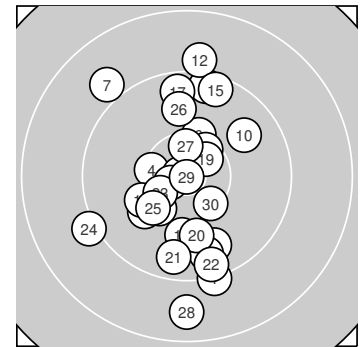

Ergebnis: **297.2** (285)
 Serien: 98.8 99.4 99.0
 Zähler: 16 13 1 0 0 0 0 0 0 0
 Innenzehner: 9
 Weitester: 1787 (28.), 1598 (7.), 1535 (12.)
 beste Teiler: 11.1 (29.), 101.5 (5.), 230.2 (13.)
 Trefferlage: 0.66 mm links, 0.86 mm tief
 Streuwert: 6.78, horizontal: 4.38, vertikal: 8.52

Serie 1:

9.2 ↓	10.3 ↙	9.4 ↑	10.4 *	10.8 *
10.2 ↑	9.0 ↘	9.7 ↓	10.0 ↙	9.8 ↗

beste Teiler: 101.5 (5.), 473.3 (4.), 559.0 (2.)
 Trefferlage: 0.65 mm links, 0.44 mm hoch
 Streuwert: 7.11, horizontal: 5.42, vertikal: 8.46

Serie 2:

10.4 *	9.0 ↑	10.7 *	9.6 ↓	9.5 ↑
10.1 ↙	9.6 ↑	10.0 ↓	10.5 *	10.0 ↓

beste Teiler: 230.2 (13.), 335.0 (19.), 426.1 (11.)
 Trefferlage: 0.41 mm rechts, 1.38 mm hoch
 Streuwert: 6.66, horizontal: 2.94, vertikal: 8.95

Serie 3:

9.6 ↓	9.4 ↓	10.4 *	9.1 ↙	10.2 ↙
9.8 ↑	10.5 *	8.7 ↓	10.9 *	10.4 *

beste Teiler: 11.1 (29.), 397.3 (27.), 413.1 (23.)
 Trefferlage: 1.75 mm links, 4.42 mm tief
 Streuwert: 6.41, horizontal: 4.61, vertikal: 7.80