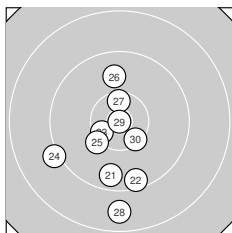

Ergebnis: **297.2** (285)
 Serien: 98.8 99.4 99.0
 Zähler: 16 13 1 0 0 0 0 0 0 0
 Innenzehner: 9
 Weitester: 1787 (28.), 1598 (7.), 1535 (12.)
 beste Teiler: 11.1 (29.), 101.5 (5.), 230.2 (13.)
 Trefferlage: 0.66 mm links, 0.86 mm tief
 Streuwert: 6.78, horizontal: 4.38, vertikal: 8.52

Serie 1:

9.2 ↓	10.3 ↙	9.4 ↑	10.4 *	10.8 *
10.2 ↑	9.0 ↘	9.7 ↓	10.0 ↙	9.8 ↗

beste Teiler: 101.5 (5.), 473.3 (4.), 559.0 (2.)
 Trefferlage: 0.65 mm links, 0.44 mm hoch
 Streuwert: 7.11, horizontal: 5.42, vertikal: 8.46

Serie 2:

10.4 *	9.0 ↑	10.7 *	9.6 ↓	9.5 ↑
10.1 ↙	9.6 ↑	10.0 ↓	10.5 *	10.0 ↓

beste Teiler: 230.2 (13.), 335.0 (19.), 426.1 (11.)
 Trefferlage: 0.41 mm rechts, 1.38 mm hoch
 Streuwert: 6.66, horizontal: 2.94, vertikal: 8.95

Serie 3:

9.6 ↓	9.4 ↓	10.4 *	9.1 ↙	10.2 ↙
9.8 ↑	10.5 *	8.7 ↓	10.9 *	10.4 *

beste Teiler: 11.1 (29.), 397.3 (27.), 413.1 (23.)
 Trefferlage: 1.75 mm links, 4.42 mm tief
 Streuwert: 6.41, horizontal: 4.61, vertikal: 7.80