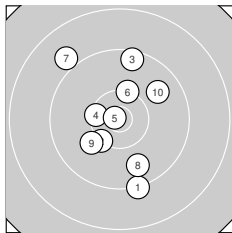

Ergebnis: **297.2** (285)
 Serien: 98.8 99.4 99.0
 Zähler: 16 13 1 0 0 0 0 0 0 0
 Innenzehner: 9
 Weitester: 1787 (28.), 1598 (7.), 1535 (12.)
 beste Teiler: 11.1 (29.), 101.5 (5.), 230.2 (13.)
 Trefferlage: 0.66 mm links, 0.86 mm tief
 Streuwert: 6.78, horizontal: 4.38, vertikal: 8.52

Serie 1:

9.2 ↓	10.3 ↙	9.4 ↑	10.4 *	10.8 *
10.2 ↑	9.0 ↘	9.7 ↓	10.0 ↙	9.8 ↗

beste Teiler: 101.5 (5.), 473.3 (4.), 559.0 (2.)
 Trefferlage: 0.65 mm links, 0.44 mm hoch
 Streuwert: 7.11, horizontal: 5.42, vertikal: 8.46

Serie 2:

10.4 *	9.0 ↑	10.7 *	9.6 ↓	9.5 ↑
10.1 ↙	9.6 ↑	10.0 ↓	10.5 *	10.0 ↓

beste Teiler: 230.2 (13.), 335.0 (19.), 426.1 (11.)
 Trefferlage: 0.41 mm rechts, 1.38 mm hoch
 Streuwert: 6.66, horizontal: 2.94, vertikal: 8.95

Serie 3:

9.6 ↓	9.4 ↓	10.4 *	9.1 ↙	10.2 ↙
9.8 ↑	10.5 *	8.7 ↓	10.9 *	10.4 *

beste Teiler: 11.1 (29.), 397.3 (27.), 413.1 (23.)
 Trefferlage: 1.75 mm links, 4.42 mm tief
 Streuwert: 6.41, horizontal: 4.61, vertikal: 7.80