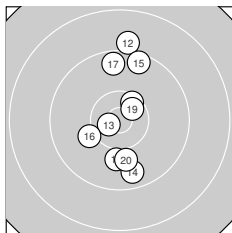

Ergebnis: **297.2** (285)
 Serien: 98.8 99.4 99.0
 Zähler: 16 13 1 0 0 0 0 0 0 0
 Innenzehner: 9
 Weitester: 1787 (28.), 1598 (7.), 1535 (12.)
 beste Teiler: 11.1 (29.), 101.5 (5.), 230.2 (13.)
 Trefferlage: 0.66 mm links, 0.86 mm tief
 Streuwert: 6.78, horizontal: 4.38, vertikal: 8.52

Serie 1:

9.2 ↓	10.3 ↙	9.4 ↑	10.4 *	10.8 *
10.2 ↑	9.0 ↘	9.7 ↓	10.0 ↙	9.8 ↗

beste Teiler: 101.5 (5.), 473.3 (4.), 559.0 (2.)
 Trefferlage: 0.65 mm links, 0.44 mm hoch
 Streuwert: 7.11, horizontal: 5.42, vertikal: 8.46

Serie 2:

10.4 *	9.0 ↑	10.7 *	9.6 ↓	9.5 ↑
10.1 ↙	9.6 ↑	10.0 ↓	10.5 *	10.0 ↓

beste Teiler: 230.2 (13.), 335.0 (19.), 426.1 (11.)
 Trefferlage: 0.41 mm rechts, 1.38 mm hoch
 Streuwert: 6.66, horizontal: 2.94, vertikal: 8.95

Serie 3:

9.6 ↓	9.4 ↓	10.4 *	9.1 ↙	10.2 ↙
9.8 ↑	10.5 *	8.7 ↓	10.9 *	10.4 *

beste Teiler: 11.1 (29.), 397.3 (27.), 413.1 (23.)
 Trefferlage: 1.75 mm links, 4.42 mm tief
 Streuwert: 6.41, horizontal: 4.61, vertikal: 7.80