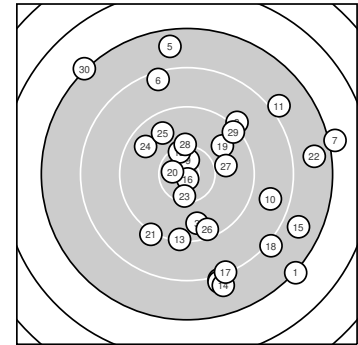

Ergebnis: **268.6** (256)  
 Serien: 84.7 91.1 92.8  
 Zähler: 6 10 8 6 0 0 0 0 0 0  
 Innenzehner: 4  
 Weitesten: 3102 (7.), 3005 (30.), 2998 (1.)  
 beste Teiler: 98.0 (16.), 287.3 (9.), 299.8 (20.)  
 Trefferlage: 5.54 mm rechts, 1.43 mm tief  
 Streuwert: 12.54, horizontal: 11.46, vertikal: 13.53

**Serie 1:**  
 7.2 ↘                      8.1 ↓                      9.7 ↓                      8.1 ↓                      7.7 ↑  
 8.4 ↑                      7.1 →                      9.1 ↗                      10.6 \*                      8.7 →  
 beste Teiler: 287.3 (9.), 1022.9 (3.), 1471.6 (8.)  
 Trefferlage: 8.58 mm rechts, 1.30 mm tief  
 Streuwert: 14.70, horizontal: 11.56, vertikal: 17.28

**Serie 2:**  
 8.0 ↗                      10.4 ↑                      9.3 ↓                      8.0 ↓                      7.8 →  
 10.8 \*                      8.3 ↓                      8.1 ↘                      9.8 ↗                      10.6 \*  
 beste Teiler: 98.0 (16.), 299.8 (20.), 478.4 (12.)  
 Trefferlage: 7.54 mm rechts, 5.76 mm tief  
 Streuwert: 10.86, horizontal: 9.32, vertikal: 12.21

**Serie 3:**  
 9.2 ↙                      7.7 →                      10.4 \*                      9.7 ↖                      9.7 ↖  
 9.4 ↓                      9.9 →                      10.2 ↑                      9.4 ↗                      7.2 ↖  
 beste Teiler: 450.0 (23.), 609.0 (28.), 815.0 (27.)  
 Trefferlage: 0.49 mm rechts, 2.76 mm hoch  
 Streuwert: 11.43, horizontal: 12.63, vertikal: 10.09