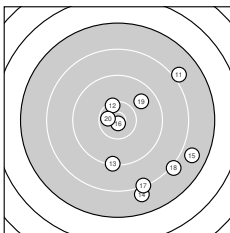

Ergebnis: **268.6** (256)  
 Serien: 84.7 91.1 92.8  
 Zähler: 6 10 8 6 0 0 0 0 0 0  
 Innenzehner: 4  
 Weitesten: 3102 (7.), 3005 (30.), 2998 (1.)  
 beste Teiler: 98.0 (16.), 287.3 (9.), 299.8 (20.)  
 Trefferlage: 5.54 mm rechts, 1.43 mm tief  
 Streuwert: 12.54, horizontal: 11.46, vertikal: 13.53

**Serie 1:**  
 7.2 ↘                      8.1 ↓                      9.7 ↓                      8.1 ↓                      7.7 ↑  
 8.4 ↑                      7.1 →                      9.1 ↗                      10.6 \*                      8.7 →  
 beste Teiler: 287.3 (9.), 1022.9 (3.), 1471.6 (8.)  
 Trefferlage: 8.58 mm rechts, 1.30 mm tief  
 Streuwert: 14.70, horizontal: 11.56, vertikal: 17.28

**Serie 2:**  
 8.0 ↗                      10.4 ↑                      9.3 ↓                      8.0 ↓                      7.8 →  
 10.8 \*                      8.3 ↓                      8.1 ↘                      9.8 ↗                      10.6 \*  
 beste Teiler: 98.0 (16.), 299.8 (20.), 478.4 (12.)  
 Trefferlage: 7.54 mm rechts, 5.76 mm tief  
 Streuwert: 10.86, horizontal: 9.32, vertikal: 12.21

**Serie 3:**  
 9.2 ↙                      7.7 →                      10.4 \*                      9.7 ↖                      9.7 ↖  
 9.4 ↓                      9.9 →                      10.2 ↑                      9.4 ↗                      7.2 ↖  
 beste Teiler: 450.0 (23.), 609.0 (28.), 815.0 (27.)  
 Trefferlage: 0.49 mm rechts, 2.76 mm hoch  
 Streuwert: 11.43, horizontal: 12.63, vertikal: 10.09