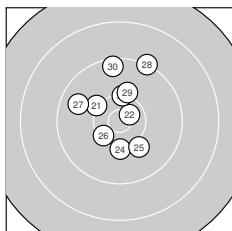

Ergebnis: **298.7** (288)
 Serien: 98.5 100.1 100.1
 Zähler: 20 8 2 0 0 0 0 0 0
 Innenzehner: 7
 Weitester: 2037 (9.), 1811 (4.), 1377 (28.)
 beste Teiler: 83.2 (1.), 256.0 (10.), 259.3 (22.)
 Trefferlage: 0.83 mm rechts, 0.73 mm hoch
 Streuwert: 6.50, horizontal: 5.58, vertikal: 7.31

Serie 1:
 10.8 * 10.3 ↘ 9.6 ↑ 8.7 ↓ 9.3 ↑
 10.4 * 10.1 ↘ 10.3 ↑ 8.4 → 10.6 *
 beste Teiler: 83.2 (1.), 256.0 (10.), 432.8 (6.)
 Trefferlage: 2.64 mm rechts, 0.11 mm tief
 Streuwert: 7.79, horizontal: 6.83, vertikal: 8.65

Serie 2:
 9.3 ↑ 10.5 * 9.7 ↗ 10.1 ↓ 10.1 ←
 9.6 ← 10.4 * 10.0 ↓ 10.3 ↘ 10.1 ↓
 beste Teiler: 361.5 (12.), 443.4 (17.), 544.9 (19.)
 Trefferlage: 0.28 mm rechts, 0.66 mm tief
 Streuwert: 6.05, horizontal: 5.27, vertikal: 6.74

Serie 3:
 10.2 ↖ 10.6 * 10.2 ↑ 10.2 ↓ 10.1 ↘
 10.4 * 9.7 ↖ 9.2 ↑ 10.1 ↑ 9.4 ↑
 beste Teiler: 259.3 (22.), 474.5 (26.), 562.2 (23.)
 Trefferlage: 0.42 mm links, 2.99 mm hoch
 Streuwert: 5.62, horizontal: 4.51, vertikal: 6.55