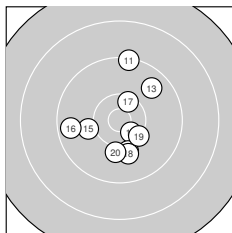

Ergebnis: **298.7** (288)
 Serien: 98.5 100.1 100.1
 Zähler: 20 8 2 0 0 0 0 0 0
 Innenzehner: 7
 Weitester: 2037 (9.), 1811 (4.), 1377 (28.)
 beste Teiler: 83.2 (1.), 256.0 (10.), 259.3 (22.)
 Trefferlage: 0.83 mm rechts, 0.73 mm hoch
 Streuwert: 6.50, horizontal: 5.58, vertikal: 7.31

Serie 1:
 10.8 * 10.3 ↘ 9.6 ↑ 8.7 ↓ 9.3 ↑
 10.4 * 10.1 ↘ 10.3 ↑ 8.4 → 10.6 *
 beste Teiler: 83.2 (1.), 256.0 (10.), 432.8 (6.)
 Trefferlage: 2.64 mm rechts, 0.11 mm tief
 Streuwert: 7.79, horizontal: 6.83, vertikal: 8.65

Serie 2:
 9.3 ↑ 10.5 * 9.7 ↗ 10.1 ↓ 10.1 ←
 9.6 ← 10.4 * 10.0 ↓ 10.3 ↘ 10.1 ↓
 beste Teiler: 361.5 (12.), 443.4 (17.), 544.9 (19.)
 Trefferlage: 0.28 mm rechts, 0.66 mm tief
 Streuwert: 6.05, horizontal: 5.27, vertikal: 6.74

Serie 3:
 10.2 ↖ 10.6 * 10.2 ↑ 10.2 ↓ 10.1 ↘
 10.4 * 9.7 ↖ 9.2 ↑ 10.1 ↑ 9.4 ↑
 beste Teiler: 259.3 (22.), 474.5 (26.), 562.2 (23.)
 Trefferlage: 0.42 mm links, 2.99 mm hoch
 Streuwert: 5.62, horizontal: 4.51, vertikal: 6.55