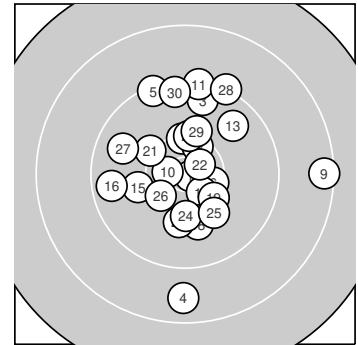

Ergebnis: **298.7** (288)
 Serien: 98.5 100.1 100.1
 Zähler: 20 8 2 0 0 0 0 0 0
 Innenzehner: 7
 Weitester: 2037 (9.), 1811 (4.), 1377 (28.)
 beste Teiler: 83.2 (1.), 256.0 (10.), 259.3 (22.)
 Trefferlage: 0.83 mm rechts, 0.73 mm hoch
 Streuwert: 6.50, horizontal: 5.58, vertikal: 7.31

Serie 1:
 10.8 * 10.3 ↘ 9.6 ↑ 8.7 ↓ 9.3 ↑
 10.4 * 10.1 ↘ 10.3 ↑ 8.4 → 10.6 *
 beste Teiler: 83.2 (1.), 256.0 (10.), 432.8 (6.)
 Trefferlage: 2.64 mm rechts, 0.11 mm tief
 Streuwert: 7.79, horizontal: 6.83, vertikal: 8.65

Serie 2:
 9.3 ↑ 10.5 * 9.7 ↗ 10.1 ↓ 10.1 ←
 9.6 ← 10.4 * 10.0 ↓ 10.3 ↘ 10.1 ↓
 beste Teiler: 361.5 (12.), 443.4 (17.), 544.9 (19.)
 Trefferlage: 0.28 mm rechts, 0.66 mm tief
 Streuwert: 6.05, horizontal: 5.27, vertikal: 6.74

Serie 3:
 10.2 ↖ 10.6 * 10.2 ↑ 10.2 ↓ 10.1 ↘
 10.4 * 9.7 ↖ 9.2 ↑ 10.1 ↑ 9.4 ↑
 beste Teiler: 259.3 (22.), 474.5 (26.), 562.2 (23.)
 Trefferlage: 0.42 mm links, 2.99 mm hoch
 Streuwert: 5.62, horizontal: 4.51, vertikal: 6.55