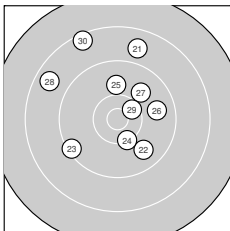

Ergebnis: **296.8** (281)
 Serien: 101.1 100.4 95.3
 Zähler: 15 11 4 0 0 0 0 0 0 0
 Innenzehner: 9
 Weitesten: 2221 (7.), 2022 (30.), 1834 (28.)
 beste Teiler: 28.3 (2.), 73.2 (3.), 76.7 (15.)
 Trefferlage: 1.04 mm rechts, 3.18 mm hoch
 Streuwert: 6.98, horizontal: 5.08, vertikal: 8.46

Serie 1:

10.5 *	10.9 *	10.9 *	10.6 *	9.9 ↑
10.7 *	8.2 ↑	10.1 ↑	9.2 ↓	10.1 ↓

beste Teiler: 28.3 (2.), 73.2 (3.), 180.0 (6.)
 Trefferlage: 0.97 mm rechts, 2.35 mm hoch
 Streuwert: 6.73, horizontal: 1.62, vertikal: 9.37

Serie 2:

9.7 ↑	10.3 ↓	10.0 ↘	9.0 ↑	10.9 *
10.3 →	9.9 ↑	9.3 ↑	10.6 *	10.4 *

beste Teiler: 76.7 (15.), 305.8 (19.), 423.0 (20.)
 Trefferlage: 2.59 mm rechts, 2.82 mm hoch
 Streuwert: 5.60, horizontal: 2.37, vertikal: 7.56

Serie 3:

8.8 ↑	9.8 ↘	9.3 ↙	10.3 ↓	9.9 ↑
9.8 →	9.9 ↗	8.7 ↖	10.4 *	8.4 ↓

beste Teiler: 406.3 (29.), 541.0 (24.), 807.6 (25.)
 Trefferlage: 0.42 mm links, 4.36 mm hoch
 Streuwert: 8.74, horizontal: 8.36, vertikal: 9.11