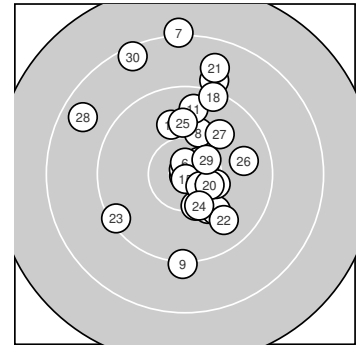

Ergebnis: **296.8** (281)
 Serien: 101.1 100.4 95.3
 Zähler: 15 11 4 0 0 0 0 0 0 0
 Innenzehner: 9
 Weitesten: 2221 (7.), 2022 (30.), 1834 (28.)
 beste Teiler: 28.3 (2.), 73.2 (3.), 76.7 (15.)
 Trefferlage: 1.04 mm rechts, 3.18 mm hoch
 Streuwert: 6.98, horizontal: 5.08, vertikal: 8.46

Serie 1:

10.5 *	10.9 *	10.9 *	10.6 *	9.9 ↑
10.7 *	8.2 ↑	10.1 ↑	9.2 ↓	10.1 ↓

beste Teiler: 28.3 (2.), 73.2 (3.), 180.0 (6.)
 Trefferlage: 0.97 mm rechts, 2.35 mm hoch
 Streuwert: 6.73, horizontal: 1.62, vertikal: 9.37

Serie 2:

9.7 ↑	10.3 ↓	10.0 ↘	9.0 ↑	10.9 *
10.3 →	9.9 ↑	9.3 ↑	10.6 *	10.4 *

beste Teiler: 76.7 (15.), 305.8 (19.), 423.0 (20.)
 Trefferlage: 2.59 mm rechts, 2.82 mm hoch
 Streuwert: 5.60, horizontal: 2.37, vertikal: 7.56

Serie 3:

8.8 ↑	9.8 ↘	9.3 ↙	10.3 ↓	9.9 ↑
9.8 →	9.9 ↗	8.7 ↖	10.4 *	8.4 ↓

beste Teiler: 406.3 (29.), 541.0 (24.), 807.6 (25.)
 Trefferlage: 0.42 mm links, 4.36 mm hoch
 Streuwert: 8.74, horizontal: 8.36, vertikal: 9.11