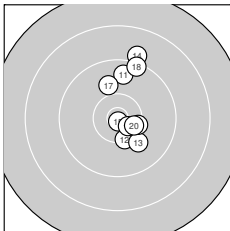

Ergebnis: **296.8** (281)
 Serien: 101.1 100.4 95.3
 Zähler: 15 11 4 0 0 0 0 0 0 0
 Innenzehner: 9
 Weitesten: 2221 (7.), 2022 (30.), 1834 (28.)
 beste Teiler: 28.3 (2.), 73.2 (3.), 76.7 (15.)
 Trefferlage: 1.04 mm rechts, 3.18 mm hoch
 Streuwert: 6.98, horizontal: 5.08, vertikal: 8.46

Serie 1:

10.5 *	10.9 *	10.9 *	10.6 *	9.9 ↑
10.7 *	8.2 ↑	10.1 ↑	9.2 ↓	10.1 ↓

beste Teiler: 28.3 (2.), 73.2 (3.), 180.0 (6.)
 Trefferlage: 0.97 mm rechts, 2.35 mm hoch
 Streuwert: 6.73, horizontal: 1.62, vertikal: 9.37

Serie 2:

9.7 ↑	10.3 ↓	10.0 ↘	9.0 ↑	10.9 *
10.3 →	9.9 ↑	9.3 ↑	10.6 *	10.4 *

beste Teiler: 76.7 (15.), 305.8 (19.), 423.0 (20.)
 Trefferlage: 2.59 mm rechts, 2.82 mm hoch
 Streuwert: 5.60, horizontal: 2.37, vertikal: 7.56

Serie 3:

8.8 ↑	9.8 ↘	9.3 ↙	10.3 ↓	9.9 ↑
9.8 →	9.9 ↗	8.7 ↖	10.4 *	8.4 ↓

beste Teiler: 406.3 (29.), 541.0 (24.), 807.6 (25.)
 Trefferlage: 0.42 mm links, 4.36 mm hoch
 Streuwert: 8.74, horizontal: 8.36, vertikal: 9.11