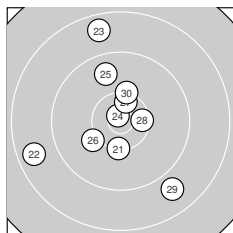

Ergebnis: **295.7** (281)
 Serien: 99.4 98.3 98.0
 Zähler: 15 11 4 0 0 0 0 0 0 0
 Innenzehner: 7
 Weitester: 1858 (23.), 1844 (22.), 1811 (6.)
 beste Teiler: 121.6 (24.), 219.7 (10.), 325.7 (5.)
 Trefferlage: 1.02 mm rechts, 1.61 mm hoch
 Streuwert: 7.00, horizontal: 6.13, vertikal: 7.78

Serie 1:

10.3 → 9.6 ↑ 9.7 ↘
 8.7 → 10.1 ↙ 9.8 ↑
 beste Teiler: 219.7 (10.), 325.7 (5.), 432.1 (4.)
 Trefferlage: 2.72 mm rechts, 1.10 mm tief
 Streuwert: 6.54, horizontal: 6.21, vertikal: 6.86

10.4 * 10.5 *
 9.6 ↓ 10.7 *

Serie 2:

9.6 ↗ 9.8 → 9.3 ↗
 9.9 ↗ 9.1 ↑ 9.9 ↑
 beste Teiler: 403.5 (20.), 506.8 (15.), 737.1 (19.)
 Trefferlage: 1.78 mm rechts, 5.06 mm hoch
 Streuwert: 5.73, horizontal: 4.53, vertikal: 6.72

10.0 ↓ 10.3 ↑
 10.0 ↑ 10.4 *

Serie 3:

10.3 ↓ 8.6 ← 8.6 ↑
 10.1 ↙ 10.5 * 10.4 *
 beste Teiler: 121.6 (24.), 398.7 (27.), 429.3 (28.)
 Trefferlage: 1.41 mm links, 0.89 mm hoch
 Streuwert: 8.12, horizontal: 7.17, vertikal: 8.98

10.8 * 9.7 ↑
 8.8 ↘ 10.2 ↑