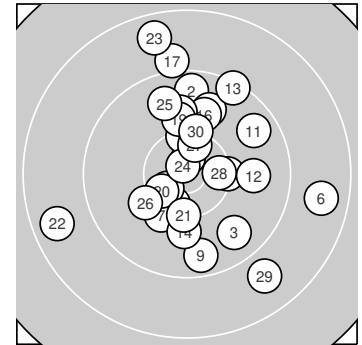

Ergebnis: **295.7** (281)
 Serien: 99.4 98.3 98.0
 Zähler: 15 11 4 0 0 0 0 0 0 0
 Innenzehner: 7
 Weitester: 1858 (23.), 1844 (22.), 1811 (6.)
 beste Teiler: 121.6 (24.), 219.7 (10.), 325.7 (5.)
 Trefferlage: 1.02 mm rechts, 1.61 mm hoch
 Streuwert: 7.00, horizontal: 6.13, vertikal: 7.78

Serie 1:

10.3 → 9.6 ↑ 9.7 ↘
 8.7 → 10.1 ↙ 9.8 ↑
 beste Teiler: 219.7 (10.), 325.7 (5.), 432.1 (4.)
 Trefferlage: 2.72 mm rechts, 1.10 mm tief
 Streuwert: 6.54, horizontal: 6.21, vertikal: 6.86

10.4 * 10.5 *
 9.6 ↓ 10.7 *

Serie 2:

9.6 ↗ 9.8 → 9.3 ↗
 9.9 ↗ 9.1 ↑ 9.9 ↑
 beste Teiler: 403.5 (20.), 506.8 (15.), 737.1 (19.)
 Trefferlage: 1.78 mm rechts, 5.06 mm hoch
 Streuwert: 5.73, horizontal: 4.53, vertikal: 6.72

10.0 ↓ 10.3 ↑
 10.0 ↑ 10.4 *

Serie 3:

10.3 ↓ 8.6 ← 8.6 ↑
 10.1 ↙ 10.5 * 10.4 *
 beste Teiler: 121.6 (24.), 398.7 (27.), 429.3 (28.)
 Trefferlage: 1.41 mm links, 0.89 mm hoch
 Streuwert: 8.12, horizontal: 7.17, vertikal: 8.98

10.8 * 9.7 ↑
 8.8 ↘ 10.2 ↑