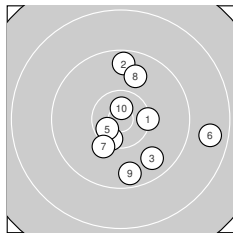

Ergebnis: **295.7** (281)
 Serien: 99.4 98.3 98.0
 Zähler: 15 11 4 0 0 0 0 0 0 0
 Innenzehner: 7
 Weitester: 1858 (23.), 1844 (22.), 1811 (6.)
 beste Teiler: 121.6 (24.), 219.7 (10.), 325.7 (5.)
 Trefferlage: 1.02 mm rechts, 1.61 mm hoch
 Streuwert: 7.00, horizontal: 6.13, vertikal: 7.78

Serie 1:

10.3 → 9.6 ↑ 9.7 ↘
 8.7 → 10.1 ↙ 9.8 ↑
 beste Teiler: 219.7 (10.), 325.7 (5.), 432.1 (4.)
 Trefferlage: 2.72 mm rechts, 1.10 mm tief
 Streuwert: 6.54, horizontal: 6.21, vertikal: 6.86

10.4 * 10.5 *
 9.6 ↓ 10.7 *

Serie 2:

9.6 ↗ 9.8 → 9.3 ↗
 9.9 ↗ 9.1 ↑ 9.9 ↑
 beste Teiler: 403.5 (20.), 506.8 (15.), 737.1 (19.)
 Trefferlage: 1.78 mm rechts, 5.06 mm hoch
 Streuwert: 5.73, horizontal: 4.53, vertikal: 6.72

10.0 ↓ 10.3 ↑
 10.0 ↑ 10.4 *

Serie 3:

10.3 ↓ 8.6 ← 8.6 ↑
 10.1 ↙ 10.5 * 10.4 *
 beste Teiler: 121.6 (24.), 398.7 (27.), 429.3 (28.)
 Trefferlage: 1.41 mm links, 0.89 mm hoch
 Streuwert: 8.12, horizontal: 7.17, vertikal: 8.98

10.8 * 9.7 ↑
 8.8 ↘ 10.2 ↑