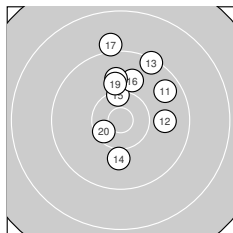

Ergebnis: **295.7** (281)
 Serien: 99.4 98.3 98.0
 Zähler: 15 11 4 0 0 0 0 0 0 0
 Innenzehner: 7
 Weitester: 1858 (23.), 1844 (22.), 1811 (6.)
 beste Teiler: 121.6 (24.), 219.7 (10.), 325.7 (5.)
 Trefferlage: 1.02 mm rechts, 1.61 mm hoch
 Streuwert: 7.00, horizontal: 6.13, vertikal: 7.78

Serie 1:

10.3 → 9.6 ↑ 9.7 ↘
 8.7 → 10.1 ↙ 9.8 ↑
 beste Teiler: 219.7 (10.), 325.7 (5.), 432.1 (4.)
 Trefferlage: 2.72 mm rechts, 1.10 mm tief
 Streuwert: 6.54, horizontal: 6.21, vertikal: 6.86

10.4 * 10.5 *
 9.6 ↓ 10.7 *

Serie 2:

9.6 ↗ 9.8 → 9.3 ↗
 9.9 ↗ 9.1 ↑ 9.9 ↑
 beste Teiler: 403.5 (20.), 506.8 (15.), 737.1 (19.)
 Trefferlage: 1.78 mm rechts, 5.06 mm hoch
 Streuwert: 5.73, horizontal: 4.53, vertikal: 6.72

10.0 ↓ 10.3 ↑
 10.0 ↑ 10.4 *

Serie 3:

10.3 ↓ 8.6 ← 8.6 ↑
 10.1 ↙ 10.5 * 10.4 *
 beste Teiler: 121.6 (24.), 398.7 (27.), 429.3 (28.)
 Trefferlage: 1.41 mm links, 0.89 mm hoch
 Streuwert: 8.12, horizontal: 7.17, vertikal: 8.98

10.8 * 9.7 ↑
 8.8 ↘ 10.2 ↑