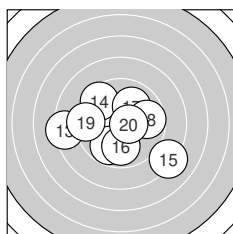

Ergebnis: **375.5** (358)
 Serien: 87.8 95.6 98.4 93.7
 Zähler: 11 19 7 3 0 0 0 0 0 0
 Innenzehner: 7
 Weitester: 918 (6.), 892 (1.), 762 (36.)
 beste Teiler: 26.3 (26.), 76.3 (31.), 95.6 (20.)
 Trefferlage: 0.60 mm links, 0.21 mm tief
 Streuwert: 3.15, horizontal: 3.25, vertikal: 3.06

Serie 1:
 7.4 ↑ 9.6 ↗ 8.7 ↓
 7.3 ↘ 8.3 ↖ 8.7 ↖
 beste Teiler: 191.0 (10.), 263.2 (9.), 339.5 (2.)
 Trefferlage: 1.71 mm links, 2.05 mm hoch
 Streuwert: 3.93, horizontal: 3.22, vertikal: 4.54

8.7 ↓ 9.0 ↑
 9.9 ↘ 10.2 *

Serie 2:
 10.3 * 9.8 ↙ 8.3 ←
 9.9 ↓ 10.0 ↗ 9.7 →
 beste Teiler: 95.6 (20.), 162.0 (11.), 236.6 (17.)
 Trefferlage: 0.44 mm links, 0.65 mm tief
 Streuwert: 2.89, horizontal: 3.50, vertikal: 2.12

9.5 ↘ 8.2 ↘
 9.3 ← 10.6 *

Serie 4:
 10.6 * 10.4 * 9.4 ↙
 7.9 ↖ 9.0 ↘ 8.9 ↙
 beste Teiler: 76.3 (31.), 134.6 (32.), 257.6 (40.)
 Trefferlage: 1.36 mm links, 1.66 mm tief
 Streuwert: 2.84, horizontal: 3.65, vertikal: 1.68

9.2 ↘ 9.2 ↙
 9.2 ↙ 9.9 ↙