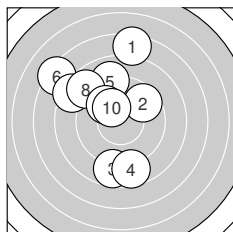

Ergebnis: **375.5** (358)
 Serien: 87.8 95.6 98.4 93.7
 Zähler: 11 19 7 3 0 0 0 0 0 0
 Innenzehner: 7
 Weitester: 918 (6.), 892 (1.), 762 (36.)
 beste Teiler: 26.3 (26.), 76.3 (31.), 95.6 (20.)
 Trefferlage: 0.60 mm links, 0.21 mm tief
 Streuwert: 3.15, horizontal: 3.25, vertikal: 3.06

Serie 1:
 7.4 ↑ 9.6 ↗ 8.7 ↓
 7.3 ↘ 8.3 ↖ 8.7 ↖
 beste Teiler: 191.0 (10.), 263.2 (9.), 339.5 (2.)
 Trefferlage: 1.71 mm links, 2.05 mm hoch
 Streuwert: 3.93, horizontal: 3.22, vertikal: 4.54

8.7 ↓ 9.0 ↑
 9.9 ↘ 10.2 *

Serie 2:
 10.3 * 9.8 ↙ 8.3 ←
 9.9 ↓ 10.0 ↗ 9.7 →
 beste Teiler: 95.6 (20.), 162.0 (11.), 236.6 (17.)
 Trefferlage: 0.44 mm links, 0.65 mm tief
 Streuwert: 2.89, horizontal: 3.50, vertikal: 2.12

9.5 ↘ 8.2 ↘
 9.3 ← 10.6 *

Serie 4:
 10.6 * 10.4 * 9.4 ↙
 7.9 ↖ 9.0 ↘ 8.9 ↙
 beste Teiler: 76.3 (31.), 134.6 (32.), 257.6 (40.)
 Trefferlage: 1.36 mm links, 1.66 mm tief
 Streuwert: 2.84, horizontal: 3.65, vertikal: 1.68

9.2 ↘ 9.2 ↙
 9.2 ↙ 9.9 ↙