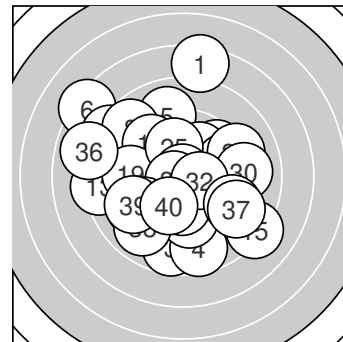

Ergebnis: **375.5** (358)
 Serien: 87.8 95.6 98.4 93.7
 Zähler: 11 19 7 3 0 0 0 0 0 0
 Innenzehner: 7
 Weitester: 918 (6.), 892 (1.), 762 (36.)
 beste Teiler: 26.3 (26.), 76.3 (31.), 95.6 (20.)
 Trefferlage: 0.60 mm links, 0.21 mm tief
 Streuwert: 3.15, horizontal: 3.25, vertikal: 3.06

Serie 1:
 7.4 ↑ 9.6 ↗ 8.7 ↓
 7.3 ↘ 8.3 ↖ 8.7 ↖
 beste Teiler: 191.0 (10.), 263.2 (9.), 339.5 (2.)
 Trefferlage: 1.71 mm links, 2.05 mm hoch
 Streuwert: 3.93, horizontal: 3.22, vertikal: 4.54

8.7 ↓ 9.0 ↑
 9.9 ↘ 10.2 *

Serie 2:
 10.3 * 9.8 ↙ 8.3 ←
 9.9 ↓ 10.0 ↗ 9.7 →
 beste Teiler: 95.6 (20.), 162.0 (11.), 236.6 (17.)
 Trefferlage: 0.44 mm links, 0.65 mm tief
 Streuwert: 2.89, horizontal: 3.50, vertikal: 2.12

9.5 ↘ 8.2 ↘
 9.3 ← 10.6 *

Serie 4:
 10.6 * 10.4 * 9.4 ↙
 7.9 ↖ 9.0 ↘ 8.9 ↙
 beste Teiler: 76.3 (31.), 134.6 (32.), 257.6 (40.)
 Trefferlage: 1.36 mm links, 1.66 mm tief
 Streuwert: 2.84, horizontal: 3.65, vertikal: 1.68

9.2 ↘ 9.2 ↙
 9.2 ↙ 9.9 ↙