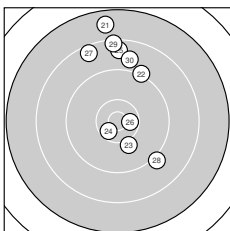

Ergebnis: **281.8** (270)  
 Serien: 94.3 96.0 91.5  
 Zähler: 11 10 7 2 0 0 0 0 0 0  
 Innenzehner: 5  
 Weitester: 2597 (21.), 2483 (8.), 2263 (2.)  
 beste Teiler: 69.4 (16.), 331.6 (26.), 355.1 (5.)  
 Trefferlage: 0.71 mm rechts, 3.56 mm hoch  
 Streuwert: 9.95, horizontal: 6.04, vertikal: 12.71

**Serie 1:**

9.2 ↗	8.1 ↘	10.2 ↗	8.2 ↑	10.5 *
10.3 ↘	10.0 ↑	7.8 ↘	10.2 ↗	9.8 ↘

beste Teiler: 355.1 (5.), 535.1 (6.), 582.4 (3.)  
 Trefferlage: 1.49 mm links, 4.07 mm hoch  
 Streuwert: 10.20, horizontal: 6.75, vertikal: 12.75

**Serie 2:**

8.6 ↘	9.0 ↗	9.4 ↓	9.1 ↓	9.3 ↓
10.9 *	10.4 *	10.0 ↑	9.5 ↗	9.8 ↘

beste Teiler: 69.4 (16.), 427.2 (17.), 763.3 (18.)  
 Trefferlage: 2.43 mm rechts, 2.66 mm tief  
 Streuwert: 8.57, horizontal: 6.02, vertikal: 10.53

**Serie 3:**

7.7 ↑	9.2 ↗	10.1 ↓	10.5 *	8.6 ↑
10.5 *	8.5 ↘	9.1 ↘	8.4 ↑	8.9 ↑

beste Teiler: 331.6 (26.), 356.7 (24.), 702.8 (23.)  
 Trefferlage: 1.22 mm rechts, 9.30 mm hoch  
 Streuwert: 9.85, horizontal: 5.19, vertikal: 12.93