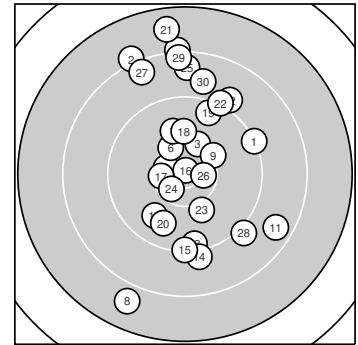

Ergebnis: **281.8** (270)  
 Serien: 94.3 96.0 91.5  
 Zähler: 11 10 7 2 0 0 0 0 0 0  
 Innenzehner: 5  
 Weitester: 2597 (21.), 2483 (8.), 2263 (2.)  
 beste Teiler: 69.4 (16.), 331.6 (26.), 355.1 (5.)  
 Trefferlage: 0.71 mm rechts, 3.56 mm hoch  
 Streuwert: 9.95, horizontal: 6.04, vertikal: 12.71

**Serie 1:**

9.2 ↗	8.1 ↘	10.2 ↗	8.2 ↑	10.5 *
10.3 ↘	10.0 ↑	7.8 ↘	10.2 ↗	9.8 ↘

beste Teiler: 355.1 (5.), 535.1 (6.), 582.4 (3.)  
 Trefferlage: 1.49 mm links, 4.07 mm hoch  
 Streuwert: 10.20, horizontal: 6.75, vertikal: 12.75

**Serie 2:**

8.6 ↘	9.0 ↗	9.4 ↓	9.1 ↓	9.3 ↓
10.9 *	10.4 *	10.0 ↑	9.5 ↗	9.8 ↘

beste Teiler: 69.4 (16.), 427.2 (17.), 763.3 (18.)  
 Trefferlage: 2.43 mm rechts, 2.66 mm tief  
 Streuwert: 8.57, horizontal: 6.02, vertikal: 10.53

**Serie 3:**

7.7 ↑	9.2 ↗	10.1 ↓	10.5 *	8.6 ↑
10.5 *	8.5 ↘	9.1 ↘	8.4 ↑	8.9 ↑

beste Teiler: 331.6 (26.), 356.7 (24.), 702.8 (23.)  
 Trefferlage: 1.22 mm rechts, 9.30 mm hoch  
 Streuwert: 9.85, horizontal: 5.19, vertikal: 12.93