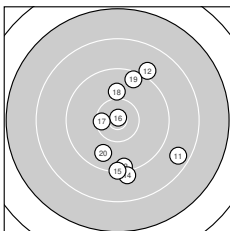

Ergebnis: **281.8** (270)  
 Serien: 94.3 96.0 91.5  
 Zähler: 11 10 7 2 0 0 0 0 0 0  
 Innenzehner: 5  
 Weitester: 2597 (21.), 2483 (8.), 2263 (2.)  
 beste Teiler: 69.4 (16.), 331.6 (26.), 355.1 (5.)  
 Trefferlage: 0.71 mm rechts, 3.56 mm hoch  
 Streuwert: 9.95, horizontal: 6.04, vertikal: 12.71

**Serie 1:**

9.2 ↗	8.1 ↘	10.2 ↗	8.2 ↑	10.5 *
10.3 ↘	10.0 ↑	7.8 ↘	10.2 ↗	9.8 ↘

beste Teiler: 355.1 (5.), 535.1 (6.), 582.4 (3.)  
 Trefferlage: 1.49 mm links, 4.07 mm hoch  
 Streuwert: 10.20, horizontal: 6.75, vertikal: 12.75

**Serie 2:**

8.6 ↘	9.0 ↗	9.4 ↓	9.1 ↓	9.3 ↓
10.9 *	10.4 *	10.0 ↑	9.5 ↗	9.8 ↘

beste Teiler: 69.4 (16.), 427.2 (17.), 763.3 (18.)  
 Trefferlage: 2.43 mm rechts, 2.66 mm tief  
 Streuwert: 8.57, horizontal: 6.02, vertikal: 10.53

**Serie 3:**

7.7 ↑	9.2 ↗	10.1 ↓	10.5 *	8.6 ↑
10.5 *	8.5 ↘	9.1 ↘	8.4 ↑	8.9 ↑

beste Teiler: 331.6 (26.), 356.7 (24.), 702.8 (23.)  
 Trefferlage: 1.22 mm rechts, 9.30 mm hoch  
 Streuwert: 9.85, horizontal: 5.19, vertikal: 12.93