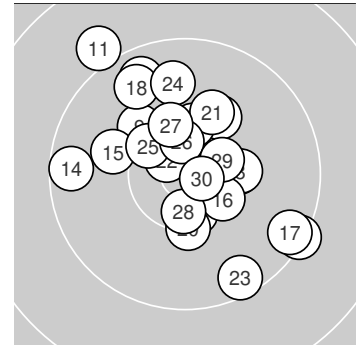

Ergebnis: **304.2** (292)
 Serien: 101.8 99.5 102.9
 Zähler: 22 8 0 0 0 0 0 0 0 0
 Innenzehner: 13
 Weitesten: 1549 (11.), 1323 (5.), 1217 (17.)
 beste Teiler: 176.8 (30.), 233.8 (22.), 250.2 (1.)
 Trefferlage: 0.26 mm rechts, 1.80 mm hoch
 Streuwert: 5.16, horizontal: 5.11, vertikal: 5.22

Serie 1:

10.6 *	10.6 *	10.4 *
10.6 *	10.1 ↗	10.2 →

beste Teiler: 250.2 (1.), 255.7 (2.), 265.2 (6.)
 Trefferlage: 2.15 mm rechts, 2.47 mm hoch
 Streuwert: 4.53, horizontal: 4.82, vertikal: 4.23

10.3 →	9.3 ↘
10.1 ↘	9.6 ↘

Serie 2:

9.0 ↘	10.4 *	10.3 ↑
10.4 *	9.4 ↘	9.7 ↘

beste Teiler: 399.5 (19.), 407.4 (12.), 457.6 (16.)
 Trefferlage: 1.86 mm links, 1.44 mm hoch
 Streuwert: 6.40, horizontal: 6.59, vertikal: 6.19

9.5 ←	10.0 ←
10.5 *	10.3 ↓

Serie 3:

10.1 ↗	10.7 *	9.5 ↘
10.5 *	10.3 ↗	10.5 *

beste Teiler: 176.8 (30.), 233.8 (22.), 333.5 (26.)
 Trefferlage: 0.51 mm rechts, 1.48 mm hoch
 Streuwert: 4.42, horizontal: 2.88, vertikal: 5.54

9.8 ↑	10.4 *
10.4 *	10.7 *