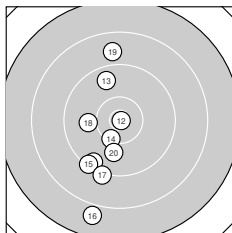

Ergebnis: **291.7** (276)
 Serien: 96.4 95.4 99.9
 Zähler: 13 11 5 1 0 0 0 0 0 0
 Innenzehner: 6
 Weitester: 2444 (16.), 2091 (6.), 1701 (19.)
 beste Teiler: 40.2 (12.), 268.1 (10.), 378.9 (2.)
 Trefferlage: 3.13 mm links, 2.27 mm tief
 Streuwert: 7.62, horizontal: 4.14, vertikal: 9.95

Serie 1:

9.1 ↘	10.5 *	8.9 ↖	10.4 *	10.4 *
8.3 ↓	8.9 ↑	9.9 ↖	9.4 ↓	10.6 *

beste Teiler: 268.1 (10.), 378.9 (2.), 401.1 (5.)
 Trefferlage: 3.20 mm links, 1.19 mm hoch
 Streuwert: 8.58, horizontal: 5.79, vertikal: 10.66

Serie 2:

9.4 ↙	10.9 *	9.7 ↗	10.3 ↓	9.3 ↙
7.9 ↓	9.2 ↓	10.0 ←	8.8 ↑	9.9 ↓

beste Teiler: 40.2 (12.), 504.2 (14.), 777.3 (18.)
 Trefferlage: 4.11 mm links, 4.47 mm tief
 Streuwert: 8.51, horizontal: 2.90, vertikal: 11.68

Serie 3:

10.3 ↑	9.9 ↓	9.9 ↙	10.4 *	10.3 ←
8.9 ↙	10.3 →	10.0 ↑	10.0 ↓	9.9 ↓

beste Teiler: 448.6 (24.), 503.7 (27.), 514.8 (21.)
 Trefferlage: 2.07 mm links, 3.54 mm tief
 Streuwert: 5.44, horizontal: 3.30, vertikal: 6.95