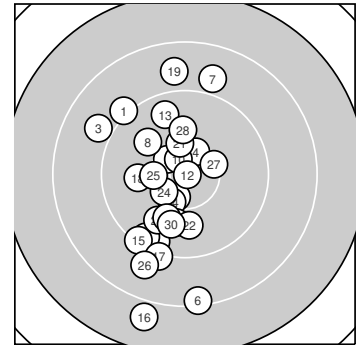

Ergebnis: **291.7** (276)
 Serien: 96.4 95.4 99.9
 Zähler: 13 11 5 1 0 0 0 0 0 0
 Innenzehner: 6
 Weitester: 2444 (16.), 2091 (6.), 1701 (19.)
 beste Teiler: 40.2 (12.), 268.1 (10.), 378.9 (2.)
 Trefferlage: 3.13 mm links, 2.27 mm tief
 Streuwert: 7.62, horizontal: 4.14, vertikal: 9.95

Serie 1:

9.1 ↘	10.5 *	8.9 ↖	10.4 *	10.4 *
8.3 ↓	8.9 ↑	9.9 ↖	9.4 ↓	10.6 *

beste Teiler: 268.1 (10.), 378.9 (2.), 401.1 (5.)
 Trefferlage: 3.20 mm links, 1.19 mm hoch
 Streuwert: 8.58, horizontal: 5.79, vertikal: 10.66

Serie 2:

9.4 ↙	10.9 *	9.7 ↗	10.3 ↓	9.3 ↙
7.9 ↓	9.2 ↓	10.0 ←	8.8 ↑	9.9 ↓

beste Teiler: 40.2 (12.), 504.2 (14.), 777.3 (18.)
 Trefferlage: 4.11 mm links, 4.47 mm tief
 Streuwert: 8.51, horizontal: 2.90, vertikal: 11.68

Serie 3:

10.3 ↑	9.9 ↓	9.9 ↙	10.4 *	10.3 ←
8.9 ↙	10.3 →	10.0 ↑	10.0 ↓	9.9 ↓

beste Teiler: 448.6 (24.), 503.7 (27.), 514.8 (21.)
 Trefferlage: 2.07 mm links, 3.54 mm tief
 Streuwert: 5.44, horizontal: 3.30, vertikal: 6.95