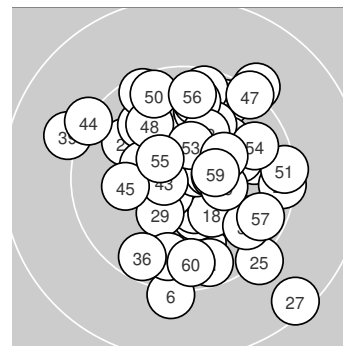

# offene Klasse

liegend Wertung

**StartNr: 161**

20.10.2024 15:59

PSV Olympia Berlin e.V.

PSV Olympia II

**Ergebnis: 601.1 (571)**  
**Serien:** 102.0 102.3 97.1 99.1 100.3 100.3  
**Zähler:** 32 27 1 0 0 0 0 0 0 0  
**Innenzehner:** 22  
**Weiteste:** 1959 (27.), 1450 (39.), 1380 (23.)  
**beste Teiler:** 151.9 (16.), 171.2 (32.), 208.4 (3.)  
**Trefferlage:** 1.44 mm rechts, 1.02 mm hoch  
**Streuwert:** 5.87, horizontal: 5.41, vertikal: 6.30

### Serie 1: 102.0 (97)

10.7\* ↘      10.6\* ↑      10.7\* ↙      10.0 ↓      10.4\* →  
 9.2 ↓      10.3\* ↘      9.7 ↑      9.9 ↑      10.5\* ↙

**beste Teiler:** 208.4 (3.), 230.0 (1.), 280.7 (2.)  
**Trefferlage:** 0.01 mm rechts, 0.29 mm hoch  
**Streuwert:** 5.27, horizontal: 2.91, vertikal: 6.86

### Serie 5: 100.3 (97)

10.1 →      10.3\* ↖      10.7\* ←      9.3 ↖      10.1 ←  
 10.5\* →      9.4 ↗      10.0 ↘      10.3\* →      9.6 ↑

**beste Teiler:** 223.4 (43.), 381.9 (46.), 492.3 (42.)  
**Trefferlage:** 0.89 mm links, 3.50 mm hoch  
**Streuwert:** 5.42, horizontal: 6.32, vertikal: 4.34

### Serie 6: 100.3 (95)

9.4 →      10.2 ↑      10.5\* ↑      9.8 →      10.5\* ↖  
 9.7 ↑      9.7 ↘      10.3 ↗      10.5\* →      9.7 ↓

**beste Teiler:** 355.9 (55.), 388.1 (59.), 400.1 (53.)  
**Trefferlage:** 4.12 mm rechts, 1.53 mm hoch  
**Streuwert:** 5.00, horizontal: 4.52, vertikal: 5.43