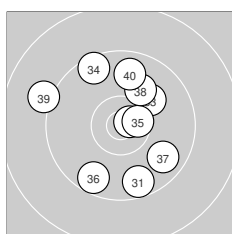

### Serie 1: 102.0 (97)

10.7\* ↘      10.6\* ↑      10.7\* ↙      10.0 ↓      10.4\* →  
 9.2 ↓      10.3\* ↘      9.7 ↑      9.9 ↑      10.5\* ↙

**beste Teiler:** 208.4 (3.), 230.0 (1.), 280.7 (2.)  
**Trefferlage:** 0.01 mm rechts, 0.29 mm hoch  
**Streuwert:** 5.27, horizontal: 2.91, vertikal: 6.86

### Serie 2: 102.3 (96)

10.4\* ↓      9.6 ↑      10.5\* ↓      10.4\* ↑      9.9 ↘  
 10.8\* ↘      10.6\* ↘      10.3 ↓      9.9 →      9.9 ↑

**beste Teiler:** 151.9 (16.), 297.8 (17.), 391.7 (13.)  
**Trefferlage:** 2.51 mm rechts, 0.72 mm hoch  
**Streuwert:** 4.43, horizontal: 3.07, vertikal: 5.46

### Serie 3: 97.1 (92)

9.9 ↘      10.0 ↘      9.2 ↑      10.7\* ↙      9.3 ↘  
 9.9 ↑      8.5 ↘      9.5 →      10.3\* ↙      9.8 ↓

**beste Teiler:** 239.5 (24.), 489.2 (29.), 797.5 (22.)  
**Trefferlage:** 2.65 mm rechts, 1.06 mm tief  
**Streuwert:** 7.87, horizontal: 7.32, vertikal: 8.39

### Serie 4: 99.1 (94)

9.7 ↓      10.7\* →      10.1 ↗      9.6 ↘      10.6\* →  
 9.7 ↙      9.8 ↘      10.0 ↑      9.1 ↖      9.8 ↑

**beste Teiler:** 171.2 (32.), 313.8 (35.), 692.0 (33.)  
**Trefferlage:** 0.25 mm rechts, 1.18 mm hoch  
**Streuwert:** 6.75, horizontal: 6.23, vertikal: 7.24