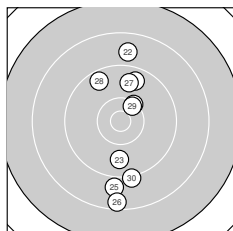

Ergebnis: **293.7** (280)
 Serien: 98.3 100.6 94.8
 Zähler: 14 12 4 0 0 0 0 0 0
 Innenzehner: 4
 Weitestе: 2342 (9.), 1992 (26.), 1712 (22.)
 beste Teiler: 89.9 (7.), 193.4 (4.), 380.0 (10.)
 Trefferlage: 1.25 mm rechts, 1.43 mm hoch
 Streuwert: 7.44, horizontal: 2.57, vertikal: 10.20

Serie 1:
 9.4 ↑ 9.5 ↗ 9.9 ↑ 10.7 * 9.9 ↘
 9.6 ↑ 10.8 * 10.0 ↓ 8.0 ↓ 10.5 *
 beste Teiler: 89.9 (7.), 193.4 (4.), 380.0 (10.)
 Trefferlage: 2.05 mm rechts, 2.05 mm hoch
 Streuwert: 7.71, horizontal: 1.75, vertikal: 10.76

Serie 2:
 10.0 ↑ 10.1 ↗ 10.0 ↑ 10.3 ↑ 9.9 ↘
 10.1 ↑ 9.8 ↑ 10.1 ↘ 10.3 ↗ 10.0 ↓
 beste Teiler: 499.7 (14.), 505.8 (19.), 676.0 (16.)
 Trefferlage: 0.88 mm rechts, 2.81 mm hoch
 Streuwert: 4.98, horizontal: 3.05, vertikal: 6.34

Serie 3:
 9.6 ↗ 8.8 ↑ 9.8 ↓ 10.3 ↗ 8.9 ↓
 8.5 ↓ 9.7 ↑ 9.6 ↘ 10.4 * 9.2 ↓
 beste Teiler: 467.4 (29.), 523.6 (24.), 943.4 (23.)
 Trefferlage: 0.82 mm rechts, 0.55 mm tief
 Streuwert: 9.48, horizontal: 2.81, vertikal: 13.11