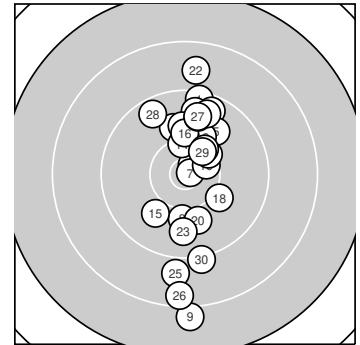

Ergebnis: **293.7** (280)
 Serien: 98.3 100.6 94.8
 Zähler: 14 12 4 0 0 0 0 0 0
 Innenzehner: 4
 Weitestе: 2342 (9.), 1992 (26.), 1712 (22.)
 beste Teiler: 89.9 (7.), 193.4 (4.), 380.0 (10.)
 Trefferlage: 1.25 mm rechts, 1.43 mm hoch
 Streuwert: 7.44, horizontal: 2.57, vertikal: 10.20

Serie 1:
 9.4 ↑ 9.5 ↗ 9.9 ↑ 10.7 * 9.9 ↘
 9.6 ↑ 10.8 * 10.0 ↓ 8.0 ↓ 10.5 *
 beste Teiler: 89.9 (7.), 193.4 (4.), 380.0 (10.)
 Trefferlage: 2.05 mm rechts, 2.05 mm hoch
 Streuwert: 7.71, horizontal: 1.75, vertikal: 10.76

Serie 2:
 10.0 ↑ 10.1 ↗ 10.0 ↑ 10.3 ↑ 9.9 ↘
 10.1 ↑ 9.8 ↑ 10.1 ↘ 10.3 ↗ 10.0 ↓
 beste Teiler: 499.7 (14.), 505.8 (19.), 676.0 (16.)
 Trefferlage: 0.88 mm rechts, 2.81 mm hoch
 Streuwert: 4.98, horizontal: 3.05, vertikal: 6.34

Serie 3:
 9.6 ↗ 8.8 ↑ 9.8 ↓ 10.3 ↗ 8.9 ↓
 8.5 ↓ 9.7 ↑ 9.6 ↘ 10.4 * 9.2 ↓
 beste Teiler: 467.4 (29.), 523.6 (24.), 943.4 (23.)
 Trefferlage: 0.82 mm rechts, 0.55 mm tief
 Streuwert: 9.48, horizontal: 2.81, vertikal: 13.11