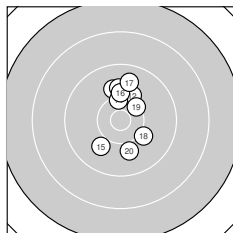

Ergebnis: **293.7** (280)
 Serien: 98.3 100.6 94.8
 Zähler: 14 12 4 0 0 0 0 0 0
 Innenzehner: 4
 Weitestе: 2342 (9.), 1992 (26.), 1712 (22.)
 beste Teiler: 89.9 (7.), 193.4 (4.), 380.0 (10.)
 Trefferlage: 1.25 mm rechts, 1.43 mm hoch
 Streuwert: 7.44, horizontal: 2.57, vertikal: 10.20

Serie 1:
 9.4 ↑ 9.5 ↗ 9.9 ↑ 10.7 * 9.9 ↘
 9.6 ↑ 10.8 * 10.0 ↓ 8.0 ↓ 10.5 *
 beste Teiler: 89.9 (7.), 193.4 (4.), 380.0 (10.)
 Trefferlage: 2.05 mm rechts, 2.05 mm hoch
 Streuwert: 7.71, horizontal: 1.75, vertikal: 10.76

Serie 2:
 10.0 ↑ 10.1 ↗ 10.0 ↑ 10.3 ↑ 9.9 ↘
 10.1 ↑ 9.8 ↑ 10.1 ↘ 10.3 ↗ 10.0 ↓
 beste Teiler: 499.7 (14.), 505.8 (19.), 676.0 (16.)
 Trefferlage: 0.88 mm rechts, 2.81 mm hoch
 Streuwert: 4.98, horizontal: 3.05, vertikal: 6.34

Serie 3:
 9.6 ↗ 8.8 ↑ 9.8 ↓ 10.3 ↗ 8.9 ↓
 8.5 ↓ 9.7 ↑ 9.6 ↘ 10.4 * 9.2 ↓
 beste Teiler: 467.4 (29.), 523.6 (24.), 943.4 (23.)
 Trefferlage: 0.82 mm rechts, 0.55 mm tief
 Streuwert: 9.48, horizontal: 2.81, vertikal: 13.11