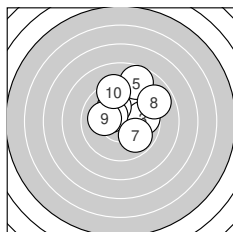

Ergebnis: **382.0** (365)
 Serien: 97.2 91.7 95.9 97.2
 Zähler: 14 19 6 0 1 0 0 0 0 0
 Innenzehner: 5
 Weitester: 1071 (19.), 668 (27.), 587 (18.)
 beste Teiler: 85.3 (40.), 99.7 (26.), 140.1 (13.)
 Trefferlage: 2.01 mm rechts, 0.97 mm hoch
 Streuwert: 2.33, horizontal: 2.69, vertikal: 1.90

Serie 1:
 10.1 → 9.9 ↗ 9.8 → 10.1 ↖ 8.7 ↗
 10.4 * 9.9 ↘ 8.9 ↗ 10.1 ← 9.3 ↖
 beste Teiler: 149.3 (6.), 209.5 (4.), 216.0 (9.)
 Trefferlage: 1.08 mm rechts, 1.46 mm hoch
 Streuwert: 2.12, horizontal: 2.19, vertikal: 2.04

Serie 2:
 9.6 → 9.2 ↘ 10.4 * 10.0 → 8.8 ↗
 9.0 ↑ 10.0 ↖ 8.6 ↗ 6.7 → 9.4 ↗
 beste Teiler: 140.1 (13.), 248.8 (14.), 250.1 (17.)
 Trefferlage: 3.20 mm rechts, 1.64 mm hoch
 Streuwert: 2.71, horizontal: 3.36, vertikal: 1.84

Serie 4:
 10.1 → 9.1 ↘ 10.1 ↘ 9.1 → 8.9 ↗
 9.8 → 9.7 → 9.8 ↘ 10.0 ← 10.6 *
 beste Teiler: 85.3 (40.), 207.5 (33.), 223.0 (31.)
 Trefferlage: 1.69 mm rechts, 0.03 mm tief
 Streuwert: 2.10, horizontal: 2.22, vertikal: 1.99