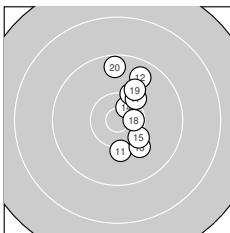

Ergebnis: **299.6** (288)  
 Serien: 98.5 100.9 100.2  
 Zähler: 20 8 2 0 0 0 0 0 0  
 Innenzehner: 9  
 Weitester: 1946 (28.), 1657 (2.), 1518 (6.)  
 beste Teiler: 107.5 (3.), 219.4 (29.), 289.2 (30.)  
 Trefferlage: 2.19 mm rechts, 1.11 mm hoch  
 Streuwert: 6.10, horizontal: 2.17, vertikal: 8.35

**Serie 1:**

9.1 ↑	8.9 ↓	10.8 *	10.1 ↗	10.4 *
9.1 ↑	9.6 ↓	10.5 *	10.2 ↗	9.8 ↗

beste Teiler: 107.5 (3.), 393.1 (8.), 407.7 (5.)  
 Trefferlage: 0.93 mm rechts, 2.13 mm hoch  
 Streuwert: 7.39, horizontal: 2.57, vertikal: 10.13

**Serie 2:**

10.1 ↓	9.7 ↗	10.0 ↘	10.5 *	10.2 ↘
10.2 ↗	10.2 ↗	10.5 *	10.0 ↗	9.5 ↑

beste Teiler: 329.5 (14.), 338.0 (18.), 573.5 (15.)  
 Trefferlage: 2.93 mm rechts, 2.37 mm hoch  
 Streuwert: 4.51, horizontal: 1.80, vertikal: 6.12

**Serie 3:**

10.2 ↘	10.0 ↓	9.7 ↓	10.5 *	9.5 ↓
10.1 ↘	10.4 *	8.5 ↑	10.7 *	10.6 *

beste Teiler: 219.4 (29.), 289.2 (30.), 328.4 (24.)  
 Trefferlage: 2.70 mm rechts, 1.17 mm tief  
 Streuwert: 6.27, horizontal: 1.65, vertikal: 8.71