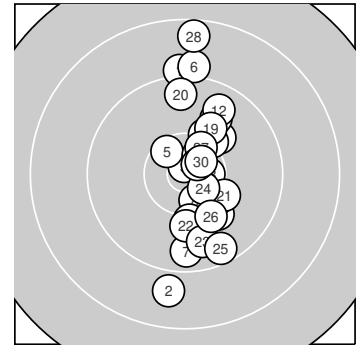

Ergebnis: **299.6** (288)  
 Serien: 98.5 100.9 100.2  
 Zähler: 20 8 2 0 0 0 0 0 0  
 Innenzehner: 9  
 Weitester: 1946 (28.), 1657 (2.), 1518 (6.)  
 beste Teiler: 107.5 (3.), 219.4 (29.), 289.2 (30.)  
 Trefferlage: 2.19 mm rechts, 1.11 mm hoch  
 Streuwert: 6.10, horizontal: 2.17, vertikal: 8.35

**Serie 1:**

9.1 ↑	8.9 ↓	10.8 *	10.1 ↗	10.4 *
9.1 ↑	9.6 ↓	10.5 *	10.2 ↗	9.8 ↗

beste Teiler: 107.5 (3.), 393.1 (8.), 407.7 (5.)  
 Trefferlage: 0.93 mm rechts, 2.13 mm hoch  
 Streuwert: 7.39, horizontal: 2.57, vertikal: 10.13

**Serie 2:**

10.1 ↓	9.7 ↗	10.0 ↘	10.5 *	10.2 ↘
10.2 ↗	10.2 ↗	10.5 *	10.0 ↗	9.5 ↑

beste Teiler: 329.5 (14.), 338.0 (18.), 573.5 (15.)  
 Trefferlage: 2.93 mm rechts, 2.37 mm hoch  
 Streuwert: 4.51, horizontal: 1.80, vertikal: 6.12

**Serie 3:**

10.2 ↘	10.0 ↓	9.7 ↓	10.5 *	9.5 ↓
10.1 ↘	10.4 *	8.5 ↑	10.7 *	10.6 *

beste Teiler: 219.4 (29.), 289.2 (30.), 328.4 (24.)  
 Trefferlage: 2.70 mm rechts, 1.17 mm tief  
 Streuwert: 6.27, horizontal: 1.65, vertikal: 8.71