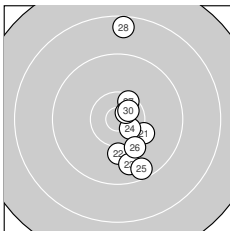

Ergebnis: **299.6** (288)  
 Serien: 98.5 100.9 100.2  
 Zähler: 20 8 2 0 0 0 0 0 0  
 Innenzehner: 9  
 Weitester: 1946 (28.), 1657 (2.), 1518 (6.)  
 beste Teiler: 107.5 (3.), 219.4 (29.), 289.2 (30.)  
 Trefferlage: 2.19 mm rechts, 1.11 mm hoch  
 Streuwert: 6.10, horizontal: 2.17, vertikal: 8.35

**Serie 1:**

9.1 ↑	8.9 ↓	10.8 *	10.1 ↗	10.4 *
9.1 ↑	9.6 ↓	10.5 *	10.2 ↗	9.8 ↗

beste Teiler: 107.5 (3.), 393.1 (8.), 407.7 (5.)  
 Trefferlage: 0.93 mm rechts, 2.13 mm hoch  
 Streuwert: 7.39, horizontal: 2.57, vertikal: 10.13

**Serie 2:**

10.1 ↓	9.7 ↗	10.0 ↘	10.5 *	10.2 ↘
10.2 ↗	10.2 ↗	10.5 *	10.0 ↗	9.5 ↑

beste Teiler: 329.5 (14.), 338.0 (18.), 573.5 (15.)  
 Trefferlage: 2.93 mm rechts, 2.37 mm hoch  
 Streuwert: 4.51, horizontal: 1.80, vertikal: 6.12

**Serie 3:**

10.2 ↘	10.0 ↓	9.7 ↓	10.5 *	9.5 ↓
10.1 ↘	10.4 *	8.5 ↑	10.7 *	10.6 *

beste Teiler: 219.4 (29.), 289.2 (30.), 328.4 (24.)  
 Trefferlage: 2.70 mm rechts, 1.17 mm tief  
 Streuwert: 6.27, horizontal: 1.65, vertikal: 8.71