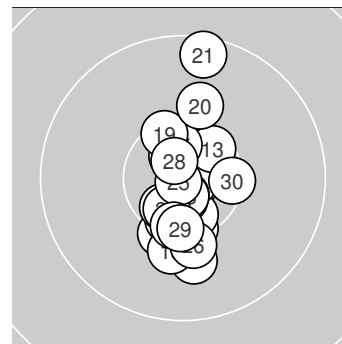

Ergebnis: **313.3** (298)
 Serien: 105.0 104.2 104.1
 Zähler: 28 2 0 0 0 0 0 0 0 0
 Innenzehner: 21
 Weitester: 1208 (21.), 802 (7.), 718 (20.)
 beste Teiler: 55.4 (25.), 112.0 (9.), 129.2 (1.)
 Trefferlage: 0.06 mm rechts, 1.13 mm tief
 Streuwert: 3.29, horizontal: 1.51, vertikal: 4.40

Serie 1:
 10.8 * 10.3 ↓ 10.2 ↓ 10.7 * 10.5 *
 10.6 * 9.9 ↓ 10.7 * 10.8 * 10.5 *
 beste Teiler: 112.0 (9.), 129.2 (1.), 236.7 (8.)
 Trefferlage: 0.05 mm rechts, 1.87 mm tief
 Streuwert: 2.78, horizontal: 1.20, vertikal: 3.75

Serie 2:
 10.4 * 10.3 ↓ 10.5 * 10.7 * 10.5 *
 10.7 * 10.5 * 10.1 ↓ 10.4 * 10.1 ↑
 beste Teiler: 162.0 (16.), 208.5 (14.), 323.6 (17.)
 Trefferlage: 0.21 mm links, 0.53 mm tief
 Streuwert: 3.41, horizontal: 1.53, vertikal: 4.58

Serie 3:
 9.4 ↑ 10.7 * 10.7 * 10.5 * 10.9 *
 10.1 ↓ 10.4 * 10.7 * 10.3 ↓ 10.4 *
 beste Teiler: 55.4 (25.), 173.8 (23.), 185.5 (28.)
 Trefferlage: 0.36 mm rechts, 0.98 mm tief
 Streuwert: 3.86, horizontal: 1.84, vertikal: 5.14