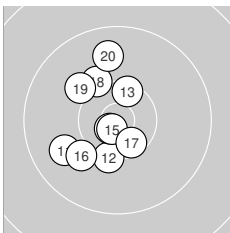

Ergebnis: **305.6** (292)  
 Serien: 102.5 102.3 100.8  
 Zähler: 22 8 0 0 0 0 0 0 0  
 Innenzehner: 10  
 Weitester: 1245 (29.), 1152 (1.), 1132 (27.)  
 beste Teiler: 153.7 (15.), 169.0 (14.), 199.8 (30.)  
 Trefferlage: 1.48 mm links, 1.15 mm hoch  
 Streuwert: 4.61, horizontal: 3.17, vertikal: 5.70

**Serie 1:**

9.5 ↑	10.5 *	10.3 ↘	9.9 ↘	10.6 *
10.0 ↘	10.5 *	10.3 ↘	10.6 *	10.3 ←

beste Teiler: 241.8 (9.), 251.0 (5.), 332.0 (7.)  
 Trefferlage: 0.67 mm links, 1.91 mm hoch  
 Streuwert: 4.33, horizontal: 3.63, vertikal: 4.93

**Serie 2:**

9.8 ↙	10.2 ↓	10.4 *	10.7 *	10.8 *
10.0 ↙	10.5 *	10.1 ↘	10.0 ↘	9.8 ↑

beste Teiler: 153.7 (15.), 169.0 (14.), 385.5 (17.)  
 Trefferlage: 2.29 mm links, 0.31 mm hoch  
 Streuwert: 4.33, horizontal: 3.12, vertikal: 5.27

**Serie 3:**

10.3 ↙	10.2 ↓	9.8 ↑	10.2 ↘	9.9 ↑
10.2 ↑	9.5 ↘	10.6 *	9.4 ↓	10.7 *

beste Teiler: 199.8 (30.), 273.3 (28.), 505.7 (21.)  
 Trefferlage: 1.48 mm links, 1.22 mm hoch  
 Streuwert: 5.43, horizontal: 2.81, vertikal: 7.14