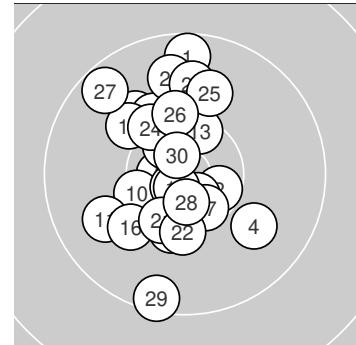

Ergebnis: **305.6** (292)  
 Serien: 102.5 102.3 100.8  
 Zähler: 22 8 0 0 0 0 0 0 0  
 Innenzehner: 10  
 Weitester: 1245 (29.), 1152 (1.), 1132 (27.)  
 beste Teiler: 153.7 (15.), 169.0 (14.), 199.8 (30.)  
 Trefferlage: 1.48 mm links, 1.15 mm hoch  
 Streuwert: 4.61, horizontal: 3.17, vertikal: 5.70

**Serie 1:**

9.5 ↑	10.5 *	10.3 ↘	9.9 ↘	10.6 *
10.0 ↘	10.5 *	10.3 ↘	10.6 *	10.3 ←

beste Teiler: 241.8 (9.), 251.0 (5.), 332.0 (7.)  
 Trefferlage: 0.67 mm links, 1.91 mm hoch  
 Streuwert: 4.33, horizontal: 3.63, vertikal: 4.93

**Serie 2:**

9.8 ↙	10.2 ↓	10.4 *	10.7 *	10.8 *
10.0 ↙	10.5 *	10.1 ↘	10.0 ↘	9.8 ↑

beste Teiler: 153.7 (15.), 169.0 (14.), 385.5 (17.)  
 Trefferlage: 2.29 mm links, 0.31 mm hoch  
 Streuwert: 4.33, horizontal: 3.12, vertikal: 5.27

**Serie 3:**

10.3 ↙	10.2 ↓	9.8 ↑	10.2 ↘	9.9 ↑
10.2 ↑	9.5 ↘	10.6 *	9.4 ↓	10.7 *

beste Teiler: 199.8 (30.), 273.3 (28.), 505.7 (21.)  
 Trefferlage: 1.48 mm links, 1.22 mm hoch  
 Streuwert: 5.43, horizontal: 2.81, vertikal: 7.14