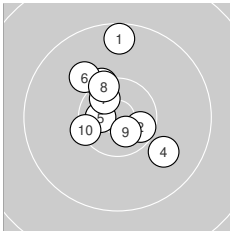

Ergebnis: **305.6** (292)  
 Serien: 102.5 102.3 100.8  
 Zähler: 22 8 0 0 0 0 0 0 0  
 Innenzehner: 10  
 Weitester: 1245 (29.), 1152 (1.), 1132 (27.)  
 beste Teiler: 153.7 (15.), 169.0 (14.), 199.8 (30.)  
 Trefferlage: 1.48 mm links, 1.15 mm hoch  
 Streuwert: 4.61, horizontal: 3.17, vertikal: 5.70

**Serie 1:**

9.5 ↑	10.5 *	10.3 ↘	9.9 ↘	10.6 *
10.0 ↘	10.5 *	10.3 ↘	10.6 *	10.3 ←

beste Teiler: 241.8 (9.), 251.0 (5.), 332.0 (7.)  
 Trefferlage: 0.67 mm links, 1.91 mm hoch  
 Streuwert: 4.33, horizontal: 3.63, vertikal: 4.93

**Serie 2:**

9.8 ↙	10.2 ↓	10.4 *	10.7 *	10.8 *
10.0 ↙	10.5 *	10.1 ↘	10.0 ↘	9.8 ↑

beste Teiler: 153.7 (15.), 169.0 (14.), 385.5 (17.)  
 Trefferlage: 2.29 mm links, 0.31 mm hoch  
 Streuwert: 4.33, horizontal: 3.12, vertikal: 5.27

**Serie 3:**

10.3 ↙	10.2 ↓	9.8 ↑	10.2 ↘	9.9 ↑
10.2 ↑	9.5 ↘	10.6 *	9.4 ↓	10.7 *

beste Teiler: 199.8 (30.), 273.3 (28.), 505.7 (21.)  
 Trefferlage: 1.48 mm links, 1.22 mm hoch  
 Streuwert: 5.43, horizontal: 2.81, vertikal: 7.14