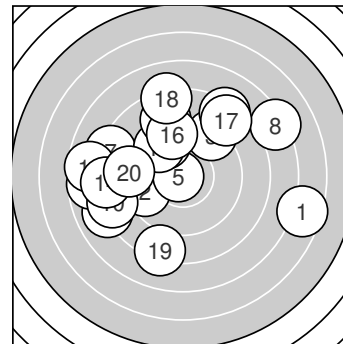

Ergebnis: **170.8** (163)
 Serien: 85.0 85.8
 Zähler: 1 6 9 3 1 0 0 0 0 0
 Innenzehner: 1
 Weitestе: 1103 (1.), 938 (8.), 829 (12.)
 beste Teiler: 41.0 (5.), 326.2 (6.), 333.2 (13.)
 Trefferlage: 1.59 mm links, 1.27 mm hoch
 Streuwert: 4.46, horizontal: 5.22, vertikal: 3.52

Serie 1:

6.5 →	9.5 ←	9.2 ↗	8.0 ←	10.8 *
9.6 ↘	8.2 ←	7.2 ↗	7.7 ←	8.3 ←

beste Teiler: 41.0 (5.), 326.2 (6.), 360.0 (2.)
 Trefferlage: 1.14 mm links, 0.26 mm hoch
 Streuwert: 5.00, horizontal: 6.47, vertikal: 2.87

Serie 2:

8.3 ↗	7.6 ←	9.6 ↘	8.2 ←	8.9 ↑
9.4 ↑	8.5 ↗	8.1 ↑	8.2 ↓	9.0 ←

beste Teiler: 333.2 (13.), 386.3 (16.), 479.7 (20.)
 Trefferlage: 2.04 mm links, 2.28 mm hoch
 Streuwert: 3.94, horizontal: 3.92, vertikal: 3.96