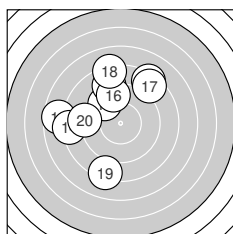

Ergebnis: **170.8** (163)
 Serien: 85.0 85.8
 Zähler: 1 6 9 3 1 0 0 0 0 0
 Innenzehner: 1
 Weitestе: 1103 (1.), 938 (8.), 829 (12.)
 beste Teiler: 41.0 (5.), 326.2 (6.), 333.2 (13.)
 Trefferlage: 1.59 mm links, 1.27 mm hoch
 Streuwert: 4.46, horizontal: 5.22, vertikal: 3.52

Serie 1:

6.5 →	9.5 ←	9.2 ↗	8.0 ←	10.8 *
9.6 ↘	8.2 ←	7.2 ↗	7.7 ←	8.3 ←

beste Teiler: 41.0 (5.), 326.2 (6.), 360.0 (2.)
 Trefferlage: 1.14 mm links, 0.26 mm hoch
 Streuwert: 5.00, horizontal: 6.47, vertikal: 2.87

Serie 2:

8.3 ↗	7.6 ←	9.6 ↘	8.2 ←	8.9 ↑
9.4 ↑	8.5 ↗	8.1 ↑	8.2 ↓	9.0 ←

beste Teiler: 333.2 (13.), 386.3 (16.), 479.7 (20.)
 Trefferlage: 2.04 mm links, 2.28 mm hoch
 Streuwert: 3.94, horizontal: 3.92, vertikal: 3.96