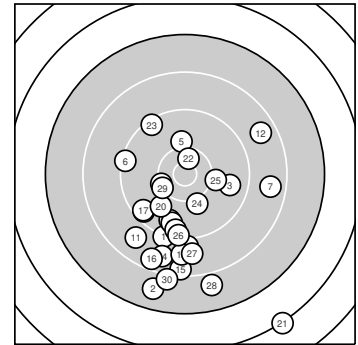

Ergebnis: **274.1** (260)
 Serien: 93.2 90.2 90.7
 Zähler: 6 12 9 2 1 0 0 0 0 0
 Innenzehner: 1
 Weitesten: 3797 (21.), 2533 (2.), 2431 (28.)
 beste Teiler: 338.4 (22.), 545.3 (8.), 560.1 (29.)
 Trefferlage: 0.64 mm links, 9.56 mm tief
 Streuwert: 9.35, horizontal: 8.15, vertikal: 10.42

Serie 1:

9.2 ↓	7.8 ↓	9.7 →	9.7 ↓	10.1 ↑
9.3 ←	8.6 →	10.3 ←	9.5 ↘	9.0 ↓

beste Teiler: 545.3 (8.), 699.8 (5.), 985.6 (3.)
 Trefferlage: 1.34 mm links, 6.81 mm tief
 Streuwert: 9.21, horizontal: 9.12, vertikal: 9.30

Serie 2:

8.8 ↗	8.6 →	9.6 ↓	8.7 ↓	8.4 ↓
8.5 ↓	9.5 ↗	8.8 ↓	9.4 ↓	9.9 ↗

beste Teiler: 855.2 (20.), 1075.3 (13.), 1174.0 (17.)
 Trefferlage: 2.67 mm links, 11.43 mm tief
 Streuwert: 7.94, horizontal: 7.40, vertikal: 8.44

Serie 3:

6.2 ↓	10.5 *	9.4 ↖	10.1 ↓	10.1 →
9.3 ↓	8.8 ↓	7.9 ↓	10.3 ↗	8.1 ↓

beste Teiler: 338.4 (22.), 560.1 (29.), 668.7 (25.)
 Trefferlage: 2.09 mm rechts, 10.43 mm tief
 Streuwert: 10.98, horizontal: 7.92, vertikal: 13.36