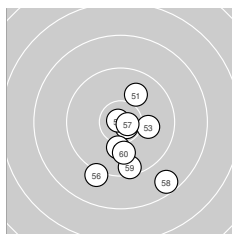

### Serie 2: 100.7 (96)

9.6 ←	10.7* ↘	9.0 ←	10.1 ↓	10.3* →
10.7* ↘	9.5 ←	9.7 ←	10.5* ↓	10.6* ↓

beste Teiler: 196.9 (16.), 237.9 (12.), 288.7 (20.)  
 Trefferlage: 4.36 mm links, 1.83 mm tief  
 Streuwert: 5.12, horizontal: 6.84, vertikal: 2.38

### Serie 3: 95.9 (91)

9.3 ↘	9.8 ←	9.1 →	10.2 ↘	8.7 ←
8.8 ←	10.4* ↘	10.6* ↘	10.8* →	8.2 ←

beste Teiler: 156.5 (29.), 291.6 (28.), 405.8 (27.)  
 Trefferlage: 6.64 mm links, 0.34 mm hoch  
 Streuwert: 8.22, horizontal: 10.95, vertikal: 3.88

### Serie 4: 102.0 (98)

10.5* ↘	10.6* ↗	9.2 ←	10.4* ↓	10.4* →
10.1 ←	10.8* ↑	9.8 ↓	10.2 ←	10.0 ↘

beste Teiler: 99.0 (37.), 320.9 (32.), 398.3 (31.)  
 Trefferlage: 3.36 mm links, 1.81 mm tief  
 Streuwert: 4.42, horizontal: 4.84, vertikal: 3.96

### Serie 5: 96.4 (92)

10.6* →	9.7 ↘	9.5 ↘	8.5 ←	10.2 ↗
9.4 ↓	10.4* ↗	9.8 →	10.0 ↘	8.3 ↗

beste Teiler: 296.9 (41.), 423.2 (47.), 590.0 (45.)  
 Trefferlage: 1.52 mm links, 4.86 mm tief  
 Streuwert: 8.07, horizontal: 10.05, vertikal: 5.40