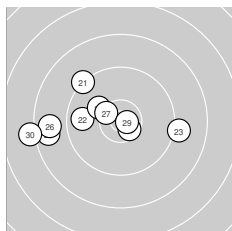

### Serie 1: 100.9 (97)

10.2 →	9.6 ↘	9.2 ←	10.3 ↘	10.3* ↗
10.4* ↗	10.3* ↘	10.3* ←	10.7* ↑	9.6 ↑

beste Teiler: 184.3 (9.), 474.8 (6.), 495.6 (7.)  
 Trefferlage: 1.01 mm links, 0.37 mm hoch  
 Streuwert: 5.69, horizontal: 5.96, vertikal: 5.41

### Serie 2: 100.7 (96)

9.6 ←	10.7* ↘	9.0 ←	10.1 ↓	10.3* →
10.7* ↘	9.5 ←	9.7 ←	10.5* ↓	10.6* ↓

beste Teiler: 196.9 (16.), 237.9 (12.), 288.7 (20.)  
 Trefferlage: 4.36 mm links, 1.83 mm tief  
 Streuwert: 5.12, horizontal: 6.84, vertikal: 2.38

### Serie 3: 95.9 (91)

9.3 ↘	9.8 ←	9.1 →	10.2 ↘	8.7 ←
8.8 ←	10.4* ↘	10.6* ↘	10.8* →	8.2 ←

beste Teiler: 156.5 (29.), 291.6 (28.), 405.8 (27.)  
 Trefferlage: 6.64 mm links, 0.34 mm hoch  
 Streuwert: 8.22, horizontal: 10.95, vertikal: 3.88

### Serie 5: 96.4 (92)

10.6* →	9.7 ↘	9.5 ↘	8.5 ←	10.2 ↗
9.4 ↓	10.4* ↗	9.8 →	10.0 ↘	8.3 ↗

beste Teiler: 296.9 (41.), 423.2 (47.), 590.0 (45.)  
 Trefferlage: 1.52 mm links, 4.86 mm tief  
 Streuwert: 8.07, horizontal: 10.05, vertikal: 5.40