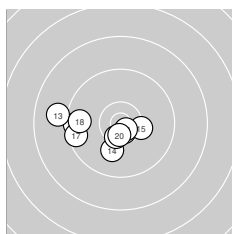

# Junioren m/w

liegend Wertung

Landesschützenverband Sachsen-Anhal

StartNr: 146

14.04.2024 13:00

Ergebnis: **595.9** (570)  
 Serien: 100.9 100.7 95.9 102.0 96.4 100.0  
 Zähler: 36 18 6 0 0 0 0 0 0 0  
 Innenzehner: 23  
 Weitester: 2234 (30.), 2120 (50.), 1962 (44.)  
 beste Teiler: 72.9 (54.), 99.0 (37.), 156.5 (29.)  
 Trefferlage: 2.47 mm links, 2.10 mm tief  
 Streuwert: 6.59, horizontal: 7.79, vertikal: 5.11

### Serie 1: 100.9 (97)

10.2 →	9.6 ↘	9.2 ←	10.3 ↘	10.3* ↗
10.4* ↗	10.3* ↘	10.3* ←	10.7* ↑	9.6 ↑

beste Teiler: 184.3 (9.), 474.8 (6.), 495.6 (7.)  
 Trefferlage: 1.01 mm links, 0.37 mm hoch  
 Streuwert: 5.69, horizontal: 5.96, vertikal: 5.41

### Serie 2: 100.7 (96)

9.6 ←	10.7* ↘	9.0 ←	10.1 ↓	10.3* →
10.7* ↘	9.5 ←	9.7 ←	10.5* ↓	10.6* ↓

beste Teiler: 196.9 (16.), 237.9 (12.), 288.7 (20.)  
 Trefferlage: 4.36 mm links, 1.83 mm tief  
 Streuwert: 5.12, horizontal: 6.84, vertikal: 2.38

### Serie 6: 100.0 (96)

10.0 ↗	10.7* ↘	10.1 →	10.9* ↘	10.2 ↓
9.2 ↓	10.7* →	8.7 ↘	9.5 ↓	10.0 ↓

beste Teiler: 72.9 (54.), 176.5 (57.), 191.4 (52.)  
 Trefferlage: 2.06 mm rechts, 4.81 mm tief  
 Streuwert: 5.78, horizontal: 4.57, vertikal: 6.77