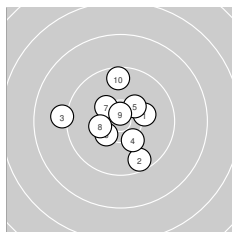

# Junioren m/w

liegend Wertung

Landesschützenverband Sachsen-Anhal

StartNr: 146

14.04.2024 13:00

Ergebnis: **595.9** (570)  
 Serien: 100.9 100.7 95.9 102.0 96.4 100.0  
 Zähler: 36 18 6 0 0 0 0 0 0 0  
 Innenzehner: 23  
 Weitester: 2234 (30.), 2120 (50.), 1962 (44.)  
 beste Teiler: 72.9 (54.), 99.0 (37.), 156.5 (29.)  
 Trefferlage: 2.47 mm links, 2.10 mm tief  
 Streuwert: 6.59, horizontal: 7.79, vertikal: 5.11

### Serie 1: 100.9 (97)

10.2 →	9.6 ↘	9.2 ←	10.3 ↘	10.3* ↗
10.4* ↗	10.3* ↘	10.3* ←	10.7* ↑	9.6 ↑

beste Teiler: 184.3 (9.), 474.8 (6.), 495.6 (7.)  
 Trefferlage: 1.01 mm links, 0.37 mm hoch  
 Streuwert: 5.69, horizontal: 5.96, vertikal: 5.41

### Serie 2: 100.7 (96)

9.6 ←	10.7* ↘	9.0 ←	10.1 ↓	10.3* →
10.7* ↘	9.5 ←	9.7 ←	10.5* ↓	10.6* ↓

beste Teiler: 196.9 (16.), 237.9 (12.), 288.7 (20.)  
 Trefferlage: 4.36 mm links, 1.83 mm tief  
 Streuwert: 5.12, horizontal: 6.84, vertikal: 2.38

### Serie 6: 100.0 (96)

10.0 ↗	10.7* ↘	10.1 →	10.9* ↘	10.2 ↓
9.2 ↓	10.7* →	8.7 ↘	9.5 ↓	10.0 ↓

beste Teiler: 72.9 (54.), 176.5 (57.), 191.4 (52.)  
 Trefferlage: 2.06 mm rechts, 4.81 mm tief  
 Streuwert: 5.78, horizontal: 4.57, vertikal: 6.77