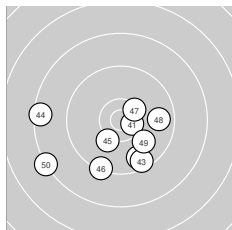

### Serie 1: 100.9 (97)

10.2 →	9.6 ↘	9.2 ←	10.3 ↘	10.3* ↗
10.4* ↗	10.3* ↘	10.3* ←	10.7* ↑	9.6 ↑

beste Teiler: 184.3 (9.), 474.8 (6.), 495.6 (7.)  
 Trefferlage: 1.01 mm links, 0.37 mm hoch  
 Streuwert: 5.69, horizontal: 5.96, vertikal: 5.41

### Serie 2: 100.7 (96)

9.6 ←	10.7* ↘	9.0 ←	10.1 ↓	10.3* →
10.7* ↘	9.5 ←	9.7 ←	10.5* ↓	10.6* ↓

beste Teiler: 196.9 (16.), 237.9 (12.), 288.7 (20.)  
 Trefferlage: 4.36 mm links, 1.83 mm tief  
 Streuwert: 5.12, horizontal: 6.84, vertikal: 2.38

### Serie 3: 95.9 (91)

9.3 ↘	9.8 ←	9.1 →	10.2 ↘	8.7 ←
8.8 ←	10.4* ↘	10.6* ↘	10.8* →	8.2 ←

beste Teiler: 156.5 (29.), 291.6 (28.), 405.8 (27.)  
 Trefferlage: 6.64 mm links, 0.34 mm hoch  
 Streuwert: 8.22, horizontal: 10.95, vertikal: 3.88

### Serie 4: 102.0 (98)

10.5* ↘	10.6* ↗	9.2 ←	10.4* ↓	10.4* →
10.1 ←	10.8* ↑	9.8 ↓	10.2 ←	10.0 ↘

beste Teiler: 99.0 (37.), 320.9 (32.), 398.3 (31.)  
 Trefferlage: 3.36 mm links, 1.81 mm tief  
 Streuwert: 4.42, horizontal: 4.84, vertikal: 3.96