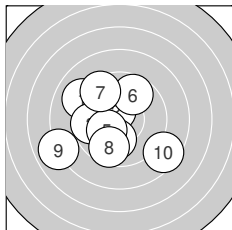

Ergebnis: **189.1** (180)
 Serien: 94.9 94.2
 Zähler: 6 10 2 2 0 0 0 0 0 0
 Innenzehner: 4
 Weiteste: 809 (11.), 755 (9.), 720 (13.)
 beste Teiler: 100.6 (2.), 112.3 (12.), 184.0 (17.)
 Trefferlage: 0.09 mm links, 0.54 mm tief
 Streuwert: 3.07, horizontal: 3.76, vertikal: 2.16

Serie 1:

9.1 ↘	10.6 *	9.7 ←	10.1 ↓	10.2 *
9.7 ↗	9.5 ↘	9.6 ↓	7.9 ←	8.5 ↘

beste Teiler: 100.6 (2.), 186.6 (5.), 225.2 (4.)
 Trefferlage: 1.33 mm links, 0.50 mm tief
 Streuwert: 2.90, horizontal: 3.16, vertikal: 2.61

Serie 2:

7.7 ←	10.5 *	8.1 →	9.8 →	9.2 ↓
9.5 →	10.2 *	9.4 →	9.7 →	10.1 →

beste Teiler: 112.3 (12.), 184.0 (17.), 225.4 (20.)
 Trefferlage: 1.14 mm rechts, 0.59 mm tief
 Streuwert: 3.12, horizontal: 4.05, vertikal: 1.76