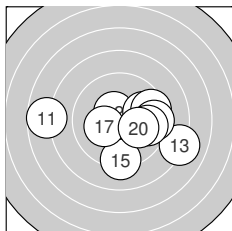

Ergebnis: **189.1** (180)
 Serien: 94.9 94.2
 Zähler: 6 10 2 2 0 0 0 0 0 0
 Innenzehner: 4
 Weiteste: 809 (11.), 755 (9.), 720 (13.)
 beste Teiler: 100.6 (2.), 112.3 (12.), 184.0 (17.)
 Trefferlage: 0.09 mm links, 0.54 mm tief
 Streuwert: 3.07, horizontal: 3.76, vertikal: 2.16

Serie 1:

9.1 ↘	10.6 *	9.7 ←	10.1 ↓	10.2 *
9.7 ↗	9.5 ↘	9.6 ↓	7.9 ←	8.5 ↘

beste Teiler: 100.6 (2.), 186.6 (5.), 225.2 (4.)
 Trefferlage: 1.33 mm links, 0.50 mm tief
 Streuwert: 2.90, horizontal: 3.16, vertikal: 2.61

Serie 2:

7.7 ←	10.5 *	8.1 →	9.8 →	9.2 ↓
9.5 →	10.2 *	9.4 →	9.7 →	10.1 →

beste Teiler: 112.3 (12.), 184.0 (17.), 225.4 (20.)
 Trefferlage: 1.14 mm rechts, 0.59 mm tief
 Streuwert: 3.12, horizontal: 4.05, vertikal: 1.76