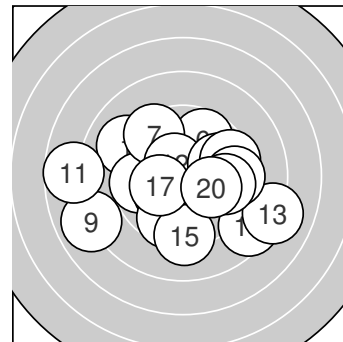

Ergebnis: **189.1** (180)
 Serien: 94.9 94.2
 Zähler: 6 10 2 2 0 0 0 0 0 0
 Innenzehner: 4
 Weiteste: 809 (11.), 755 (9.), 720 (13.)
 beste Teiler: 100.6 (2.), 112.3 (12.), 184.0 (17.)
 Trefferlage: 0.09 mm links, 0.54 mm tief
 Streuwert: 3.07, horizontal: 3.76, vertikal: 2.16

Serie 1:

9.1 ↘	10.6 *	9.7 ←	10.1 ↓	10.2 *
9.7 ↗	9.5 ↘	9.6 ↓	7.9 ←	8.5 ↘

beste Teiler: 100.6 (2.), 186.6 (5.), 225.2 (4.)
 Trefferlage: 1.33 mm links, 0.50 mm tief
 Streuwert: 2.90, horizontal: 3.16, vertikal: 2.61

Serie 2:

7.7 ←	10.5 *	8.1 →	9.8 →	9.2 ↓
9.5 →	10.2 *	9.4 →	9.7 →	10.1 →

beste Teiler: 112.3 (12.), 184.0 (17.), 225.4 (20.)
 Trefferlage: 1.14 mm rechts, 0.59 mm tief
 Streuwert: 3.12, horizontal: 4.05, vertikal: 1.76