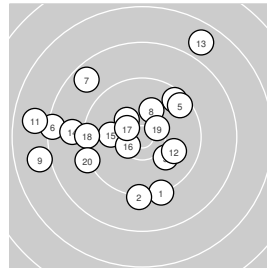

PSV Olympia II

Ergebnis: **554** 176 Serien: 88 88
 197 100 97
 181 90 91
 Zähler: 30 18 9 2 1 0 Innenzehner: 18

kniend Wertung

liegend Wertung

stehend Wertung

Serie 1: 8.8 ↘ 10.6* ↗ 8.0 → 9.0 ↘ 10.1 → 9.9 ↑ 8.3 ↘ 8.7 ↗ 9.2 ↘ 9.3 ↗
 Serie 2: 9.7 ↖ 8.7 ↗ 9.9 ↘ 10.1 ↗ 9.9 ↖ 9.6 ↘ 8.9 ← 10.2 ↘ 10.1 ↘ 6.8 →

Serie 1: 10.2 ↓ 10.2 → 10.6* ↘ 10.8* ↖ 10.2 → 10.5* ↘ 10.4* ↓ 10.3* ← 10.8* ↑ 10.4* ↖
 Serie 2: 10.7* ↓ 9.9 → 10.5* ↘ 9.7 ↘ 10.3* → 10.4* ↘ 10.8* ↓ 10.3 ↑ 9.8 ↗ 10.3* ↗

Serie 1: 9.3 ↘ 9.3 ↓ 10.1 ↘ 9.6 ↗ 9.6 ↗ 8.4 ← 8.7 ↘ 10.2 ↑ 8.0 ← 10.3* ↖
 Serie 2: 7.9 ← 10.0 ↘ 7.8 ↗ 9.0 ← 10.1 ← 10.5* ↖ 10.5* ↖ 9.4 ← 10.5* ↗ 9.3 ←