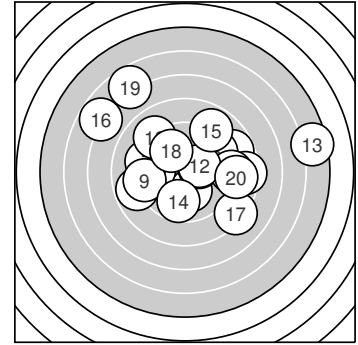

Ergebnis: **176.8** (167)
 Serien: 93.0 83.8
 Zähler: 3 8 6 0 2 1 0 0 0 0
 Innenzehner: 2
 Weitestе: 1371 (13.), 1064 (19.), 1044 (16.)
 beste Teiler: 157.2 (5.), 165.3 (12.), 201.1 (3.)
 Trefferlage: 0.67 mm rechts, 1.10 mm hoch
 Streuwert: 4.34, horizontal: 5.31, vertikal: 3.08

Serie 1:

8.8 ↗	8.4 →	10.1 ↓	9.7 ←	10.3 *
9.4 ↗	9.3 ←	8.8 ←	9.2 ←	9.0 ↖

beste Teiler: 157.2 (5.), 201.1 (3.), 323.8 (4.)
 Trefferlage: 0.29 mm links, 0.52 mm hoch
 Streuwert: 3.23, horizontal: 4.19, vertikal: 1.80

Serie 2:

9.0 →	10.3 *	5.5 →	9.7 ↓	8.9 ↗
6.8 ↖	8.2 ↘	9.9 ↖	6.7 ↖	8.8 →

beste Teiler: 165.3 (12.), 266.2 (18.), 311.7 (14.)
 Trefferlage: 1.65 mm rechts, 1.68 mm hoch
 Streuwert: 5.28, horizontal: 6.31, vertikal: 4.00