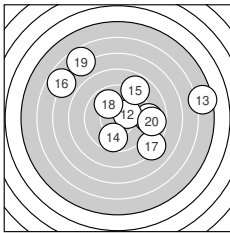

Ergebnis: **176.8** (167)
 Serien: 93.0 83.8
 Zähler: 3 8 6 0 2 1 0 0 0 0
 Innenzehner: 2
 Weitestе: 1371 (13.), 1064 (19.), 1044 (16.)
 beste Teiler: 157.2 (5.), 165.3 (12.), 201.1 (3.)
 Trefferlage: 0.67 mm rechts, 1.10 mm hoch
 Streuwert: 4.34, horizontal: 5.31, vertikal: 3.08

Serie 1:

8.8 ↗	8.4 →	10.1 ↓	9.7 ←	10.3 *
9.4 ↗	9.3 ←	8.8 ←	9.2 ←	9.0 ↖

beste Teiler: 157.2 (5.), 201.1 (3.), 323.8 (4.)
 Trefferlage: 0.29 mm links, 0.52 mm hoch
 Streuwert: 3.23, horizontal: 4.19, vertikal: 1.80

Serie 2:

9.0 →	10.3 *	5.5 →	9.7 ↓	8.9 ↗
6.8 ↖	8.2 ↘	9.9 ↖	6.7 ↖	8.8 →

beste Teiler: 165.3 (12.), 266.2 (18.), 311.7 (14.)
 Trefferlage: 1.65 mm rechts, 1.68 mm hoch
 Streuwert: 5.28, horizontal: 6.31, vertikal: 4.00