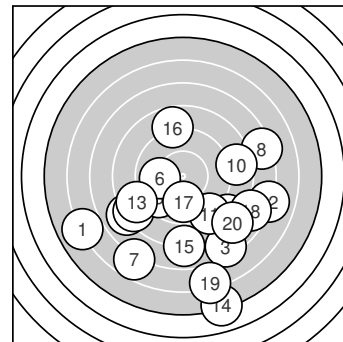

Ergebnis: **157.6** (149)
Serien: 79.9 77.7
Zähler: 0 3 8 5 3 1 0 0 0 0
Innenzehner: 0
Weiteste: 1481 (14.), 1249 (1.), 1211 (19.)
beste Teiler: 255.0 (6.), 282.0 (17.), 352.3 (5.)
Trefferlage: 0.86 mm rechts, 4.15 mm tief
Streuwert: 5.17, horizontal: 5.66, vertikal: 4.64

Serie 1:

6.0 ↙	8.0 ↙	7.3 ↘	8.3 ↙	9.5 ↙
9.9 ←	6.7 ↙	7.3 →	8.4 ↘	8.5 →

beste Teiler: 255.0 (6.), 352.3 (5.), 601.5 (10.)
Trefferlage: 0.90 mm links, 3.32 mm tief
Streuwert: 5.34, horizontal: 6.49, vertikal: 3.85

Serie 2:

8.9 ↘	7.0 →	8.6 ↙	5.0 ↓	7.9 ↓
8.8 ↑	9.8 ↓	7.6 ↘	6.1 ↓	8.0 ↘

beste Teiler: 282.0 (17.), 504.9 (11.), 548.9 (16.)
Trefferlage: 2.64 mm rechts, 4.97 mm tief
Streuwert: 4.88, horizontal: 4.31, vertikal: 5.39