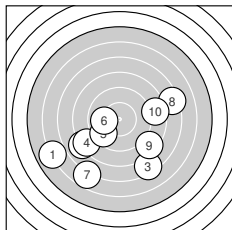

Ergebnis: **157.6** (149)
Serien: 79.9 77.7
Zähler: 0 3 8 5 3 1 0 0 0 0
Innenzehner: 0
Weiteste: 1481 (14.), 1249 (1.), 1211 (19.)
beste Teiler: 255.0 (6.), 282.0 (17.), 352.3 (5.)
Trefferlage: 0.86 mm rechts, 4.15 mm tief
Streuwert: 5.17, horizontal: 5.66, vertikal: 4.64

Serie 1:

6.0 ↙	8.0 ↙	7.3 ↘	8.3 ↙	9.5 ↙
9.9 ←	6.7 ↙	7.3 →	8.4 ↘	8.5 →

beste Teiler: 255.0 (6.), 352.3 (5.), 601.5 (10.)
Trefferlage: 0.90 mm links, 3.32 mm tief
Streuwert: 5.34, horizontal: 6.49, vertikal: 3.85

Serie 2:

8.9 ↘	7.0 →	8.6 ↙	5.0 ↓	7.9 ↓
8.8 ↑	9.8 ↓	7.6 ↘	6.1 ↓	8.0 ↘

beste Teiler: 282.0 (17.), 504.9 (11.), 548.9 (16.)
Trefferlage: 2.64 mm rechts, 4.97 mm tief
Streuwert: 4.88, horizontal: 4.31, vertikal: 5.39