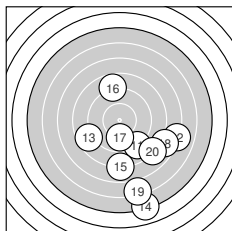

Ergebnis: **157.6** (149)
Serien: 79.9 77.7
Zähler: 0 3 8 5 3 1 0 0 0 0
Innenzehner: 0
Weiteste: 1481 (14.), 1249 (1.), 1211 (19.)
beste Teiler: 255.0 (6.), 282.0 (17.), 352.3 (5.)
Trefferlage: 0.86 mm rechts, 4.15 mm tief
Streuwert: 5.17, horizontal: 5.66, vertikal: 4.64

Serie 1:

6.0 ↙	8.0 ↙	7.3 ↘	8.3 ↙	9.5 ↙
9.9 ←	6.7 ↙	7.3 →	8.4 ↘	8.5 →

beste Teiler: 255.0 (6.), 352.3 (5.), 601.5 (10.)
Trefferlage: 0.90 mm links, 3.32 mm tief
Streuwert: 5.34, horizontal: 6.49, vertikal: 3.85

Serie 2:

8.9 ↘	7.0 →	8.6 ↙	5.0 ↓	7.9 ↓
8.8 ↑	9.8 ↓	7.6 ↘	6.1 ↓	8.0 ↘

beste Teiler: 282.0 (17.), 504.9 (11.), 548.9 (16.)
Trefferlage: 2.64 mm rechts, 4.97 mm tief
Streuwert: 4.88, horizontal: 4.31, vertikal: 5.39