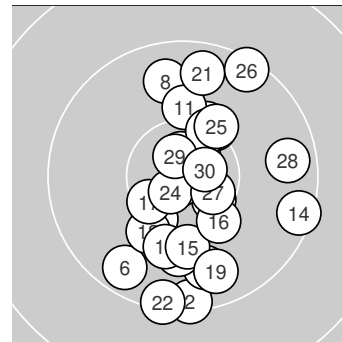

Ergebnis: **302.7** (290)
 Serien: 100.8 100.9 101.0
 Zähler: 20 10 0 0 0 0 0 0 0 0
 Innenzehner: 9
 Weitester: 1299 (22.), 1280 (2.), 1264 (26.)
 beste Teiler: 93.7 (20.), 202.7 (24.), 217.6 (29.)
 Trefferlage: 1.28 mm rechts, 1.23 mm tief
 Streuwert: 5.46, horizontal: 3.81, vertikal: 6.71

Serie 1:

10.7 *	9.4 ↓	10.6 *	10.2 ↗	9.8 ↓
9.6 ↘	10.0 ↓	9.7 ↑	10.5 *	10.3 ↘

beste Teiler: 229.0 (1.), 261.2 (3.), 395.8 (9.)
 Trefferlage: 0.10 mm links, 2.67 mm tief
 Streuwert: 5.55, horizontal: 2.78, vertikal: 7.34

Serie 2:

10.1 ↑	10.1 ↘	10.0 ↓	9.4 →	10.0 ↓
10.2 ↘	10.4 *	10.2 ↗	9.7 ↓	10.8 *

beste Teiler: 93.7 (20.), 432.8 (17.), 580.4 (18.)
 Trefferlage: 1.34 mm rechts, 2.96 mm tief
 Streuwert: 4.95, horizontal: 4.53, vertikal: 5.33

Serie 3:

9.6 ↑	9.3 ↓	10.3 ↗	10.7 *	10.2 ↗
9.4 ↗	10.5 *	9.6 →	10.7 *	10.7 *

beste Teiler: 202.7 (24.), 217.6 (29.), 233.8 (30.)
 Trefferlage: 2.62 mm rechts, 1.92 mm hoch
 Streuwert: 5.50, horizontal: 3.80, vertikal: 6.79