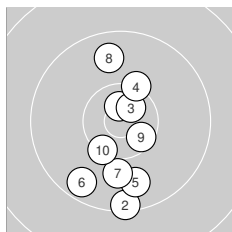

Ergebnis: **302.7** (290)
 Serien: 100.8 100.9 101.0
 Zähler: 20 10 0 0 0 0 0 0 0 0
 Innenzehner: 9
 Weitester: 1299 (22.), 1280 (2.), 1264 (26.)
 beste Teiler: 93.7 (20.), 202.7 (24.), 217.6 (29.)
 Trefferlage: 1.28 mm rechts, 1.23 mm tief
 Streuwert: 5.46, horizontal: 3.81, vertikal: 6.71

Serie 1:

10.7 *	9.4 ↓	10.6 *	10.2 ↗	9.8 ↓
9.6 ↘	10.0 ↓	9.7 ↑	10.5 *	10.3 ↘

beste Teiler: 229.0 (1.), 261.2 (3.), 395.8 (9.)
 Trefferlage: 0.10 mm links, 2.67 mm tief
 Streuwert: 5.55, horizontal: 2.78, vertikal: 7.34

Serie 2:

10.1 ↑	10.1 ↘	10.0 ↓	9.4 →	10.0 ↓
10.2 ↘	10.4 *	10.2 ↗	9.7 ↓	10.8 *

beste Teiler: 93.7 (20.), 432.8 (17.), 580.4 (18.)
 Trefferlage: 1.34 mm rechts, 2.96 mm tief
 Streuwert: 4.95, horizontal: 4.53, vertikal: 5.33

Serie 3:

9.6 ↑	9.3 ↓	10.3 ↗	10.7 *	10.2 ↗
9.4 ↗	10.5 *	9.6 →	10.7 *	10.7 *

beste Teiler: 202.7 (24.), 217.6 (29.), 233.8 (30.)
 Trefferlage: 2.62 mm rechts, 1.92 mm hoch
 Streuwert: 5.50, horizontal: 3.80, vertikal: 6.79