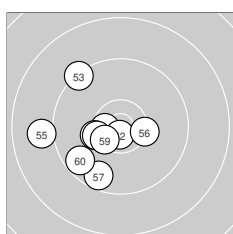

### Serie 2: 101.3 (95)

9.7 →	10.6* →	10.3* ↑	9.9 →	10.3* ↙
9.6 ↕	10.7* ↙	10.7* ↘	9.8 ↙	9.7 ↘

beste Teiler: 178.2 (18.), 211.9 (17.), 258.3 (12.)  
 Trefferlage: 0.23 mm rechts, 0.29 mm hoch  
 Streuwert: 5.49, horizontal: 5.38, vertikal: 5.60

### Serie 3: 98.7 (94)

10.3* ↘	9.5 ↓	10.8* ↑	8.9 ↖	9.4 ←
9.0 ↖	10.4* ↑	9.8 ↑	10.2 ↗	10.4* →

beste Teiler: 152.4 (23.), 437.2 (30.), 460.8 (27.)  
 Trefferlage: 2.89 mm links, 2.26 mm hoch  
 Streuwert: 6.93, horizontal: 6.84, vertikal: 7.03

### Serie 4: 99.3 (95)

10.5* ↖	9.8 ↙	10.3 ↘	10.2 →	9.8 ↖
10.1 ↘	8.9 ←	9.5 ↙	10.1 ↖	10.1 ↖

beste Teiler: 391.9 (31.), 559.4 (33.), 621.4 (34.)  
 Trefferlage: 5.40 mm links, 0.00 mm  
 Streuwert: 5.26, horizontal: 5.79, vertikal: 4.67

### Serie 5: 100.7 (96)

10.5* →	10.1 →	10.3 ↘	10.6* →	9.3 ↙
9.8 ↙	10.5* ←	10.3 ↘	9.8 ↓	9.5 →

beste Teiler: 277.9 (44.), 328.2 (47.), 383.1 (41.)  
 Trefferlage: 0.85 mm rechts, 2.29 mm tief  
 Streuwert: 5.65, horizontal: 6.30, vertikal: 4.92