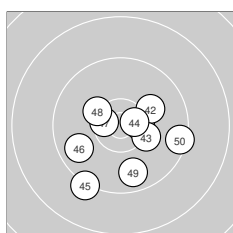

### Serie 1: 100.7 (97)

10.5* →	10.0 ↕	10.2 ↑	9.8 ↙	10.1 ↗
10.9* ↘	9.3 ←	9.3 ↘	10.2 ↗	10.4* ↖

beste Teiler: 72.4 (6.), 341.9 (1.), 469.1 (10.)  
 Trefferlage: 2.05 mm links, 0.87 mm hoch  
 Streuwert: 5.78, horizontal: 5.53, vertikal: 6.02

### Serie 2: 101.3 (95)

9.7 →	10.6* →	10.3* ↑	9.9 →	10.3* ↙
9.6 ↕	10.7* ↙	10.7* ↘	9.8 ↙	9.7 ↘

beste Teiler: 178.2 (18.), 211.9 (17.), 258.3 (12.)  
 Trefferlage: 0.23 mm rechts, 0.29 mm hoch  
 Streuwert: 5.49, horizontal: 5.38, vertikal: 5.60

### Serie 3: 98.7 (94)

10.3* ↘	9.5 ↓	10.8* ↑	8.9 ↖	9.4 ←
9.0 ↖	10.4* ↑	9.8 ↑	10.2 ↗	10.4* →

beste Teiler: 152.4 (23.), 437.2 (30.), 460.8 (27.)  
 Trefferlage: 2.89 mm links, 2.26 mm hoch  
 Streuwert: 6.93, horizontal: 6.84, vertikal: 7.03

### Serie 4: 99.3 (95)

10.5* ↖	9.8 ↙	10.3 ↘	10.2 →	9.8 ↖
10.1 ↘	8.9 ←	9.5 ↙	10.1 ↖	10.1 ↖

beste Teiler: 391.9 (31.), 559.4 (33.), 621.4 (34.)  
 Trefferlage: 5.40 mm links, 0.00 mm  
 Streuwert: 5.26, horizontal: 5.79, vertikal: 4.67