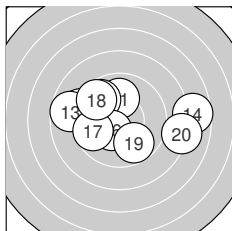

Ergebnis: 189.9 (181)
Serien: 97.1 92.8
Zähler: 7 9 2 2 0 0 0 0 0 0
Innenzehner: 5
Weiteste: 819 (14.), 766 (1.), 709 (20.)
beste Teiler: 97.4 (3.), 114.9 (6.), 135.3 (10.)
Trefferlage: 0.51 mm rechts, 0.05 mm tief
Streuwert: 3.03, horizontal: 3.95, vertikal: 1.68

Serie 1:

7.9 →	9.4 →	10.6 *	10.1 ↘	9.7 ↓
10.5 *	9.0 →	9.3 ←	10.2 *	10.4 *

beste Teiler: 97.4 (3.), 114.9 (6.), 135.3 (10.)
Trefferlage: 1.20 mm rechts, 0.47 mm tief
Streuwert: 2.59, horizontal: 3.33, vertikal: 1.51

Serie 2:

10.0 ↑	9.1 ←	8.7 ←	7.7 →	9.7 ↘
10.4 *	9.7 ←	9.6 ↘	9.8 ↘	8.1 →

beste Teiler: 143.4 (16.), 243.0 (11.), 297.9 (19.)
Trefferlage: 0.17 mm links, 0.36 mm hoch
Streuwert: 3.47, horizontal: 4.56, vertikal: 1.81