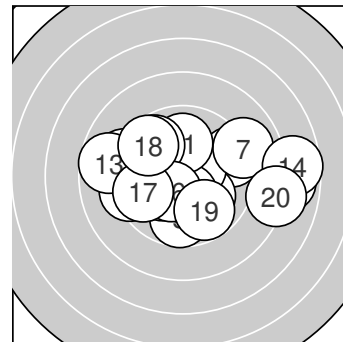

Ergebnis: 189.9 (181)
Serien: 97.1 92.8
Zähler: 7 9 2 2 0 0 0 0 0 0
Innenzehner: 5
Weiteste: 819 (14.), 766 (1.), 709 (20.)
beste Teiler: 97.4 (3.), 114.9 (6.), 135.3 (10.)
Trefferlage: 0.51 mm rechts, 0.05 mm tief
Streuwert: 3.03, horizontal: 3.95, vertikal: 1.68

Serie 1:

7.9 →	9.4 →	10.6 *	10.1 ↘	9.7 ↓
10.5 *	9.0 →	9.3 ←	10.2 *	10.4 *

beste Teiler: 97.4 (3.), 114.9 (6.), 135.3 (10.)
Trefferlage: 1.20 mm rechts, 0.47 mm tief
Streuwert: 2.59, horizontal: 3.33, vertikal: 1.51

Serie 2:

10.0 ↑	9.1 ←	8.7 ←	7.7 →	9.7 ↘
10.4 *	9.7 ←	9.6 ↘	9.8 ↘	8.1 →

beste Teiler: 143.4 (16.), 243.0 (11.), 297.9 (19.)
Trefferlage: 0.17 mm links, 0.36 mm hoch
Streuwert: 3.47, horizontal: 4.56, vertikal: 1.81