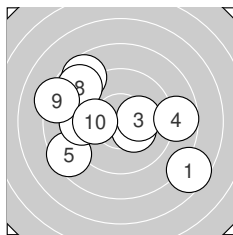

Ergebnis: **187.8** (179)
 Serien: 90.4 97.4
 Zähler: 6 8 5 1 0 0 0 0 0 0
 Innenzehner: 4
 Weitester: 837 (1.), 669 (9.), 610 (5.)
 beste Teiler: 83.5 (12.), 156.4 (2.), 169.3 (13.)
 Trefferlage: 0.46 mm links, 0.01 mm tief
 Streuwert: 3.14, horizontal: 3.70, vertikal: 2.46

Serie 1:
 7.6 ↘ 10.3 * 10.2 *
 8.7 ↙ 9.4 ← 8.8 ↖
 beste Teiler: 156.4 (2.), 183.0 (3.), 255.0 (10.)
 Trefferlage: 1.01 mm links, 0.12 mm hoch
 Streuwert: 3.81, horizontal: 4.60, vertikal: 2.79

8.7 → 8.5 ↙
 8.3 ↖ 9.9 ←

Serie 2:
 9.0 ↙ 10.6 * 10.3 *
 9.1 ↗ 9.9 → 10.1 ↑
 beste Teiler: 83.5 (12.), 169.3 (13.), 213.1 (15.)
 Trefferlage: 0.07 mm rechts, 0.15 mm tief
 Streuwert: 2.45, horizontal: 2.67, vertikal: 2.21

9.4 ← 10.1 →
 9.4 ↖ 9.5 ↘