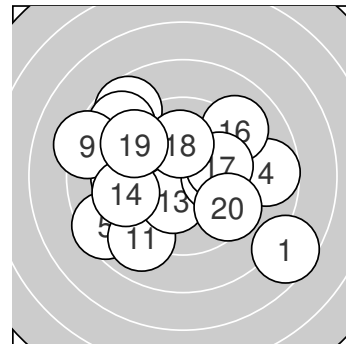

Ergebnis: **187.8** (179)
 Serien: 90.4 97.4
 Zähler: 6 8 5 1 0 0 0 0 0 0
 Innenzehner: 4
 Weitester: 837 (1.), 669 (9.), 610 (5.)
 beste Teiler: 83.5 (12.), 156.4 (2.), 169.3 (13.)
 Trefferlage: 0.46 mm links, 0.01 mm tief
 Streuwert: 3.14, horizontal: 3.70, vertikal: 2.46

Serie 1:
 7.6 ↘ 10.3 * 10.2 *
 8.7 ↙ 9.4 ← 8.8 ↖
 beste Teiler: 156.4 (2.), 183.0 (3.), 255.0 (10.)
 Trefferlage: 1.01 mm links, 0.12 mm hoch
 Streuwert: 3.81, horizontal: 4.60, vertikal: 2.79

8.7 → 8.5 ↙
 8.3 ↖ 9.9 ←

Serie 2:
 9.0 ↙ 10.6 * 10.3 *
 9.1 ↗ 9.9 → 10.1 ↑
 beste Teiler: 83.5 (12.), 169.3 (13.), 213.1 (15.)
 Trefferlage: 0.07 mm rechts, 0.15 mm tief
 Streuwert: 2.45, horizontal: 2.67, vertikal: 2.21

9.4 ← 10.1 →
 9.4 ↖ 9.5 ↘