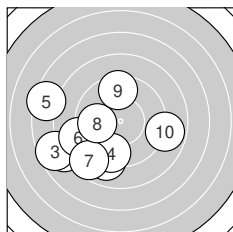

Ergebnis: **182.8** (174)  
 Serien: 87.2 95.6  
 Zähler: 5 7 5 3 0 0 0 0 0 0  
 Innenzehner: 1  
 Weitester: 887 (5.), 862 (17.), 829 (3.)  
 beste Teiler: 36.4 (13.), 212.6 (16.), 224.1 (19.)  
 Trefferlage: 1.73 mm links, 1.57 mm tief  
 Streuwert: 3.27, horizontal: 3.98, vertikal: 2.37

**Serie 1:**

|       |       |       |       |       |
|-------|-------|-------|-------|-------|
| 8.0 ↙ | 9.0 ↓ | 7.6 ↙ | 9.4 ↓ | 7.4 ↙ |
| 8.9 ↙ | 8.6 ↙ | 9.9 ↙ | 9.5 ↑ | 8.9 → |

beste Teiler: 270.9 (8.), 360.2 (9.), 379.6 (4.)  
 Trefferlage: 3.17 mm links, 1.70 mm tief  
 Streuwert: 3.49, horizontal: 4.03, vertikal: 2.84

**Serie 2:**

|        |       |        |        |        |
|--------|-------|--------|--------|--------|
| 10.0 ↙ | 9.3 ↓ | 10.8 * | 9.3 ↙  | 8.7 ↙  |
| 10.1 ↙ | 7.5 → | 9.8 ↙  | 10.1 ↑ | 10.0 → |

beste Teiler: 36.4 (13.), 212.6 (16.), 224.1 (19.)  
 Trefferlage: 0.28 mm links, 1.44 mm tief  
 Streuwert: 2.85, horizontal: 3.53, vertikal: 1.94