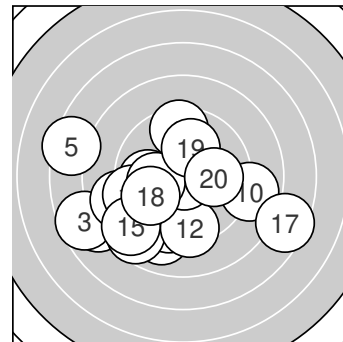

Ergebnis: **182.8** (174)  
 Serien: 87.2 95.6  
 Zähler: 5 7 5 3 0 0 0 0 0 0  
 Innenzehner: 1  
 Weitester: 887 (5.), 862 (17.), 829 (3.)  
 beste Teiler: 36.4 (13.), 212.6 (16.), 224.1 (19.)  
 Trefferlage: 1.73 mm links, 1.57 mm tief  
 Streuwert: 3.27, horizontal: 3.98, vertikal: 2.37

**Serie 1:**

|       |       |       |       |       |
|-------|-------|-------|-------|-------|
| 8.0 ↙ | 9.0 ↓ | 7.6 ↙ | 9.4 ↓ | 7.4 ↙ |
| 8.9 ↙ | 8.6 ↙ | 9.9 ↙ | 9.5 ↑ | 8.9 → |

beste Teiler: 270.9 (8.), 360.2 (9.), 379.6 (4.)  
 Trefferlage: 3.17 mm links, 1.70 mm tief  
 Streuwert: 3.49, horizontal: 4.03, vertikal: 2.84

**Serie 2:**

|        |       |        |        |        |
|--------|-------|--------|--------|--------|
| 10.0 ↙ | 9.3 ↓ | 10.8 * | 9.3 ↙  | 8.7 ↙  |
| 10.1 ↙ | 7.5 → | 9.8 ↙  | 10.1 ↑ | 10.0 → |

beste Teiler: 36.4 (13.), 212.6 (16.), 224.1 (19.)  
 Trefferlage: 0.28 mm links, 1.44 mm tief  
 Streuwert: 2.85, horizontal: 3.53, vertikal: 1.94