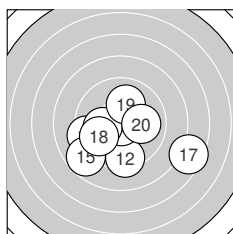

Ergebnis: **182.8** (174)  
 Serien: 87.2 95.6  
 Zähler: 5 7 5 3 0 0 0 0 0 0  
 Innenzehner: 1  
 Weitester: 887 (5.), 862 (17.), 829 (3.)  
 beste Teiler: 36.4 (13.), 212.6 (16.), 224.1 (19.)  
 Trefferlage: 1.73 mm links, 1.57 mm tief  
 Streuwert: 3.27, horizontal: 3.98, vertikal: 2.37

**Serie 1:**

|       |       |       |       |       |
|-------|-------|-------|-------|-------|
| 8.0 ↙ | 9.0 ↓ | 7.6 ↙ | 9.4 ↓ | 7.4 ↙ |
| 8.9 ↙ | 8.6 ↙ | 9.9 ↙ | 9.5 ↑ | 8.9 → |

beste Teiler: 270.9 (8.), 360.2 (9.), 379.6 (4.)  
 Trefferlage: 3.17 mm links, 1.70 mm tief  
 Streuwert: 3.49, horizontal: 4.03, vertikal: 2.84

**Serie 2:**

|        |       |        |        |        |
|--------|-------|--------|--------|--------|
| 10.0 ↙ | 9.3 ↓ | 10.8 * | 9.3 ↙  | 8.7 ↙  |
| 10.1 ↙ | 7.5 → | 9.8 ↙  | 10.1 ↑ | 10.0 → |

beste Teiler: 36.4 (13.), 212.6 (16.), 224.1 (19.)  
 Trefferlage: 0.28 mm links, 1.44 mm tief  
 Streuwert: 2.85, horizontal: 3.53, vertikal: 1.94