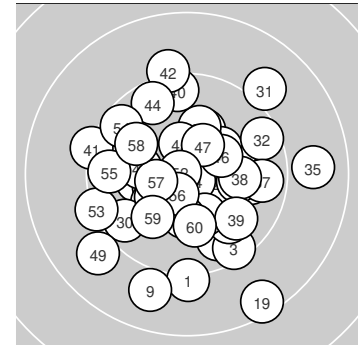

Ergebnis: **600.9** (576)
 Serien: 98.9 101.6 102.2 98.0 99.0 101.2
 Zähler: 38 20 2 0 0 0 0 0 0 0
 Innenezehner: 20
 Weitester: 1940 (19.), 1658 (35.), 1593 (9.)
 beste Teiler: 63.9 (25.), 95.8 (52.), 127.3 (34.)
 Trefferlage: 0.13 mm rechts, 1.11 mm tief
 Streuwert: 6.07, horizontal: 6.19, vertikal: 5.93

Serie 4: 98.0 (93)

9.1 ↗	9.6 ↗	10.1 →	10.8* ↓	8.9 →
10.2 ↓	9.7 →	10.1 →	9.9 ↓	9.6 ↑

beste Teiler: 127.3 (34.), 579.7 (36.), 674.8 (33.)
 Trefferlage: 6.86 mm rechts, 1.34 mm hoch
 Streuwert: 5.58, horizontal: 5.22, vertikal: 5.92

Serie 5: 99.0 (96)

9.3 ←	9.2 ↑	10.2 ←	9.7 ↘	10.4* ↑
10.3* ↗	10.4* ↑	10.3* ↙	9.0 ↙	10.2 ↓

beste Teiler: 410.9 (45.), 435.9 (47.), 507.0 (48.)
 Trefferlage: 3.61 mm links, 1.83 mm hoch
 Streuwert: 6.24, horizontal: 5.46, vertikal: 6.94

Serie 6: 101.2 (97)

10.5* ↓	10.8* ↙	9.4 ←	9.6 ↘	9.7 ←
10.6* ↓	10.4* ↙	10.0 ↘	10.1 ↙	10.1 ↓

beste Teiler: 95.8 (52.), 287.1 (56.), 388.7 (51.)
 Trefferlage: 4.87 mm links, 1.30 mm tief
 Streuwert: 4.25, horizontal: 4.32, vertikal: 4.17