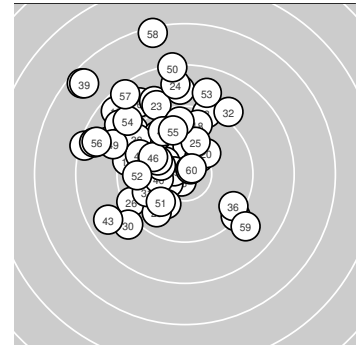

KK liegend

StandNr: 42

WALTER, Ida Karolina #999904068

Jugend m/w

liegend Wertung

Landesschützenverband Sachsen-Anhal

StartNr: 134

14.04.2024 13:05

Ergebnis: **569.6** (541)
 Serien: 94.4 97.5 93.5 95.2 96.9 92.1
 Zähler: 18 28 11 3 0 0 0 0 0 0
 Innenzehner: 10
 Weitester: 2812 (58.), 2668 (21.), 2632 (39.)
 beste Teiler: 141.0 (47.), 157.9 (13.), 173.1 (60.)
 Trefferlage: 5.39 mm links, 5.33 mm hoch
 Streuwert: 7.75, horizontal: 7.38, vertikal: 8.10

Serie 1: 94.4 (89)

10.5* ↘	8.4 ↖	9.0 ↖	9.5 ↖	9.7 ↖
8.9 ↘	8.9 ↑	9.4 ↑	10.3 ↑	9.8 ↑

beste Teiler: 398.2 (1.), 545.2 (9.), 925.8 (10.)
 Trefferlage: 6.53 mm links, 7.82 mm hoch
 Streuwert: 6.23, horizontal: 7.43, vertikal: 4.73

Serie 5: 96.9 (92)

10.3* ↖	9.7 ↑	8.8 ↖	9.8 ↖	10.2 ↖
10.1 ↖	10.8* ↗	9.8 ↘	9.1 ↖	8.3 ↑

beste Teiler: 141.0 (47.), 493.6 (41.), 589.8 (45.)
 Trefferlage: 6.04 mm links, 4.86 mm hoch
 Streuwert: 6.49, horizontal: 5.19, vertikal: 7.56