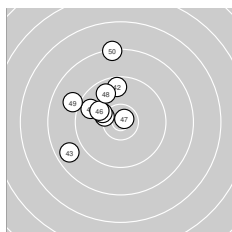

Serie 2: 97.5 (93)

10.4* ↗	9.0 ↘	10.8* ↘	9.3 ↘	8.7 ↘
9.5 ↖	10.5* ↖	9.7 ↑	9.4 ↘	10.2 ↗

beste Teiler: 157.9 (13.), 363.8 (17.), 420.3 (11.)
 Trefferlage: 2.52 mm links, 4.30 mm hoch
 Streuwert: 7.28, horizontal: 7.58, vertikal: 6.96

Serie 3: 93.5 (90)

7.6 ↘	9.0 ↘	9.1 ↘	8.8 ↑	10.1 ↑
9.5 ↖	10.1 ↗	9.8 ↗	10.4* ↖	9.1 ↗

beste Teiler: 454.9 (29.), 661.8 (25.), 684.8 (27.)
 Trefferlage: 7.24 mm links, 3.84 mm hoch
 Streuwert: 8.70, horizontal: 6.37, vertikal: 10.53

Serie 4: 95.2 (90)

9.9 ↖	9.1 ↗	10.1 ↖	8.6 ↖	10.7* ↖
9.5 ↘	9.8 ↘	9.5 ↘	7.7 ↘	10.3* ↖

beste Teiler: 215.8 (35.), 515.1 (40.), 693.2 (33.)
 Trefferlage: 5.50 mm links, 4.27 mm hoch
 Streuwert: 8.39, horizontal: 9.39, vertikal: 7.25

Serie 5: 96.9 (92)

10.3* ↖	9.7 ↑	8.8 ↖	9.8 ↖	10.2 ↖
10.1 ↖	10.8* ↗	9.8 ↘	9.1 ↖	8.3 ↑

beste Teiler: 141.0 (47.), 493.6 (41.), 589.8 (45.)
 Trefferlage: 6.04 mm links, 4.86 mm hoch
 Streuwert: 6.49, horizontal: 5.19, vertikal: 7.56