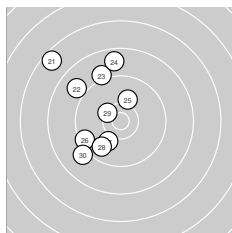

Ergebnis: **569.6** (541)
 Serien: 94.4 97.5 93.5 95.2 96.9 92.1
 Zähler: 18 28 11 3 0 0 0 0 0 0
 Innenzehner: 10
 Weitester: 2812 (58.), 2668 (21.), 2632 (39.)
 beste Teiler: 141.0 (47.), 157.9 (13.), 173.1 (60.)
 Trefferlage: 5.39 mm links, 5.33 mm hoch
 Streuwert: 7.75, horizontal: 7.38, vertikal: 8.10

Serie 1: 94.4 (89)

10.5* ↘	8.4 ↖	9.0 ↖	9.5 ↖	9.7 ↖
8.9 ↘	8.9 ↑	9.4 ↑	10.3 ↑	9.8 ↑

beste Teiler: 398.2 (1.), 545.2 (9.), 925.8 (10.)
 Trefferlage: 6.53 mm links, 7.82 mm hoch
 Streuwert: 6.23, horizontal: 7.43, vertikal: 4.73

Serie 2: 97.5 (93)

10.4* ↗	9.0 ↘	10.8* ↘	9.3 ↘	8.7 ↘
9.5 ↖	10.5* ↖	9.7 ↑	9.4 ↘	10.2 ↗

beste Teiler: 157.9 (13.), 363.8 (17.), 420.3 (11.)
 Trefferlage: 2.52 mm links, 4.30 mm hoch
 Streuwert: 7.28, horizontal: 7.58, vertikal: 6.96

Serie 3: 93.5 (90)

7.6 ↘	9.0 ↘	9.1 ↘	8.8 ↑	10.1 ↑
9.5 ↖	10.1 ↗	9.8 ↗	10.4* ↖	9.1 ↗

beste Teiler: 454.9 (29.), 661.8 (25.), 684.8 (27.)
 Trefferlage: 7.24 mm links, 3.84 mm hoch
 Streuwert: 8.70, horizontal: 6.37, vertikal: 10.53