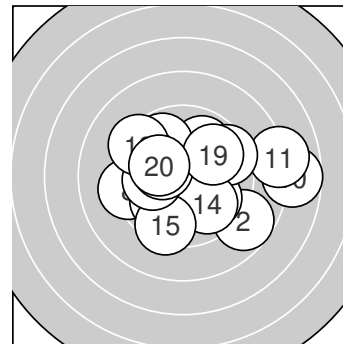

Ergebnis: **193.5** (184)
 Serien: 97.0 96.5
 Zähler: 8 9 2 1 0 0 0 0 0 0
 Innenzehner: 5
 Weitester: 809 (10.), 723 (11.), 553 (2.)
 beste Teiler: 64.1 (6.), 102.0 (3.), 159.3 (17.)
 Trefferlage: 0.66 mm rechts, 0.01 mm tief
 Streuwert: 2.64, horizontal: 3.28, vertikal: 1.77

Serie 1:
 9.9 ↗ 8.7 ↘ 10.5 * 10.1 ← 10.3 *
 10.7 * 9.8 ↙ 9.3 ← 10.0 ↘ 7.7 →
 beste Teiler: 64.1 (6.), 102.0 (3.), 167.3 (5.)
 Trefferlage: 0.68 mm rechts, 0.10 mm tief
 Streuwert: 2.78, horizontal: 3.53, vertikal: 1.72

Serie 2:
 8.1 → 9.9 ↘ 9.5 ↗ 9.9 ↘ 9.4 ↓
 10.0 ← 10.3 * 9.3 ↙ 9.9 ↗ 10.2 *
 beste Teiler: 159.3 (17.), 192.9 (20.), 226.6 (16.)
 Trefferlage: 0.63 mm rechts, 0.07 mm hoch
 Streuwert: 2.64, horizontal: 3.20, vertikal: 1.91