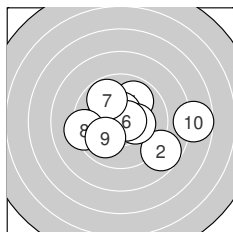

Ergebnis: **193.5** (184)
 Serien: 97.0 96.5
 Zähler: 8 9 2 1 0 0 0 0 0 0
 Innenzehner: 5
 Weitester: 809 (10.), 723 (11.), 553 (2.)
 beste Teiler: 64.1 (6.), 102.0 (3.), 159.3 (17.)
 Trefferlage: 0.66 mm rechts, 0.01 mm tief
 Streuwert: 2.64, horizontal: 3.28, vertikal: 1.77

Serie 1:
 9.9 ↗ 8.7 ↘ 10.5 * 10.1 ← 10.3 *
 10.7 * 9.8 ↙ 9.3 ← 10.0 ↘ 7.7 →
 beste Teiler: 64.1 (6.), 102.0 (3.), 167.3 (5.)
 Trefferlage: 0.68 mm rechts, 0.10 mm tief
 Streuwert: 2.78, horizontal: 3.53, vertikal: 1.72

Serie 2:
 8.1 → 9.9 ↘ 9.5 ↗ 9.9 ↘ 9.4 ↓
 10.0 ← 10.3 * 9.3 ↙ 9.9 ↗ 10.2 *
 beste Teiler: 159.3 (17.), 192.9 (20.), 226.6 (16.)
 Trefferlage: 0.63 mm rechts, 0.07 mm hoch
 Streuwert: 2.64, horizontal: 3.20, vertikal: 1.91