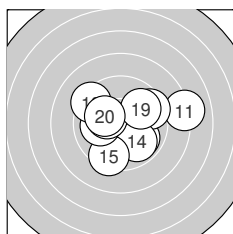

Ergebnis: **193.5** (184)
 Serien: 97.0 96.5
 Zähler: 8 9 2 1 0 0 0 0 0 0
 Innenzehner: 5
 Weitester: 809 (10.), 723 (11.), 553 (2.)
 beste Teiler: 64.1 (6.), 102.0 (3.), 159.3 (17.)
 Trefferlage: 0.66 mm rechts, 0.01 mm tief
 Streuwert: 2.64, horizontal: 3.28, vertikal: 1.77

Serie 1:
 9.9 ↗ 8.7 ↘ 10.5 * 10.1 ← 10.3 *
 10.7 * 9.8 ↙ 9.3 ← 10.0 ↘ 7.7 →
 beste Teiler: 64.1 (6.), 102.0 (3.), 167.3 (5.)
 Trefferlage: 0.68 mm rechts, 0.10 mm tief
 Streuwert: 2.78, horizontal: 3.53, vertikal: 1.72

Serie 2:
 8.1 → 9.9 ↘ 9.5 ↗ 9.9 ↘ 9.4 ↓
 10.0 ← 10.3 * 9.3 ↙ 9.9 ↗ 10.2 *
 beste Teiler: 159.3 (17.), 192.9 (20.), 226.6 (16.)
 Trefferlage: 0.63 mm rechts, 0.07 mm hoch
 Streuwert: 2.64, horizontal: 3.20, vertikal: 1.91