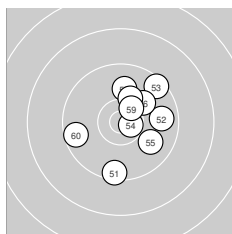

Serie 3: 98.6 (94)

9.4 ↖	10.5* ←	10.2 ↗	9.5 ↖	9.8 →
8.4 ←	9.2 ←	10.5* ↘	10.3* ↘	10.8* ↖

beste Teiler: 133.1 (30.), 347.4 (22.), 362.5 (28.)
 Trefferlage: 4.36 mm links, 0.58 mm hoch
 Streuwert: 7.01, horizontal: 8.96, vertikal: 4.22

Serie 4: 101.7 (98)

9.9 ↑	10.0 ↑	10.5* ←	10.6* ↑	10.2 ↖
10.2 ↖	10.1 ↖	10.5* ↓	9.3 ↖	10.4* ↗

beste Teiler: 264.3 (34.), 371.5 (33.), 391.9 (38.)
 Trefferlage: 2.55 mm links, 2.68 mm hoch
 Streuwert: 4.27, horizontal: 4.13, vertikal: 4.40

Serie 5: 100.3 (96)

9.9 ↖	9.6 ↗	9.2 ←	10.1 ↗	10.2 ↓
9.9 ↑	10.4* ↗	10.2 ↓	10.4* →	10.4* ↘

beste Teiler: 411.3 (50.), 450.4 (47.), 467.7 (49.)
 Trefferlage: 2.96 mm links, 2.62 mm tief
 Streuwert: 5.02, horizontal: 5.74, vertikal: 4.18

Serie 6: 99.8 (95)

9.5 ↓	9.8 →	9.5 ↗	10.7* →	9.9 ↘
10.1 ↗	10.0 ↑	10.2 ↑	10.5* ↗	9.6 ↖

beste Teiler: 239.4 (54.), 397.0 (59.), 581.6 (58.)
 Trefferlage: 2.57 mm rechts, 0.98 mm hoch
 Streuwert: 5.84, horizontal: 5.59, vertikal: 6.09