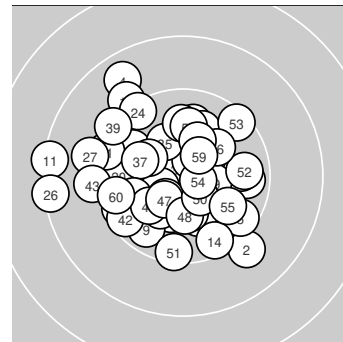

Ergebnis: **595.3** (569)
 Serien: 97.6 97.3 98.6 101.7 100.3 99.8
 Zähler: 32 25 3 0 0 0 0 0 0 0
 Innenzehner: 16
 Weitester: 2032 (11.), 2024 (26.), 1718 (4.)
 beste Teiler: 133.1 (30.), 239.4 (54.), 264.3 (34.)
 Trefferlage: 2.12 mm links, 0.18 mm tief
 Streuwert: 6.38, horizontal: 7.05, vertikal: 5.64

Serie 4: 101.7 (98)

9.9 ↑	10.0 ↑	10.5* ←	10.6* ↑	10.2 ↖
10.2 ↖	10.1 ↖	10.5* ↓	9.3 ↖	10.4* ↗

beste Teiler: 264.3 (34.), 371.5 (33.), 391.9 (38.)
 Trefferlage: 2.55 mm links, 2.68 mm hoch
 Streuwert: 4.27, horizontal: 4.13, vertikal: 4.40

Serie 5: 100.3 (96)

9.9 ↖	9.6 ↗	9.2 ←	10.1 ↗	10.2 ↓
9.9 ↑	10.4* ↗	10.2 ↓	10.4* →	10.4* ↘

beste Teiler: 411.3 (50.), 450.4 (47.), 467.7 (49.)
 Trefferlage: 2.96 mm links, 2.62 mm tief
 Streuwert: 5.02, horizontal: 5.74, vertikal: 4.18

Serie 6: 99.8 (95)

9.5 ↓	9.8 →	9.5 ↗	10.7* →	9.9 ↘
10.1 ↗	10.0 ↑	10.2 ↑	10.5* ↗	9.6 ↖

beste Teiler: 239.4 (54.), 397.0 (59.), 581.6 (58.)
 Trefferlage: 2.57 mm rechts, 0.98 mm hoch
 Streuwert: 5.84, horizontal: 5.59, vertikal: 6.09