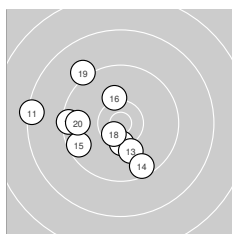

Ergebnis: **595.3** (569)
 Serien: 97.6 97.3 98.6 101.7 100.3 99.8
 Zähler: 32 25 3 0 0 0 0 0 0 0
 Innenzehner: 16
 Weitester: 2032 (11.), 2024 (26.), 1718 (4.)
 beste Teiler: 133.1 (30.), 239.4 (54.), 264.3 (34.)
 Trefferlage: 2.12 mm links, 0.18 mm tief
 Streuwert: 6.38, horizontal: 7.05, vertikal: 5.64

Serie 1: 97.6 (93)

9.7 →	9.1 ↘	10.4* ↘	8.8 ↖	9.6 ↘
10.2 ↓	10.0 ↖	10.2 ↓	9.7 ↗	9.9 ↖

beste Teiler: 469.2 (3.), 599.1 (6.), 599.9 (8.)
 Trefferlage: 0.10 mm rechts, 1.93 mm tief
 Streuwert: 7.47, horizontal: 7.45, vertikal: 7.49

Serie 5: 100.3 (96)

9.9 ↖	9.6 ↗	9.2 ←	10.1 ↗	10.2 ↓
9.9 ↑	10.4* ↗	10.2 ↓	10.4* →	10.4* ↘

beste Teiler: 411.3 (50.), 450.4 (47.), 467.7 (49.)
 Trefferlage: 2.96 mm links, 2.62 mm tief
 Streuwert: 5.02, horizontal: 5.74, vertikal: 4.18

Serie 6: 99.8 (95)

9.5 ↓	9.8 →	9.5 ↗	10.7* →	9.9 ↘
10.1 ↗	10.0 ↑	10.2 ↑	10.5* ↗	9.6 ↖

beste Teiler: 239.4 (54.), 397.0 (59.), 581.6 (58.)
 Trefferlage: 2.57 mm rechts, 0.98 mm hoch
 Streuwert: 5.84, horizontal: 5.59, vertikal: 6.09