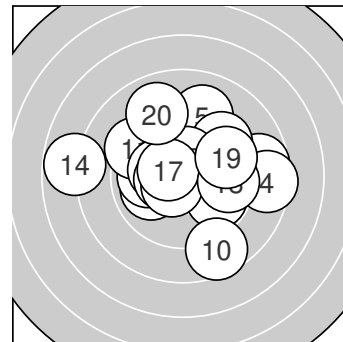

Ergebnis: **191.3** (182)
Serien: 93.9 97.4
Zähler: 7 9 3 1 0 0 0 0 0 0
Innenzehner: 6
Weiteste: 790 (14.), 612 (4.), 583 (10.)
beste Teiler: 106.9 (16.), 116.4 (17.), 134.9 (15.)
Trefferlage: 0.05 mm rechts, 0.64 mm hoch
Streuwert: 2.81, horizontal: 3.33, vertikal: 2.17

Serie 1:
 9.5 ↘ 10.0 ← 8.7 →
 9.9 ← 9.8 ↘ 9.5 ↗
beste Teiler: 157.9 (9.), 249.3 (2.), 253.0 (6.)
Trefferlage: 1.25 mm rechts, 0.32 mm hoch
Streuwert: 2.96, horizontal: 3.18, vertikal: 2.72

8.5 → 9.1 ↗
 10.3 * 8.6 ↘

Serie 2:
 9.4 ↘ 10.2 * 10.4 *
 10.5 * 10.5 * 9.6 →
beste Teiler: 106.9 (16.), 116.4 (17.), 134.9 (15.)
Trefferlage: 1.14 mm links, 0.97 mm hoch
Streuwert: 2.50, horizontal: 3.19, vertikal: 1.52

7.8 ← 10.4 *
 9.6 → 9.0 ↘