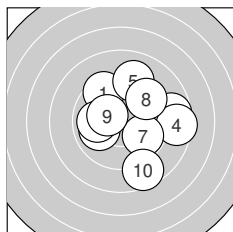

Ergebnis: **191.3** (182)
Serien: 93.9 97.4
Zähler: 7 9 3 1 0 0 0 0 0 0
Innenzehner: 6
Weiteste: 790 (14.), 612 (4.), 583 (10.)
beste Teiler: 106.9 (16.), 116.4 (17.), 134.9 (15.)
Trefferlage: 0.05 mm rechts, 0.64 mm hoch
Streuwert: 2.81, horizontal: 3.33, vertikal: 2.17

Serie 1:
 9.5 ↘ 10.0 ← 8.7 →
 9.9 ← 9.8 ↘ 9.5 ↗
beste Teiler: 157.9 (9.), 249.3 (2.), 253.0 (6.)
Trefferlage: 1.25 mm rechts, 0.32 mm hoch
Streuwert: 2.96, horizontal: 3.18, vertikal: 2.72

8.5 → 9.1 ↗
 10.3 * 8.6 ↘

Serie 2:
 9.4 ↘ 10.2 * 10.4 *
 10.5 * 10.5 * 9.6 →
beste Teiler: 106.9 (16.), 116.4 (17.), 134.9 (15.)
Trefferlage: 1.14 mm links, 0.97 mm hoch
Streuwert: 2.50, horizontal: 3.19, vertikal: 1.52

7.8 ← 10.4 *
 9.6 → 9.0 ↘