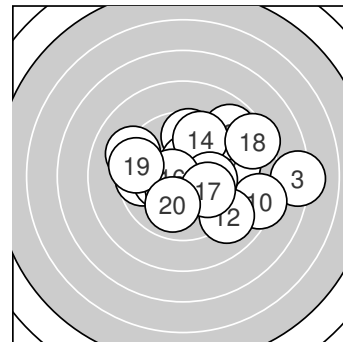

Ergebnis: **191.7** (184)  
 Serien: 93.6 98.1  
 Zähler: 9 7 3 1 0 0 0 0 0 0  
 Innenzehner: 6  
 Weitesten: 937 (3.), 654 (10.), 635 (18.)  
 beste Teiler: 31.0 (2.), 82.2 (13.), 88.2 (16.)  
 Trefferlage: 1.22 mm rechts, 0.33 mm hoch  
 Streuwert: 2.81, horizontal: 3.49, vertikal: 1.88

**Serie 1:**  
 9.6 ↑                      10.8 \*                      7.2 →                      9.6 ←                      9.2 ↖  
 10.2 \*                      9.3 →                      8.9 ↗                      10.5 \*                      8.3 →  
 beste Teiler: 31.0 (2.), 124.6 (9.), 186.3 (6.)  
 Trefferlage: 1.52 mm rechts, 0.81 mm hoch  
 Streuwert: 3.27, horizontal: 4.29, vertikal: 1.73

**Serie 2:**  
 10.4 \*                      9.0 ↘                      10.6 \*                      9.6 ↗                      10.1 →  
 10.6 \*                      10.0 ↘                      8.4 ↗                      9.4 ↖                      10.0 ↓  
 beste Teiler: 82.2 (13.), 88.2 (16.), 130.5 (11.)  
 Trefferlage: 0.93 mm rechts, 0.13 mm tief  
 Streuwert: 2.36, horizontal: 2.68, vertikal: 2.00