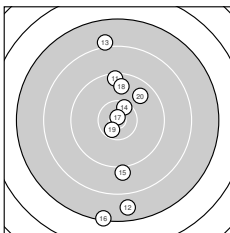

Ergebnis: 297.1 (281)
Serien: 101.6 92.6 102.9
Zähler: 17 9 2 2 0 0 0 0 0 0
Innenzehner: 13
Weiteste: 2914 (16.), 2581 (12.), 2315 (13.)
beste Teiler: 35.6 (10.), 86.0 (17.), 102.4 (4.)
Trefferlage: 0.42 mm links, 0.33 mm tief
Streuwert: 8.03, horizontal: 3.27, vertikal: 10.87

Serie 1:
 10.0 ↓ 9.8 ↓ 10.7 * 10.8 * 9.9 ↗
 10.6 * 9.2 ↑ 10.1 ↘ 9.6 ↙ 10.9 *
beste Teiler: 35.6 (10.), 102.4 (4.), 229.8 (3.)
Trefferlage: 0.81 mm links, 0.78 mm tief
Streuwert: 5.64, horizontal: 3.92, vertikal: 6.95

Serie 2:
 9.4 ↑ 7.7 ↓ 8.1 ↑ 10.4 * 9.0 ↓
 7.3 ↓ 10.8 * 9.7 ↑ 10.5 * 9.7 ↗
beste Teiler: 86.0 (17.), 325.8 (19.), 425.7 (14.)
Trefferlage: 0.39 mm rechts, 1.58 mm tief
Streuwert: 12.11, horizontal: 3.22, vertikal: 16.83

Serie 3:
 10.4 ↘ 9.7 ↗ 8.8 ↑ 10.5 * 10.6 *
 10.5 * 10.7 * 10.1 ↓ 10.8 * 10.8 *
beste Teiler: 127.7 (29.), 132.0 (30.), 162.7 (27.)
Trefferlage: 0.87 mm links, 1.37 mm hoch
Streuwert: 5.08, horizontal: 2.77, vertikal: 6.63