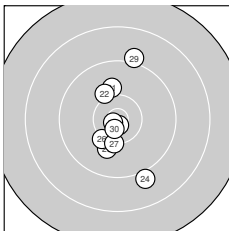

Ergebnis: **298.2** (288)
 Serien: 99.7 97.7 100.8
 Zähler: 19 10 1 0 0 0 0 0 0 0
 Innenzehner: 6
 Weitester: 2270 (14.), 1550 (24.), 1500 (15.)
 beste Teiler: 132.4 (28.), 144.0 (25.), 241.3 (30.)
 Trefferlage: 1.33 mm rechts, 0.18 mm hoch
 Streuwert: 6.60, horizontal: 4.00, vertikal: 8.43

Serie 1:

10.0 ↘	9.6 ↘	10.6 *	10.3 ↘	10.0 ↘
9.8 ↘	9.6 ↑	10.4 *	10.1 ↗	9.3 ↓

beste Teiler: 288.2 (3.), 453.0 (8.), 540.9 (4.)
 Trefferlage: 3.03 mm rechts, 1.63 mm tief
 Streuwert: 5.73, horizontal: 4.15, vertikal: 6.96

Serie 2:

9.9 ↘	9.7 ↘	10.6 *	8.1 ↑	9.1 ↑
10.1 ↓	10.2 ↓	10.1 ↘	9.9 ↑	10.0 ↗

beste Teiler: 277.7 (13.), 572.5 (17.), 677.5 (16.)
 Trefferlage: 1.21 mm rechts, 2.98 mm hoch
 Streuwert: 7.70, horizontal: 4.27, vertikal: 10.02

Serie 3:

10.0 ↑	10.1 ↘	10.0 ↓	9.0 ↘	10.8 *
10.2 ↗	10.2 ↓	10.8 *	9.1 ↑	10.6 *

beste Teiler: 132.4 (28.), 144.0 (25.), 241.3 (30.)
 Trefferlage: 0.24 mm links, 0.80 mm tief
 Streuwert: 6.20, horizontal: 3.18, vertikal: 8.17