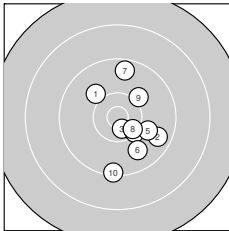

Ergebnis: **298.2** (288)
 Serien: 99.7 97.7 100.8
 Zähler: 19 10 1 0 0 0 0 0 0 0
 Innenzehner: 6
 Weitester: 2270 (14.), 1550 (24.), 1500 (15.)
 beste Teiler: 132.4 (28.), 144.0 (25.), 241.3 (30.)
 Trefferlage: 1.33 mm rechts, 0.18 mm hoch
 Streuwert: 6.60, horizontal: 4.00, vertikal: 8.43

Serie 1:

10.0 ↘	9.6 ↘	10.6 *	10.3 ↘	10.0 ↘
9.8 ↘	9.6 ↑	10.4 *	10.1 ↗	9.3 ↓

beste Teiler: 288.2 (3.), 453.0 (8.), 540.9 (4.)
 Trefferlage: 3.03 mm rechts, 1.63 mm tief
 Streuwert: 5.73, horizontal: 4.15, vertikal: 6.96

Serie 2:

9.9 ↘	9.7 ↘	10.6 *	8.1 ↑	9.1 ↑
10.1 ↓	10.2 ↓	10.1 ↘	9.9 ↑	10.0 ↗

beste Teiler: 277.7 (13.), 572.5 (17.), 677.5 (16.)
 Trefferlage: 1.21 mm rechts, 2.98 mm hoch
 Streuwert: 7.70, horizontal: 4.27, vertikal: 10.02

Serie 3:

10.0 ↑	10.1 ↘	10.0 ↓	9.0 ↘	10.8 *
10.2 ↗	10.2 ↓	10.8 *	9.1 ↑	10.6 *

beste Teiler: 132.4 (28.), 144.0 (25.), 241.3 (30.)
 Trefferlage: 0.24 mm links, 0.80 mm tief
 Streuwert: 6.20, horizontal: 3.18, vertikal: 8.17