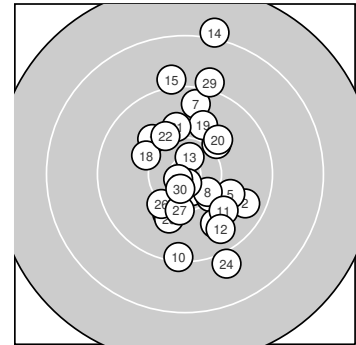

Ergebnis: **298.2** (288)
 Serien: 99.7 97.7 100.8
 Zähler: 19 10 1 0 0 0 0 0 0 0
 Innenzehner: 6
 Weitester: 2270 (14.), 1550 (24.), 1500 (15.)
 beste Teiler: 132.4 (28.), 144.0 (25.), 241.3 (30.)
 Trefferlage: 1.33 mm rechts, 0.18 mm hoch
 Streuwert: 6.60, horizontal: 4.00, vertikal: 8.43

Serie 1:

10.0 ↘	9.6 ↘	10.6 *	10.3 ↘	10.0 ↘
9.8 ↘	9.6 ↑	10.4 *	10.1 ↗	9.3 ↓

beste Teiler: 288.2 (3.), 453.0 (8.), 540.9 (4.)
 Trefferlage: 3.03 mm rechts, 1.63 mm tief
 Streuwert: 5.73, horizontal: 4.15, vertikal: 6.96

Serie 2:

9.9 ↘	9.7 ↘	10.6 *	8.1 ↑	9.1 ↑
10.1 ↓	10.2 ↓	10.1 ↘	9.9 ↑	10.0 ↗

beste Teiler: 277.7 (13.), 572.5 (17.), 677.5 (16.)
 Trefferlage: 1.21 mm rechts, 2.98 mm hoch
 Streuwert: 7.70, horizontal: 4.27, vertikal: 10.02

Serie 3:

10.0 ↑	10.1 ↘	10.0 ↓	9.0 ↘	10.8 *
10.2 ↗	10.2 ↓	10.8 *	9.1 ↑	10.6 *

beste Teiler: 132.4 (28.), 144.0 (25.), 241.3 (30.)
 Trefferlage: 0.24 mm links, 0.80 mm tief
 Streuwert: 6.20, horizontal: 3.18, vertikal: 8.17