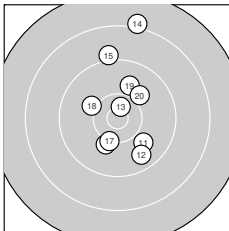

Ergebnis: **298.2** (288)
 Serien: 99.7 97.7 100.8
 Zähler: 19 10 1 0 0 0 0 0 0 0
 Innenzehner: 6
 Weitester: 2270 (14.), 1550 (24.), 1500 (15.)
 beste Teiler: 132.4 (28.), 144.0 (25.), 241.3 (30.)
 Trefferlage: 1.33 mm rechts, 0.18 mm hoch
 Streuwert: 6.60, horizontal: 4.00, vertikal: 8.43

Serie 1:

10.0 ↘	9.6 ↘	10.6 *	10.3 ↘	10.0 ↘
9.8 ↘	9.6 ↑	10.4 *	10.1 ↗	9.3 ↓

beste Teiler: 288.2 (3.), 453.0 (8.), 540.9 (4.)
 Trefferlage: 3.03 mm rechts, 1.63 mm tief
 Streuwert: 5.73, horizontal: 4.15, vertikal: 6.96

Serie 2:

9.9 ↘	9.7 ↘	10.6 *	8.1 ↑	9.1 ↑
10.1 ↓	10.2 ↓	10.1 ↘	9.9 ↑	10.0 ↗

beste Teiler: 277.7 (13.), 572.5 (17.), 677.5 (16.)
 Trefferlage: 1.21 mm rechts, 2.98 mm hoch
 Streuwert: 7.70, horizontal: 4.27, vertikal: 10.02

Serie 3:

10.0 ↑	10.1 ↘	10.0 ↓	9.0 ↘	10.8 *
10.2 ↗	10.2 ↓	10.8 *	9.1 ↑	10.6 *

beste Teiler: 132.4 (28.), 144.0 (25.), 241.3 (30.)
 Trefferlage: 0.24 mm links, 0.80 mm tief
 Streuwert: 6.20, horizontal: 3.18, vertikal: 8.17