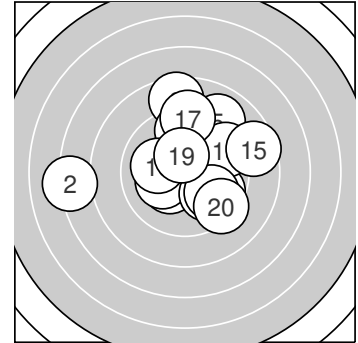

Ergebnis: **193.8** (185)  
 Serien: 97.1 96.7  
 Zähler: 9 8 2 1 0 0 0 0 0 0  
 Innenzehner: 7  
 Weitester: 945 (2.), 596 (3.), 592 (15.)  
 beste Teiler: 13.9 (10.), 49.3 (1.), 68.6 (6.)  
 Trefferlage: 0.34 mm rechts, 0.85 mm hoch  
 Streuwert: 2.72, horizontal: 3.03, vertikal: 2.37

**Serie 1:**  
 10.8 \*                      7.2 ←                      8.6 ↑                      9.6 ↗                      9.0 ↗  
 10.7 \*                      10.3 \*                      10.4 \*                      9.6 ↑                      10.9 \*  
 beste Teiler: 13.9 (10.), 49.3 (1.), 68.6 (6.)  
 Trefferlage: 0.75 mm links, 1.55 mm hoch  
 Streuwert: 2.87, horizontal: 3.27, vertikal: 2.41

**Serie 2:**  
 10.2 \*                      9.7 ↘                      9.4 ↗                      10.0 ↘                      8.6 →  
 10.0 ←                      9.2 ↑                      9.9 ↘                      10.4 \*                      9.3 ↘  
 beste Teiler: 139.8 (19.), 196.8 (11.), 226.0 (16.)  
 Trefferlage: 1.44 mm rechts, 0.15 mm hoch  
 Streuwert: 2.34, horizontal: 2.44, vertikal: 2.24