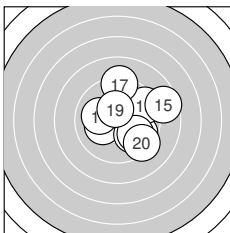

Ergebnis: **193.8** (185)  
 Serien: 97.1 96.7  
 Zähler: 9 8 2 1 0 0 0 0 0 0  
 Innenzehner: 7  
 Weitester: 945 (2.), 596 (3.), 592 (15.)  
 beste Teiler: 13.9 (10.), 49.3 (1.), 68.6 (6.)  
 Trefferlage: 0.34 mm rechts, 0.85 mm hoch  
 Streuwert: 2.72, horizontal: 3.03, vertikal: 2.37

**Serie 1:**  
 10.8 \*                      7.2 ←                      8.6 ↑                      9.6 ↗                      9.0 ↗  
 10.7 \*                      10.3 \*                      10.4 \*                      9.6 ↑                      10.9 \*  
 beste Teiler: 13.9 (10.), 49.3 (1.), 68.6 (6.)  
 Trefferlage: 0.75 mm links, 1.55 mm hoch  
 Streuwert: 2.87, horizontal: 3.27, vertikal: 2.41

**Serie 2:**  
 10.2 \*                      9.7 ↘                      9.4 ↗                      10.0 ↘                      8.6 →  
 10.0 ←                      9.2 ↑                      9.9 ↘                      10.4 \*                      9.3 ↘  
 beste Teiler: 139.8 (19.), 196.8 (11.), 226.0 (16.)  
 Trefferlage: 1.44 mm rechts, 0.15 mm hoch  
 Streuwert: 2.34, horizontal: 2.44, vertikal: 2.24