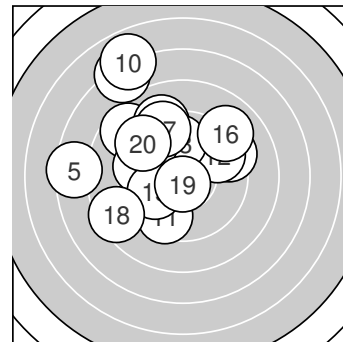

Ergebnis: **181.8** (172)
 Serien: 86.6 95.2
 Zähler: 1 14 2 2 1 0 0 0 0 0
 Innenzehner: 1
 Weitester: 1022 (10.), 953 (7.), 878 (5.)
 beste Teiler: 64.0 (19.), 256.4 (15.), 272.0 (13.)
 Trefferlage: 1.88 mm links, 2.24 mm hoch
 Streuwert: 3.13, horizontal: 3.18, vertikal: 3.07

Serie 1:

9.4 ↘	9.7 ↗	8.7 ↘	9.1 ↗	7.4 ←
9.6 ↖	7.1 ↘	9.3 ↗	9.4 ↘	6.9 ↗

beste Teiler: 301.7 (2.), 349.2 (6.), 386.2 (9.)
 Trefferlage: 2.68 mm links, 3.62 mm hoch
 Streuwert: 3.27, horizontal: 3.57, vertikal: 2.93

Serie 2:

9.5 ↘	9.6 ↗	9.9 ↑	9.5 ↘	9.9 ↖
9.0 ↗	9.3 ↘	8.5 ↖	10.7 *	9.3 ↘

beste Teiler: 64.0 (19.), 256.4 (15.), 272.0 (13.)
 Trefferlage: 1.07 mm links, 0.86 mm hoch
 Streuwert: 2.67, horizontal: 2.67, vertikal: 2.67