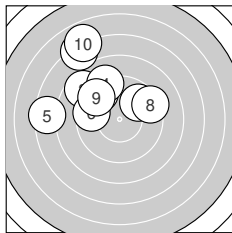

Ergebnis: **181.8** (172)
 Serien: 86.6 95.2
 Zähler: 1 14 2 2 1 0 0 0 0 0
 Innenzehner: 1
 Weitester: 1022 (10.), 953 (7.), 878 (5.)
 beste Teiler: 64.0 (19.), 256.4 (15.), 272.0 (13.)
 Trefferlage: 1.88 mm links, 2.24 mm hoch
 Streuwert: 3.13, horizontal: 3.18, vertikal: 3.07

Serie 1:

9.4 ↘	9.7 ↗	8.7 ↘	9.1 ↗	7.4 ←
9.6 ↖	7.1 ↘	9.3 ↗	9.4 ↘	6.9 ↗

beste Teiler: 301.7 (2.), 349.2 (6.), 386.2 (9.)
 Trefferlage: 2.68 mm links, 3.62 mm hoch
 Streuwert: 3.27, horizontal: 3.57, vertikal: 2.93

Serie 2:

9.5 ↘	9.6 ↗	9.9 ↑	9.5 ↘	9.9 ↖
9.0 ↗	9.3 ↘	8.5 ↖	10.7 *	9.3 ↘

beste Teiler: 64.0 (19.), 256.4 (15.), 272.0 (13.)
 Trefferlage: 1.07 mm links, 0.86 mm hoch
 Streuwert: 2.67, horizontal: 2.67, vertikal: 2.67