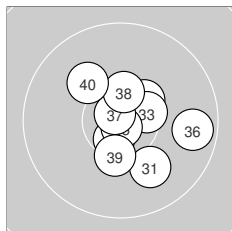

Serie 1: 103.4 (100)

10.7* ← 10.1 ↙ 10.1 ↗ 10.4* → 10.3 ↙
 10.3* ↘ 10.5* ↘ 10.6* ↑ 10.2 ↘ 10.2 ←

beste Teiler: 169.3 (1.), 242.6 (8.), 328.5 (7.)
 Trefferlage: 0.39 mm links, 1.26 mm tief
 Streuwert: 3.61, horizontal: 3.42, vertikal: 3.80

Serie 2: 104.6 (100)

10.3* ↘ 10.2 ↓ 10.3* ↘ 10.6* ↙ 10.6* ↘
 10.5* → 10.7* → 10.0 ↘ 10.7* ↙ 10.7* ↗

beste Teiler: 163.5 (19.), 181.7 (20.), 230.4 (17.)
 Trefferlage: 1.12 mm rechts, 1.27 mm tief
 Streuwert: 3.03, horizontal: 2.45, vertikal: 3.52

Serie 3: 104.5 (100)

10.8* ↓ 10.4* ↙ 10.4* ↙ 10.1 ↘ 10.8* →
 10.5* ← 10.4* ↗ 10.5* ↑ 10.5* ↘ 10.1 ↘

beste Teiler: 90.8 (25.), 139.2 (21.), 328.3 (26.)
 Trefferlage: 1.28 mm links, 1.41 mm hoch
 Streuwert: 2.87, horizontal: 1.91, vertikal: 3.58

Serie 4: 103.7 (99)

10.0 ↘ 10.4* ↗ 10.5* → 10.6* ↙ 10.8* ↓
 9.7 → 10.8* ↘ 10.5* ↑ 10.3* ↓ 10.1 ↘

beste Teiler: 90.9 (35.), 119.0 (37.), 267.5 (34.)
 Trefferlage: 1.41 mm rechts, 0.20 mm tief
 Streuwert: 3.78, horizontal: 3.89, vertikal: 3.66