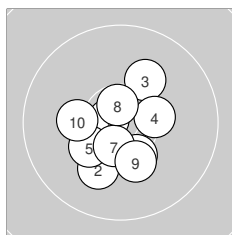

Legia

Ergebnis: **625.2** (599)
 Serien: 103.4 104.6 104.5 103.7 103.7 105.3
 Zähler: 59 1 0 0 0 0 0 0 0 0
 Innenzehner: 44
 Weitester: 983 (36.), 746 (31.), 736 (18.)
 beste Teiler: 90.8 (25.), 90.9 (35.), 99.1 (41.)
 Trefferlage: 0.22 mm rechts, 0.23 mm tief
 Streuwert: 3.26, horizontal: 3.05, vertikal: 3.45

Serie 1: 103.4 (100)

10.7* ← 10.1 ↙ 10.1 ↗ 10.4* → 10.3 ↙
 10.3* ↘ 10.5* ↘ 10.6* ↑ 10.2 ↘ 10.2 ←

beste Teiler: 169.3 (1.), 242.6 (8.), 328.5 (7.)
 Trefferlage: 0.39 mm links, 1.26 mm tief
 Streuwert: 3.61, horizontal: 3.42, vertikal: 3.80

Serie 5: 103.7 (100)

10.8* ↙ 10.4* ↓ 10.3* ↘ 10.2 → 10.2 ↑
 10.2 ← 10.4* ↗ 10.5* ↘ 10.3* ↙ 10.4* ↙

beste Teiler: 99.1 (41.), 346.5 (48.), 404.4 (47.)
 Trefferlage: 0.24 mm rechts, 1.03 mm tief
 Streuwert: 3.45, horizontal: 3.29, vertikal: 3.61

Serie 6: 105.3 (100)

10.7* ← 10.4* ↗ 10.6* ↑ 10.3 → 10.8* ↙
 10.5* → 10.4* ↑ 10.6* ← 10.6* ↑ 10.4* ↙

beste Teiler: 124.4 (55.), 195.3 (51.), 256.8 (58.)
 Trefferlage: 0.25 mm rechts, 0.92 mm hoch
 Streuwert: 2.55, horizontal: 2.90, vertikal: 2.14