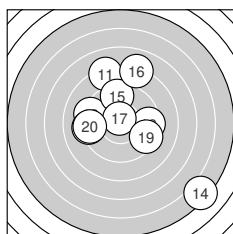

Ergebnis: **173.4** (165)
 Serien: 85.2 88.2
 Zähler: 2 8 5 4 0 1 0 0 0 0
 Innenzehner: 2
 Weitester: 1427 (14.), 831 (6.), 804 (8.)
 beste Teiler: 65.2 (17.), 198.6 (7.), 370.1 (15.)
 Trefferlage: 0.01 mm links, 1.94 mm hoch
 Streuwert: 4.41, horizontal: 4.59, vertikal: 4.21

Serie 1:
 8.5 ↘ 7.8 ↑ 7.8 ↘ 8.4 ↖ 9.2 ↖
 7.6 → 10.2 * 7.7 ↗ 9.3 ↗ 8.7 ↘
 beste Teiler: 198.6 (7.), 408.5 (9.), 448.5 (5.)
 Trefferlage: 0.52 mm links, 3.20 mm hoch
 Streuwert: 4.11, horizontal: 4.65, vertikal: 3.50

Serie 2:
 8.2 ↑ 9.4 → 9.3 ↖ 5.2 ↘ 9.5 ↑
 8.0 ↗ 10.7 * 9.2 ← 9.4 ↘ 9.3 ←
 beste Teiler: 65.2 (17.), 370.1 (15.), 376.1 (12.)
 Trefferlage: 0.48 mm rechts, 0.68 mm hoch
 Streuwert: 4.69, horizontal: 4.72, vertikal: 4.66