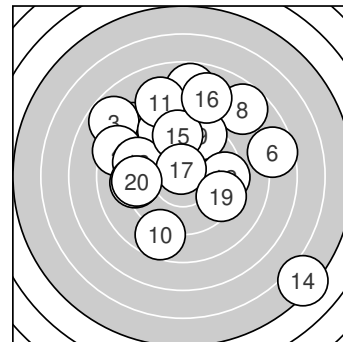

Ergebnis: **173.4** (165)
 Serien: 85.2 88.2
 Zähler: 2 8 5 4 0 1 0 0 0 0
 Innenzehner: 2
 Weitester: 1427 (14.), 831 (6.), 804 (8.)
 beste Teiler: 65.2 (17.), 198.6 (7.), 370.1 (15.)
 Trefferlage: 0.01 mm links, 1.94 mm hoch
 Streuwert: 4.41, horizontal: 4.59, vertikal: 4.21

Serie 1:
 8.5 ↘ 7.8 ↑ 7.8 ↘ 8.4 ↖ 9.2 ↖
 7.6 → 10.2 * 7.7 ↗ 9.3 ↗ 8.7 ↘
 beste Teiler: 198.6 (7.), 408.5 (9.), 448.5 (5.)
 Trefferlage: 0.52 mm links, 3.20 mm hoch
 Streuwert: 4.11, horizontal: 4.65, vertikal: 3.50

Serie 2:
 8.2 ↑ 9.4 → 9.3 ↖ 5.2 ↘ 9.5 ↑
 8.0 ↗ 10.7 * 9.2 ← 9.4 ↘ 9.3 ←
 beste Teiler: 65.2 (17.), 370.1 (15.), 376.1 (12.)
 Trefferlage: 0.48 mm rechts, 0.68 mm hoch
 Streuwert: 4.69, horizontal: 4.72, vertikal: 4.66