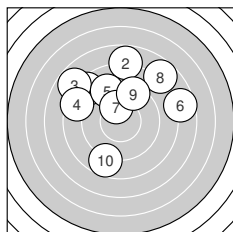

Ergebnis: **173.4** (165)
 Serien: 85.2 88.2
 Zähler: 2 8 5 4 0 1 0 0 0 0
 Innenzehner: 2
 Weitester: 1427 (14.), 831 (6.), 804 (8.)
 beste Teiler: 65.2 (17.), 198.6 (7.), 370.1 (15.)
 Trefferlage: 0.01 mm links, 1.94 mm hoch
 Streuwert: 4.41, horizontal: 4.59, vertikal: 4.21

Serie 1:
 8.5 ↘ 7.8 ↑ 7.8 ↘ 8.4 ↖ 9.2 ↖
 7.6 → 10.2 * 7.7 ↗ 9.3 ↗ 8.7 ↘
 beste Teiler: 198.6 (7.), 408.5 (9.), 448.5 (5.)
 Trefferlage: 0.52 mm links, 3.20 mm hoch
 Streuwert: 4.11, horizontal: 4.65, vertikal: 3.50

Serie 2:
 8.2 ↑ 9.4 → 9.3 ↖ 5.2 ↘ 9.5 ↑
 8.0 ↗ 10.7 * 9.2 ← 9.4 ↘ 9.3 ←
 beste Teiler: 65.2 (17.), 370.1 (15.), 376.1 (12.)
 Trefferlage: 0.48 mm rechts, 0.68 mm hoch
 Streuwert: 4.69, horizontal: 4.72, vertikal: 4.66